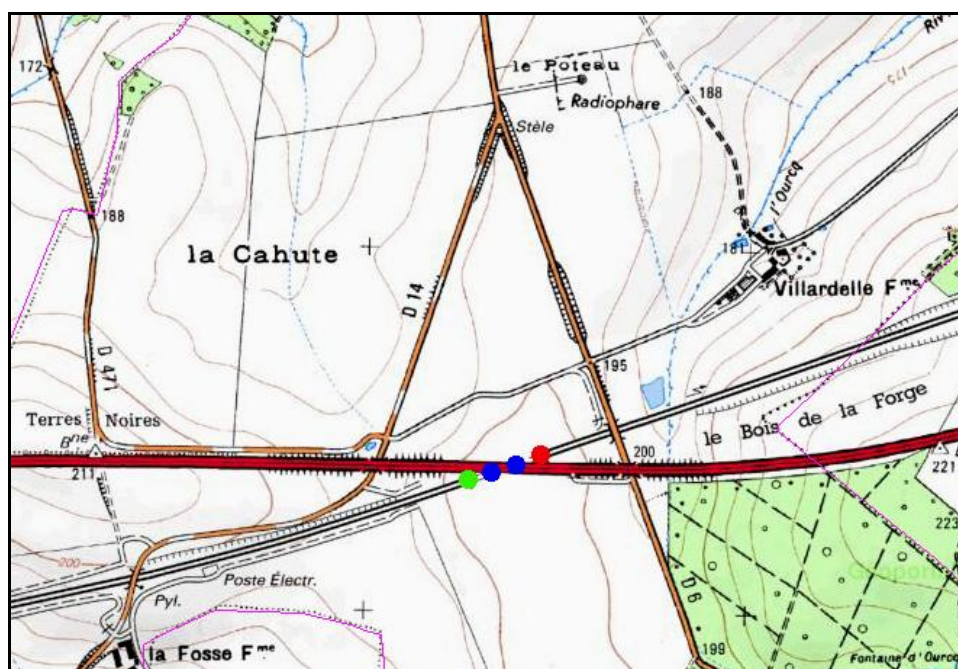

## FICHE TUNNEL

N° INVENTAIRE : 02227.1 NOM : Galerie de Villardelle LGV

SECTION de LIGNE : LA NANCELLE (77) > CHAMPAGNE ARDENNE (51)

COMMUNES : Entrée : Courmont (02) Sortie : Courmont (02)

COORDONNEES : Lambert II Etendu  
X : 690,355 X : 690,537  
Y : 2459,588 Y : 2459,660

Altitude moyenne : 185 m

### DONNEES TECHNIQUES :

Nature de l'ouvrage : **Faux tunnel**  
Longueur estimée : 195 m  
Nombre de voies : 2  
Usage actuel : **En service (accès dangereux)**  
Etat général accès : **Ligne en service (accès dangereux)**  
Etat général galerie : **Bon**

**COMMENTAIRES :**

Faux tunnel sous l'autoroute A 4.

**ICONOGRAPHIE :****ENTREE****SORTIE**

Pas de photos actuelles disponibles pour l'instant.  
Il ne tient qu'à vous...

Qui me tirera le portait ?

Vue aérienne de la galerie