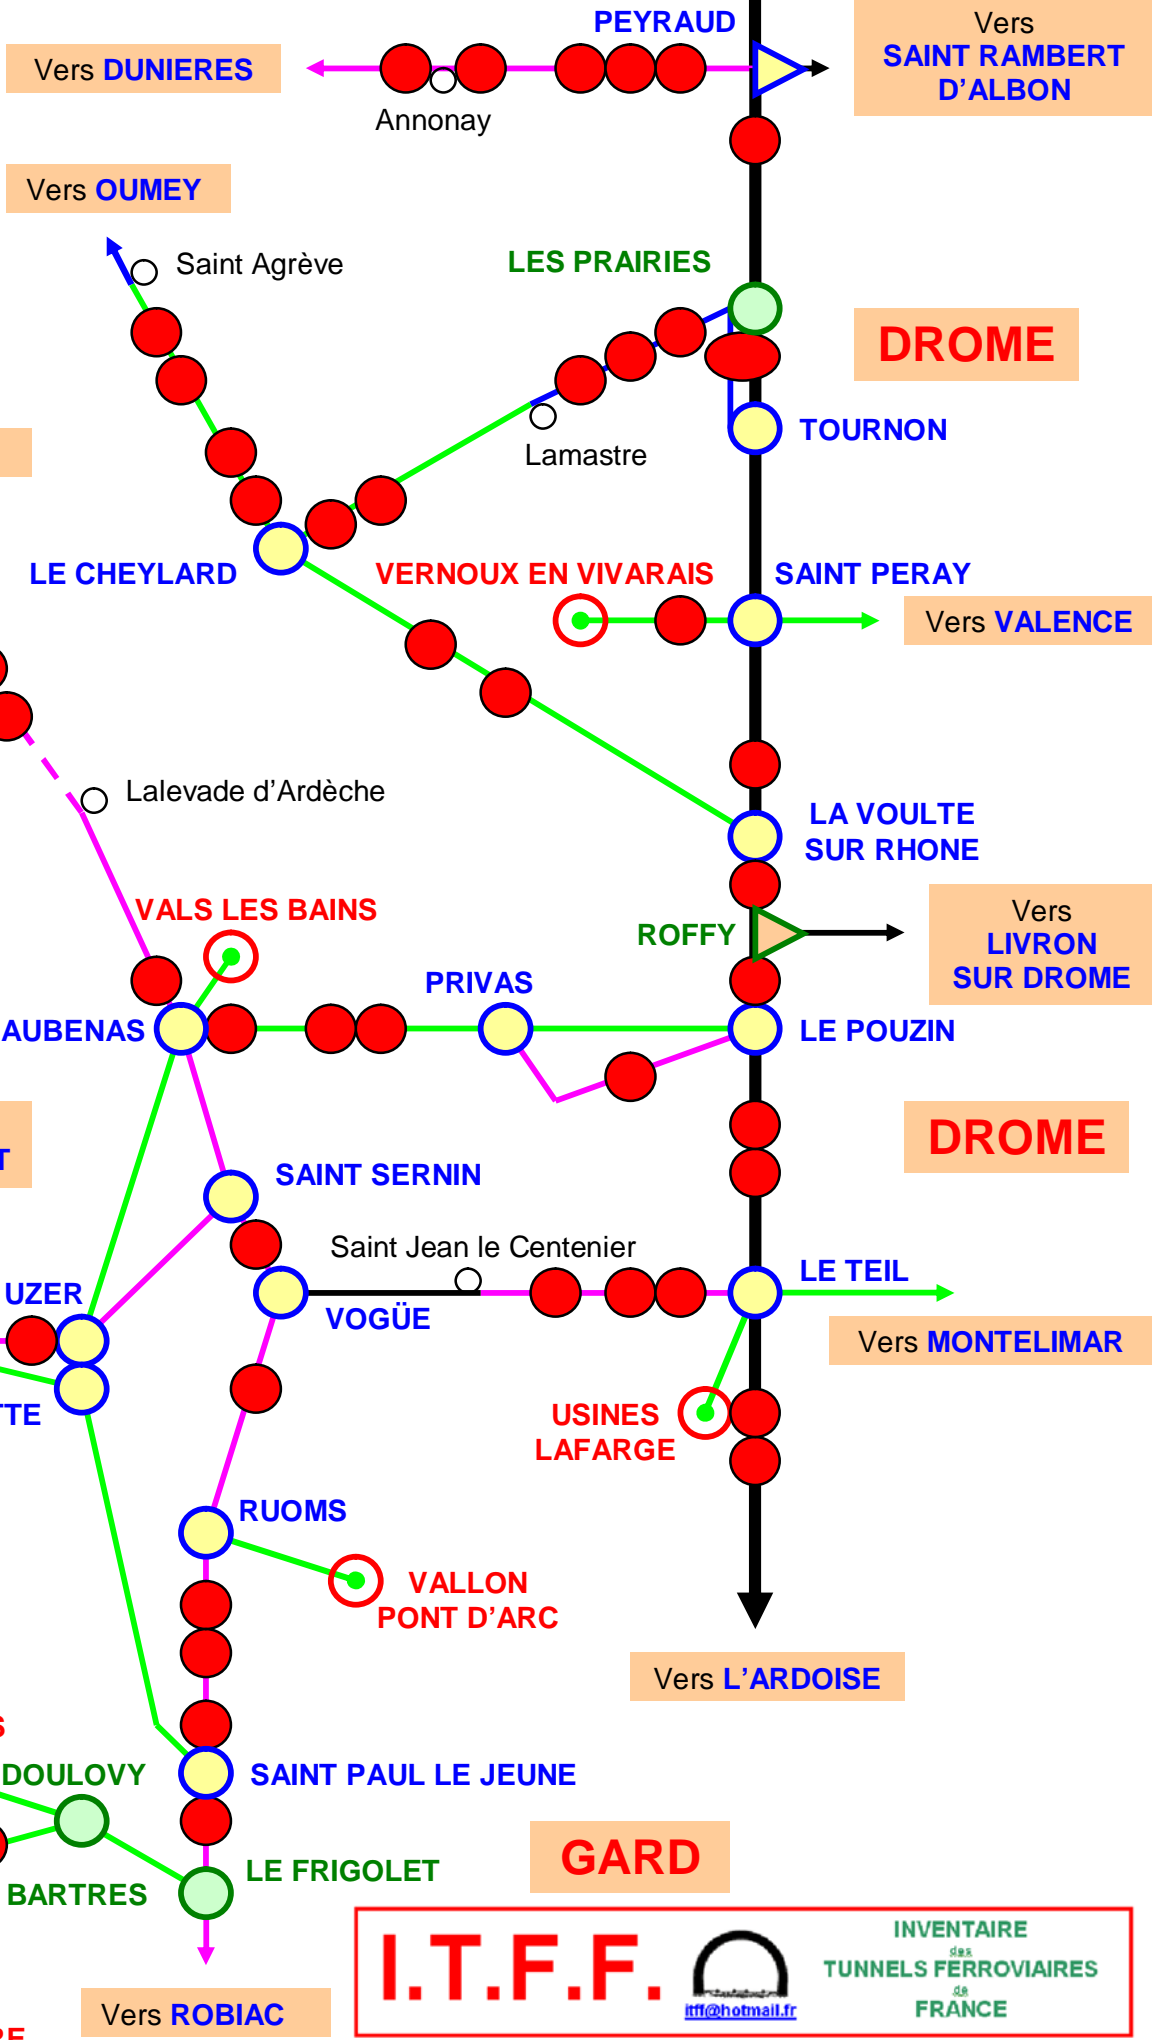

# 07 – ARDECHE

RHONE

Vers GIVORS

HAUTE LOIRE

Vers BRIVES CHARENSAC

Vers LANGOGNE

LOZERE

Vers LA BASTIDE PUYLAURENT

INVENTAIRE  
des  
TUNNELS FERROVIAIRES  
de  
FRANCE

Vers DUNIERES

Vers OUMEY

LE CHEYLARD

AUBENAS

UZER

LA CROISSETTE

MONTGROS

LES CROS

LE MAZEL

SALLEFERMOUSE

PLATE MOLIERE

Annonay

Saint Agrève

LES PRAIRIES

Lamastre

VALLON  
PONT D'ARC

SAINT PAUL LE JEUNE

LE FRIGOLET

Vers ROBIAC

PEYRAUD

Vers  
SAINT RAMBERT  
D'ALBON

TOURNON

SAINT PERAY