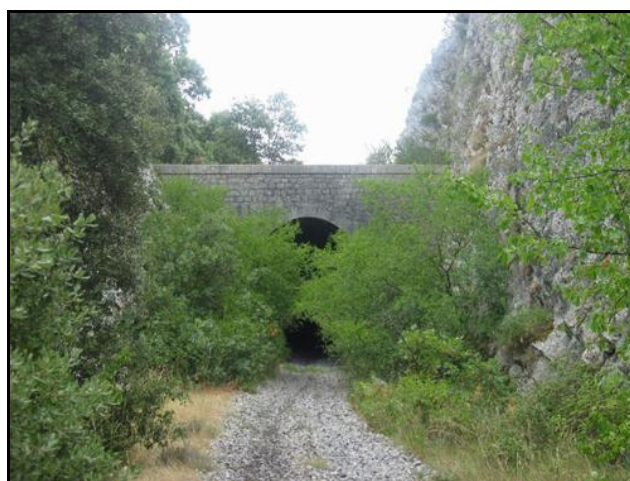

SORTIE

Si cette fiche comporte des erreurs ou des oublis, merci de nous le signaler.