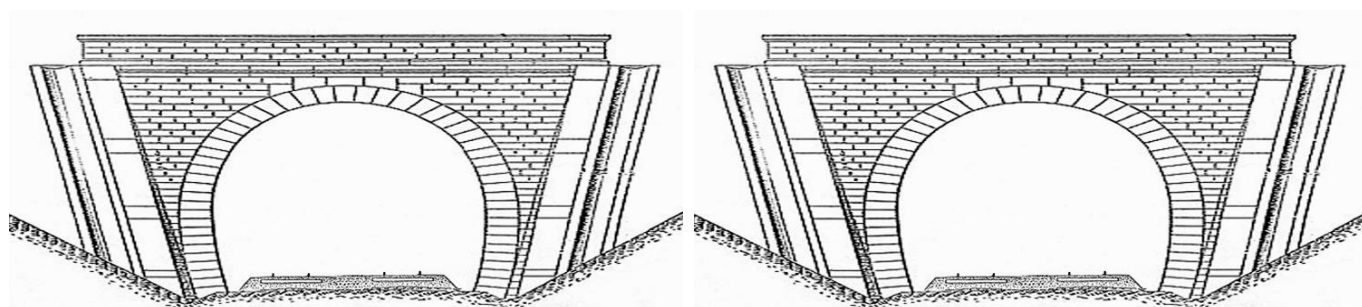

INVENTAIRE des TUNNELS FERROVIAIRES de FRANCE

itff@hotmail.fr

FICHE TUNNEL

N° INVENTAIRE : 07240.1 NOM : Galerie de Mars

SECTION de LIGNE : SAINT PERAY (07) > LA VOULTE SUR RHONE (07)

COMMUNES : Entrée : Saint Georges les Bains (07) Sortie : Saint Georges les Bains (07)

COORDONNEES : Lambert II Etendu
X : 795,933 X : 795,917
Y : 1984,622 Y : 1984,596

Altitude moyenne : 105 m

DONNEES TECHNIQUES :

Nature de l'ouvrage : Faux tunnel
Longueur estimée : 30 m
Nombre de voies : 2
Usage actuel : En service (accès dangereux)
Etat général accès : Ligne en service (accès dangereux)
Etat général galerie : Bon

COMMENTAIRES :

Aussi appelée galerie de la Route Nationale 86, ce court faux tunnel passe sous cette dernière.

ICONOGRAPHIE :**ENTREE****SORTIE**

Pas de photos actuelles disponibles pour l'instant.
Il ne tient qu'à vous...