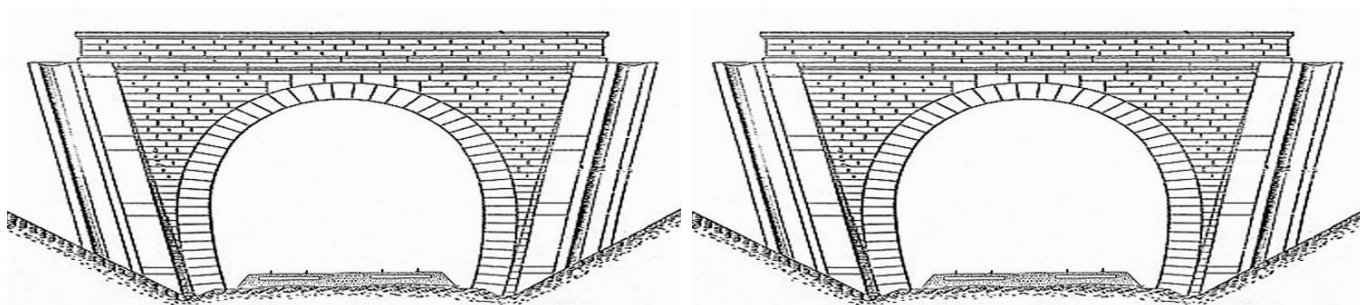

COORDONNEES : Lambert II Etendu
X : 782,207 X : 782,178
Y : 2525,517 Y : 2525,522

Altitude moyenne : 150 m

DONNEES TECHNIQUES :

Nature de l'ouvrage : Saut de mouton
Longueur estimée : 30 m
Nombre de voies : 2
Usage actuel : En service (accès dangereux)
Etat général accès : Ligne en service (accès dangereux)
Etat général galerie : Bon

COMMENTAIRES :

Aussi appelé saut de mouton de Donchery.

ICONOGRAPHIE :**ENTREE****SORTIE**

Pas de photos actuelles disponibles pour l'instant.
Il ne tient qu'à vous...

Qui me tirera le portait ?

Vue aérienne du saut de mouton
Les voies supérieures ont été retirées