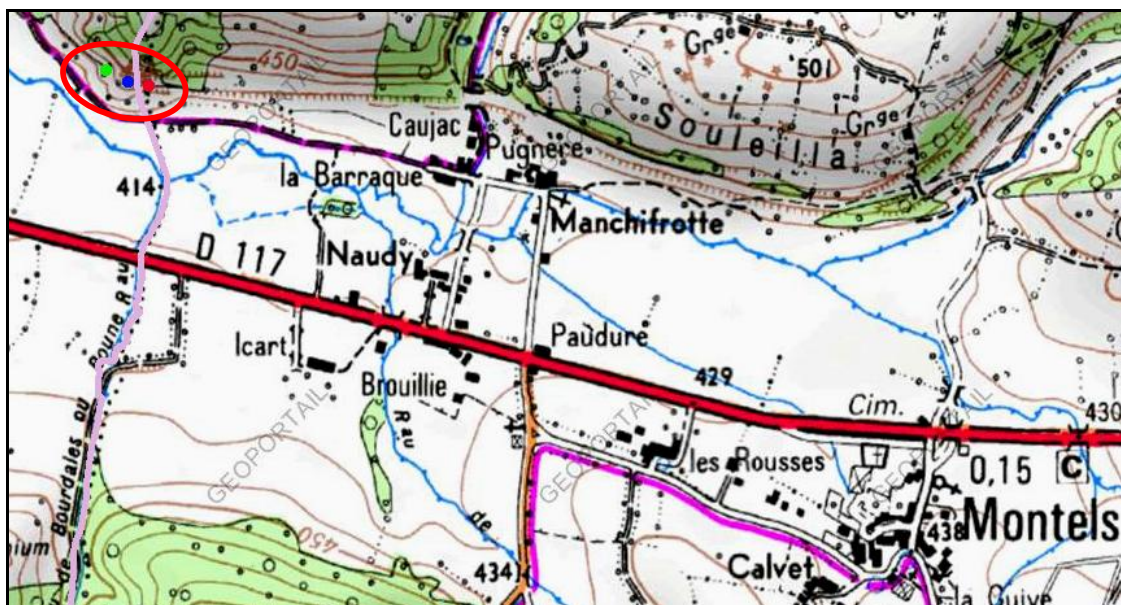

## FICHE TUNNEL

N° INVENTAIRE : 09042.1 NOM : Galerie de Sarradès

SECTION de LIGNE : SAINT GIRONS (09) > FOIX (09)

COMMUNES : Entrée : La Bastide de Sérou (09) Sortie : Montels (09)

COORDONNEES : Lambert II Etendu  
X : 528,113 X : 528,181  
Y : 1779,148 Y : 1779,126

Altitude moyenne : 440 m

L'ellipse rouge indique le tunnel

### DONNEES TECHNIQUES :

Nature de l'ouvrage : Tranchée couverte  
Longueur estimée : 70 m  
Nombre de voies : 1  
Usage actuel : Aménagé randonnée  
Etat général accès : Pédestre bon  
Etat général galerie : Bon

**COMMENTAIRES :**

Cette petite galerie longtemps abandonnée de l'ancienne ligne Saint Girons > Foix donne aujourd'hui passage à la voie verte du Séronais.

---

**ICONOGRAPHIE :****ENTREE****SORTIE**

Si cette fiche comporte des erreurs ou des oublis, merci de nous le signaler.