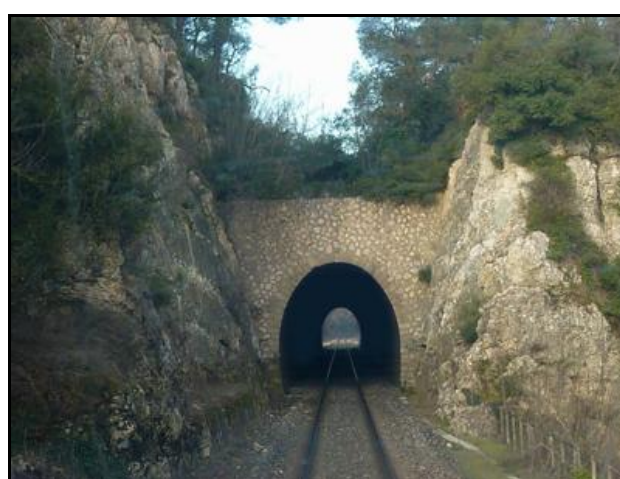

INVENTAIRE des TUNNELS FERROVIAIRES de FRANCE

itff@hotmail.fr

FICHE TUNNEL

N° INVENTAIRE : **13015.1** NOM : Galerie des Quatre Tours

SECTION de LIGNE : AIX EN PROVENCE (13) > GARDANNE (13)

COMMUNES : Entrée : Bouc Bel Air (13) Sortie : Gardanne (13)

COORDONNEES : Lambert II Etendu
X : 851,575 X : 851,705
Y : 1834,878 Y : 1834,859

Altitude moyenne : 198 m

DONNEES TECHNIQUES :

Nature de l'ouvrage : **Tranchée couverte**
Longueur : **129 m**
Nombre de voies : **1**
Usage actuel : **En service (accès dangereux)**
Etat général accès : **Ligne en service (accès dangereux)**
Etat général galerie : **Bon**

COMMENTAIRES :**ICONOGRAPHIE :****ENTREE****SORTIE**

Vue aérienne de la tranchée couverte

Si cette fiche comporte des erreurs ou des oublis, merci de nous le signaler.