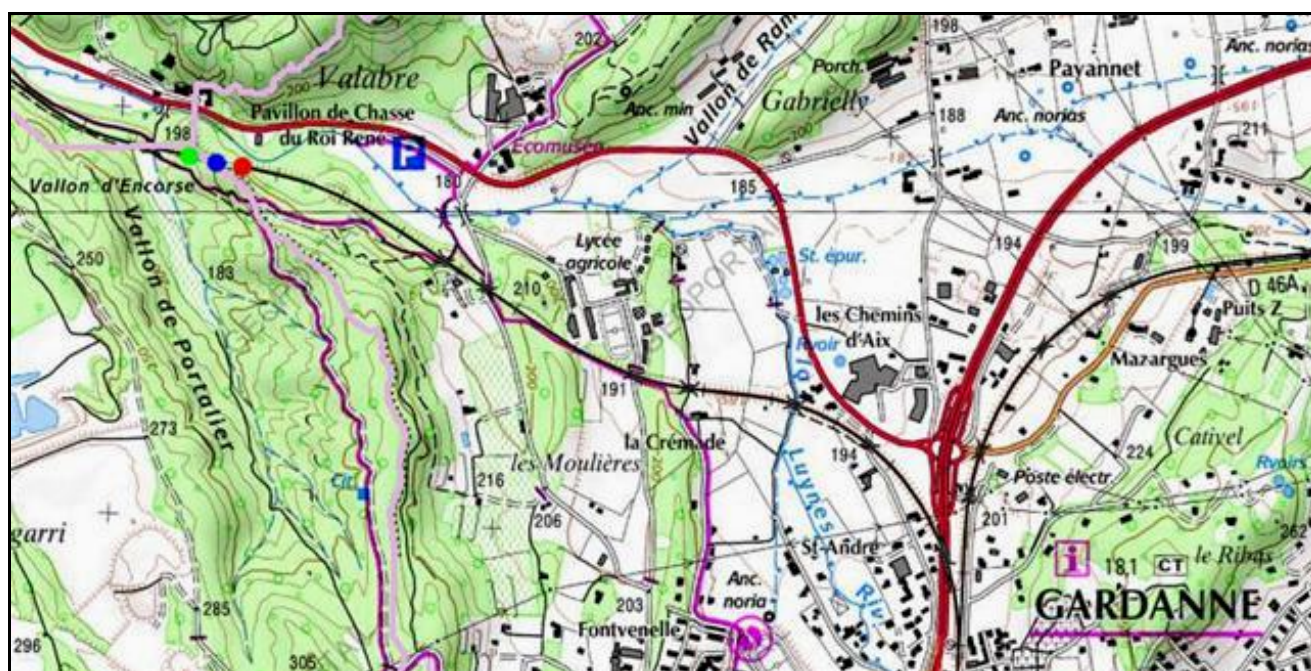

INVENTAIRE des TUNNELS FERROVIAIRES de FRANCE

itff@hotmail.fr

FICHE TUNNEL

N° INVENTAIRE : **13015.1** NOM : Galerie des Quatre Tours

SECTION de LIGNE : AIX EN PROVENCE (13) > GARDANNE (13)

COMMUNES : Entrée : Bouc Bel Air (13) Sortie : Gardanne (13)

COORDONNEES : Lambert II Etendu
X : 851,575 X : 851,705
Y : 1834,878 Y : 1834,859

Altitude moyenne : 198 m

DONNEES TECHNIQUES :

Nature de l'ouvrage : **Tranchée couverte**
Longueur : **129 m**
Nombre de voies : **1**
Usage actuel : **En service (accès dangereux)**
Etat général accès : **Ligne en service (accès dangereux)**
Etat général galerie : **Bon**

COMMENTAIRES :**ICONOGRAPHIE :****ENTREE****SORTIE**

Vue aérienne de la tranchée couverte

Si cette fiche comporte des erreurs ou des oublis, merci de nous le signaler.