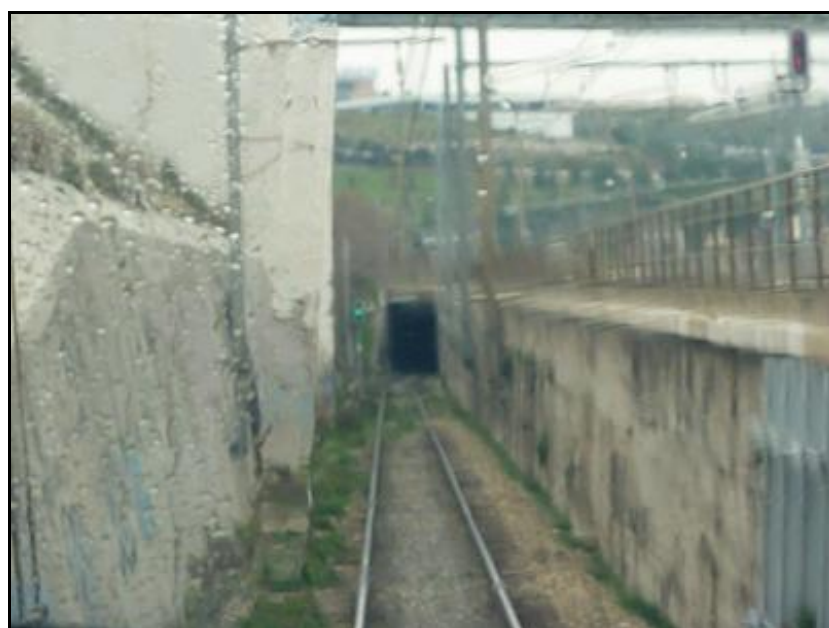

Altitude moyenne : 53 m

Les points noirs indiquent le tunnel voisin de Marseille LGV, n° 13019.1

### DONNEES TECHNIQUES :

Nature de l'ouvrage : **Saut de mouton**  
Longueur estimée : **85 m**  
Nombre de voies : **1**  
Usage actuel : **En service (accès dangereux)**  
Etat général accès : **Ligne en service (accès dangereux)**  
Etat général galerie : **Bon**

**COMMENTAIRES :**

Saut de mouton permettant à la voie 1 vers Mirabeau de passer sous les voies vers Saint Barthélémy.

**ICONOGRAPHIE :****ENTREE****SORTIE**

Vue aérienne de la galerie des Dévots

**Si cette fiche comporte des erreurs ou des oublis, merci de nous le signaler.**