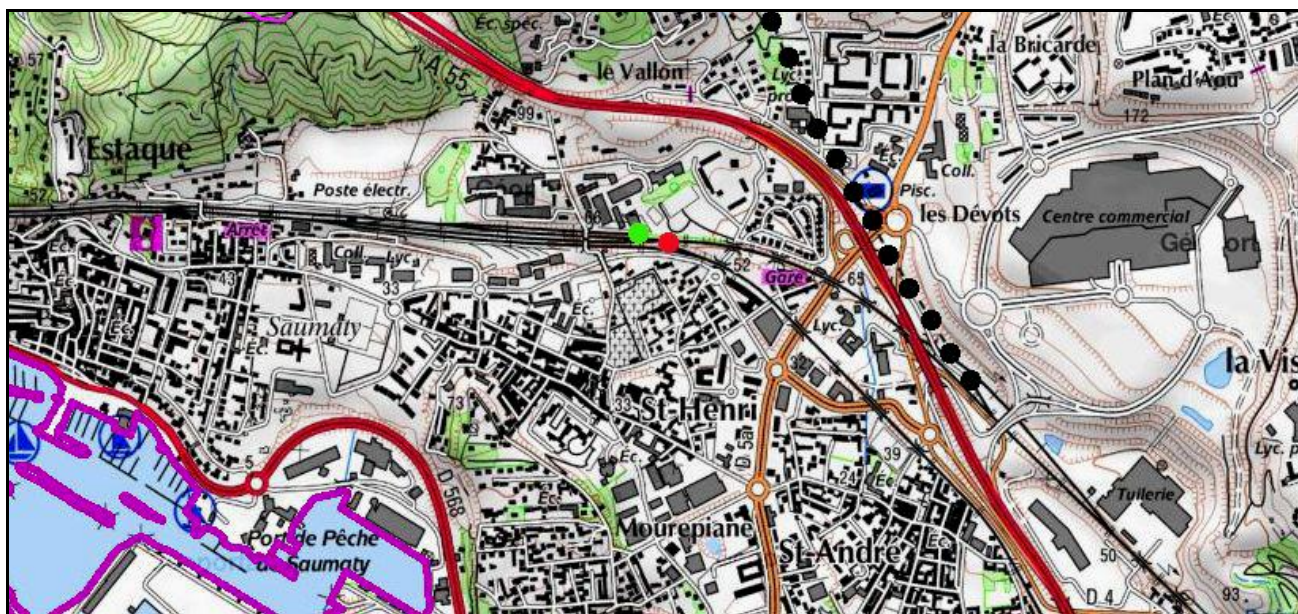

## FICHE TUNNEL

N° INVENTAIRE : **13055.5** NOM : Galerie des Dévots

SECTION de LIGNE : L'ESTAQUE (13) > MIRABEAU (13)

COMMUNES : Entrée : Marseille (13) Sortie : Marseille (13)

COORDONNEES : Lambert II Etendu  
X : 843,289 X : 843,371  
Y : 1822,535 Y : 1822,510

Altitude moyenne : 53 m

Les points noirs indiquent le tunnel voisin de Marseille LGV, n° 13019.1

### DONNEES TECHNIQUES :

Nature de l'ouvrage : **Saut de mouton**  
Longueur estimée : **85 m**  
Nombre de voies : **1**  
Usage actuel : **En service (accès dangereux)**  
Etat général accès : **Ligne en service (accès dangereux)**  
Etat général galerie : **Bon**

**COMMENTAIRES :**

Saut de mouton permettant à la voie 1 vers Mirabeau de passer sous les voies vers Saint Barthélémy.

**ICONOGRAPHIE :****ENTREE****SORTIE**

Vue aérienne de la galerie des Dévots

**Si cette fiche comporte des erreurs ou des oublis, merci de nous le signaler.**