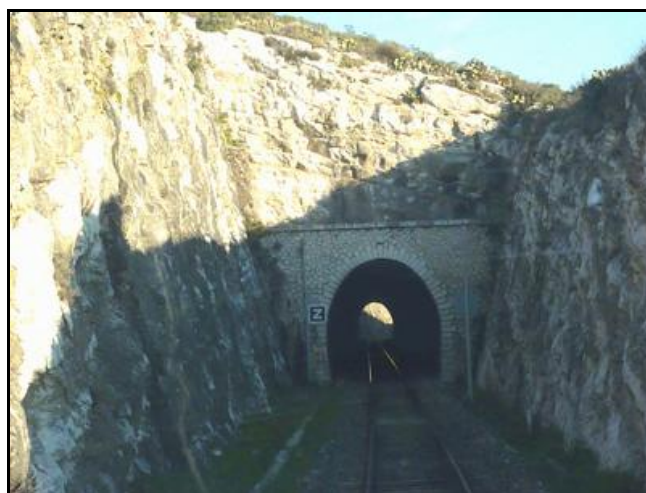

SORTIE

Si cette fiche comporte des erreurs ou des oublis, merci de nous le signaler.