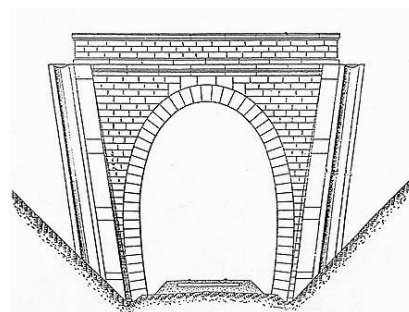

COORDONNEES : Lambert II Etendu
X : 628,431 X : 628,411
Y : 2003,090 Y : 2003,042

Altitude moyenne : 917 m

Les points noirs indiquent le tunnel voisin de Neyrevèze, n° 15236.2

DONNEES TECHNIQUES :

Nature de l'ouvrage : Vrai tunnel de percement
Longueur : 54 m
Nombre de voies : 1
Usage actuel : En service (accès dangereux)
Etat général accès : Ligne en service (accès dangereux)
Etat général galerie : Bon

COMMENTAIRES :**ICONOGRAPHIE :****ENTREE****SORTIE**

Pas de photos actuelles disponibles pour l'instant.
Il ne tient qu'à vous...

Qui me tirera le portait ?

Si cette fiche comporte des erreurs ou des oublis, merci de nous le signaler.