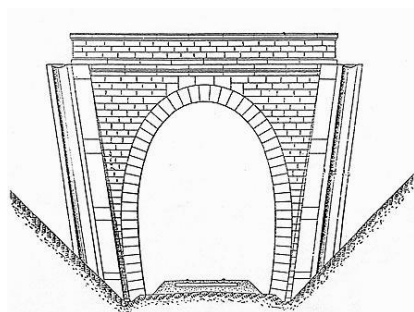

COORDONNEES : Lambert II Etendu
X : 628,431 X : 628,411
Y : 2003,090 Y : 2003,042

Altitude moyenne : 917 m

Les points noirs indiquent le tunnel voisin de Neyrevèze, n° 15236.2

DONNEES TECHNIQUES :

Nature de l'ouvrage : Vrai tunnel de percement
Longueur : 54 m
Nombre de voies : 1
Usage actuel : En service (accès dangereux)
Etat général accès : Ligne en service (accès dangereux)
Etat général galerie : Bon

COMMENTAIRES :**ICONOGRAPHIE :****ENTREE****SORTIE**

Pas de photos actuelles disponibles pour l'instant.
Il ne tient qu'à vous...

Qui me tirera le portait ?

Si cette fiche comporte des erreurs ou des oublis, merci de nous le signaler.