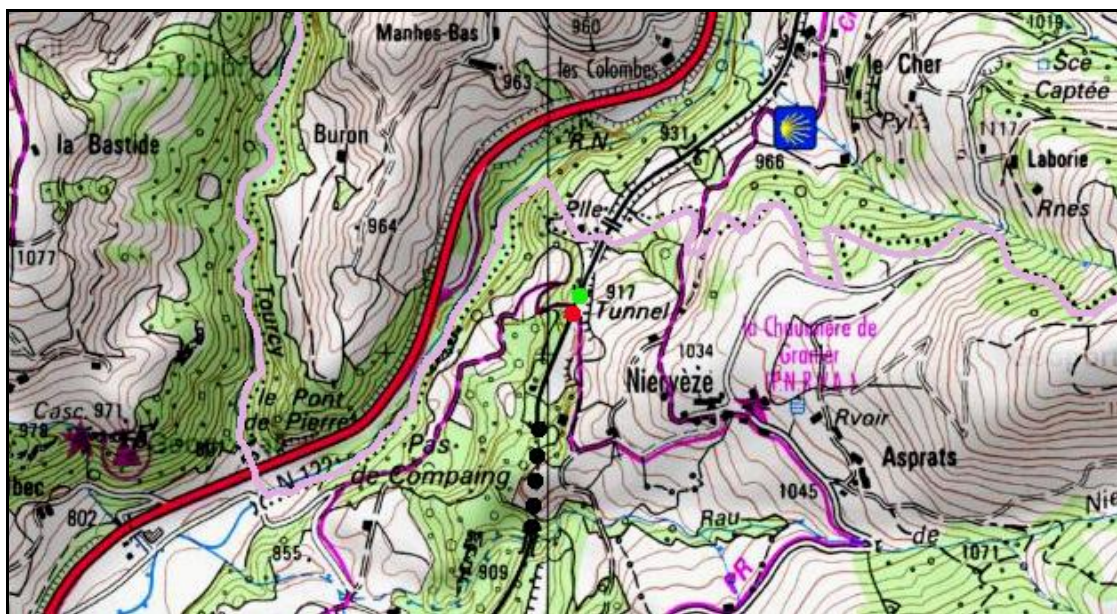

INVENTAIRE des TUNNELS FERROVIAIRES de FRANCE

itff@hotmail.fr

FICHE TUNNEL

N° INVENTAIRE : **15236.1** NOM : Tunnel des Falaises

SECTION de LIGNE : NEUSSARGUES (15) > VIESCAMP JALLES (15)

COMMUNES : Entrée : Thiézac (15) Sortie : Thiézac (15)

COORDONNEES : Lambert II Etendu
X : 628,431 X : 628,411
Y : 2003,090 Y : 2003,042

Altitude moyenne : 917 m

Les points noirs indiquent le tunnel voisin de Neyrevèze, n° 15236.2

DONNEES TECHNIQUES :

Nature de l'ouvrage : Vrai tunnel de percement
Longueur : 54 m
Nombre de voies : 1
Usage actuel : En service (accès dangereux)
Etat général accès : Ligne en service (accès dangereux)
Etat général galerie : Bon

COMMENTAIRES :**ICONOGRAPHIE :****ENTREE****SORTIE**

Pas de photos actuelles disponibles pour l'instant.
Il ne tient qu'à vous...

Qui me tirera le portait ?

Si cette fiche comporte des erreurs ou des oublis, merci de nous le signaler.