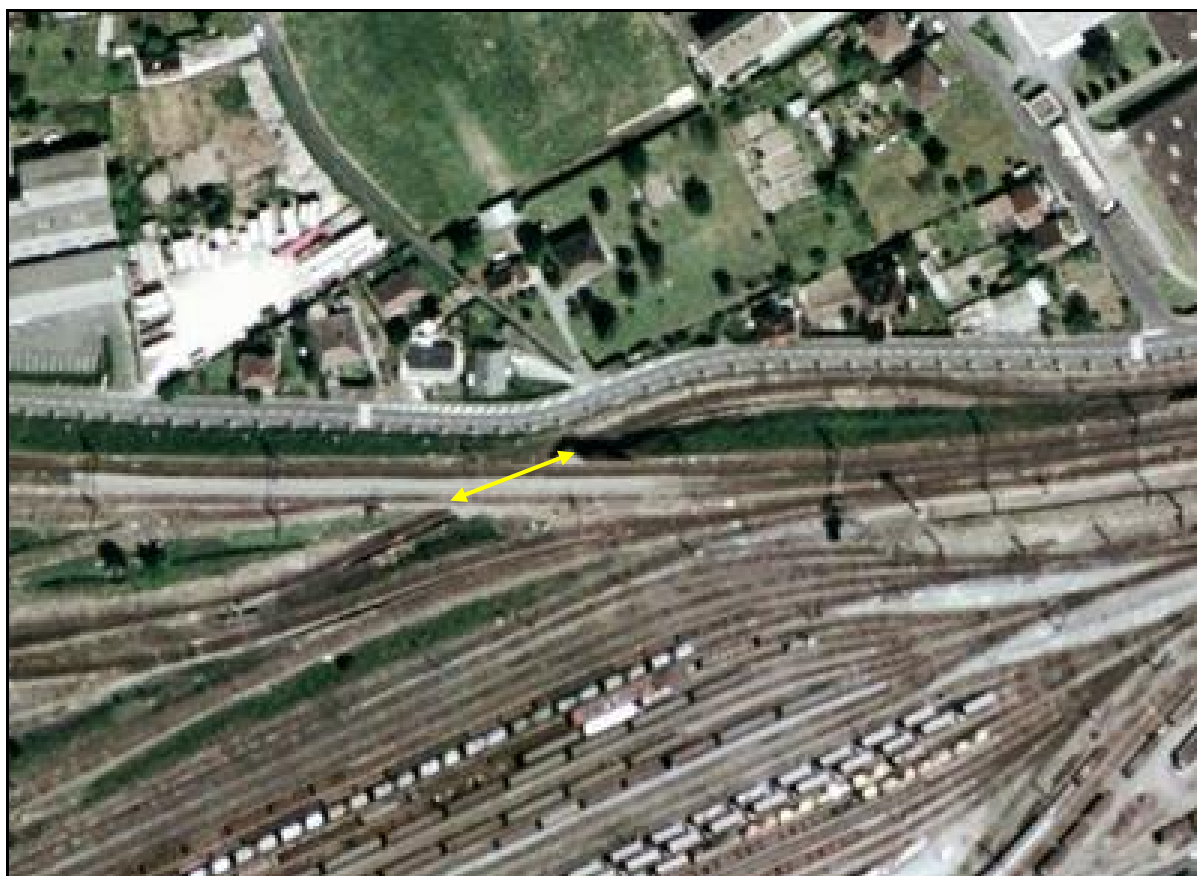

Vue aérienne de la galerie du Dépôt

Si cette fiche comporte des erreurs ou des oublis, merci de nous le signaler.

★ ★ ★