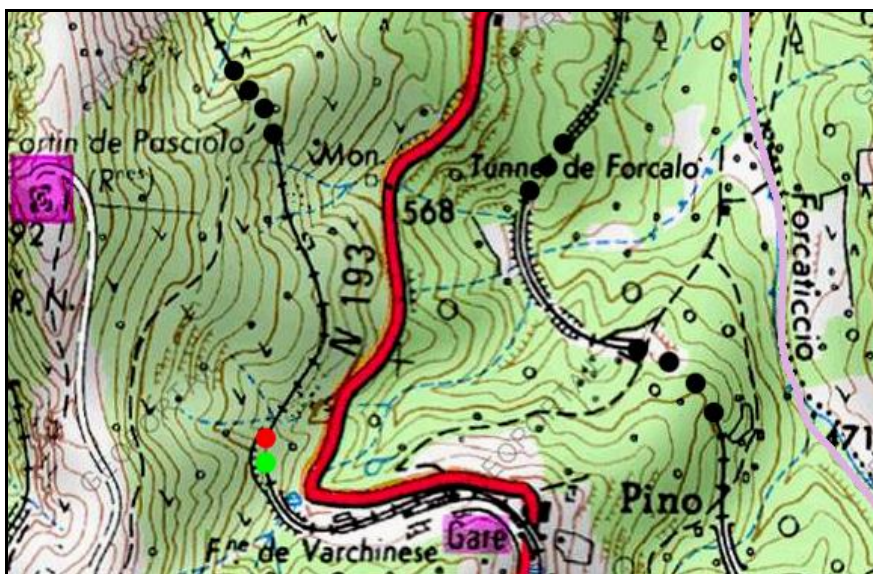

INVENTAIRE des TUNNELS FERROVIAIRES de FRANCE

itff@hotmail.fr

FICHE TUNNEL

N° INVENTAIRE : **2B354.4** NOM : **Galerie de Varchinese**

SECTION de LIGNE : **PONTE LECCIA (2B) > AJACCIO (2A)**

COMMUNES : **Entrée : Vivario (2B) Sortie : Vivario (2B)**

COORDONNEES : **X : 1165,232 X : 1165,232**
Lambert II Etendu Y : 1710,492 Y : 1710,518

Altitude moyenne : **625 m**

Les points noirs indiquent, de droite à gauche et de haut en bas, les tunnels voisins de Forcalco, n° 2B354.2 ; Pino, n° 2B354.3 et Pasciolo, n° 2B354.5

DONNEES TECHNIQUES :

Nature de l'ouvrage : **Tranchée couverte**
Longueur estimée : **26 m**
Nombre de voies : **1**
Usage actuel : **En service (accès dangereux)**
Etat général accès : **Ligne en service (accès dangereux)**
Etat général galerie : **Bon**