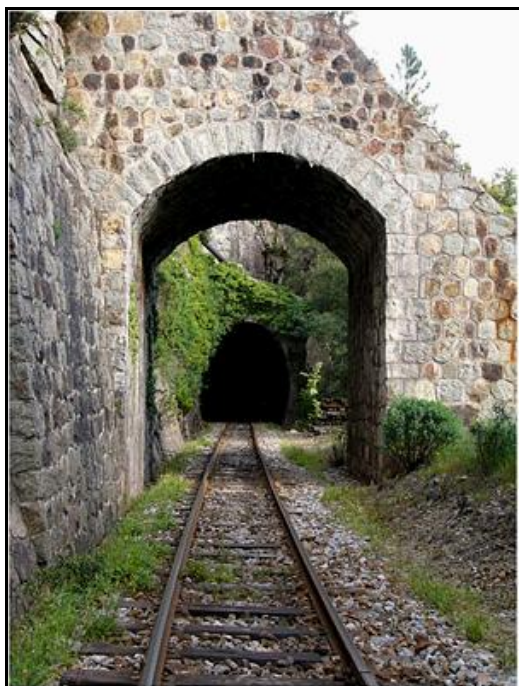

INVENTAIRE des TUNNELS FERROVIAIRES de FRANCE

itff@hotmail.fr

FICHE TUNNEL

N° INVENTAIRE : **2B354.8** NOM : Tunnel de Fumaccie

SECTION de LIGNE : PONTE LECCIA (2B) > AJACCIO (2A)

COMMUNES : Entrée : Vivario (2B) Sortie : Vivario (2B)

COORDONNEES : Lambert II Etendu
X : 1164,825 X : 1164,863
Y : 1710,633 Y : 1710,558

Altitude moyenne : 700 m

Les points noirs indiquent, de droite à gauche, les tunnels voisins de Varchinese, n° 2B354.4 ; Pasciolo, n° 2B354.5 ; Ferleto, n° 2B354.6 et Fumaccie, n° 2B354.7

DONNEES TECHNIQUES :

Nature de l'ouvrage : Vrai tunnel de percement
Longueur : 76 m
Nombre de voies : 1
Usage actuel : En service (accès dangereux)
Etat général accès : Ligne en service (accès dangereux)
Etat général galerie : Bon

COMMENTAIRES :**ICONOGRAPHIE :****ENTREE****SORTIE**

Au premier plan, la petite galerie de Fumaccio
Au second plan, l'entrée du tunnel

Si cette fiche comporte des erreurs ou des oublis, merci de nous le signaler.