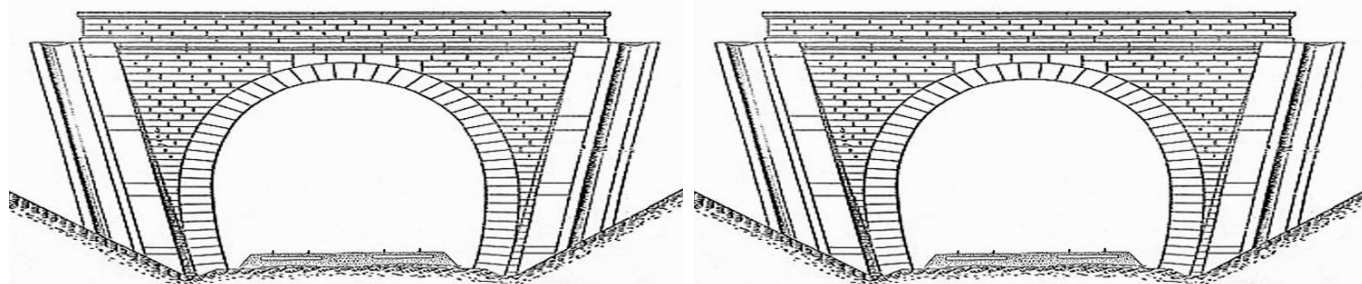

COMMENTAIRES :

ICONOGRAPHIE :

ENTREE

SORTIE

Pas de photos actuelles disponibles pour l'instant.
Il ne tient qu'à vous...

Qui me tirera le portait ?

Si cette fiche comporte des erreurs ou des oublis, merci de nous le signaler.

★ ★ ★