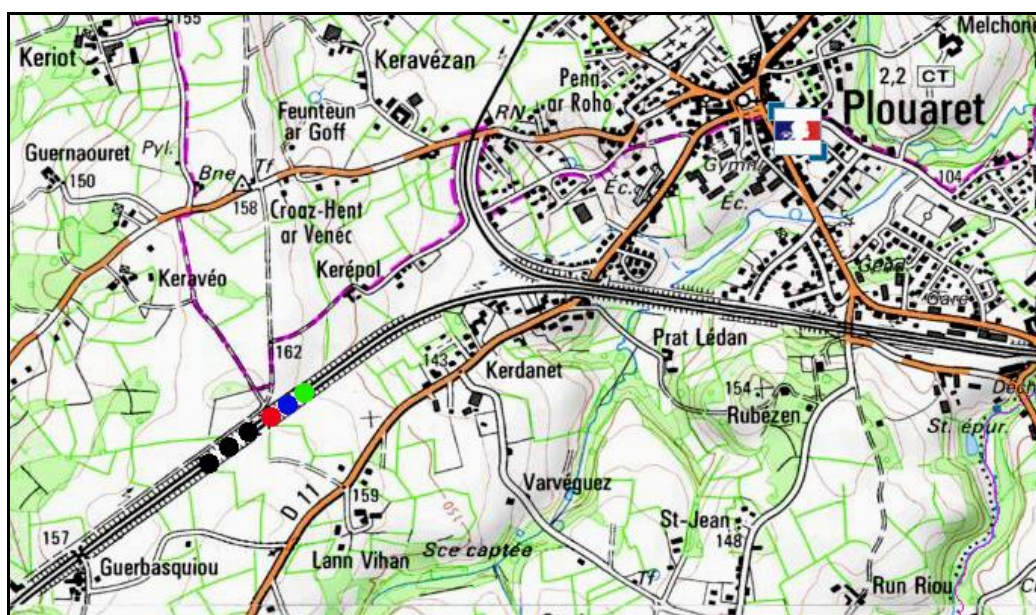

## FICHE TUNNEL

N° INVENTAIRE : 22207.1 NOM : Galerie de Guerbastiou 1

SECTION de LIGNE : Kerdanet (22) > Morlaix Laennec (29)

COMMUNES : Entrée : Plouaret (22) Sortie : Plouaret (22)

COORDONNEES : Lambert II Etendu  
X : 170,645 X : 170,542  
Y : 2416,622 Y : 2416,560

Altitude moyenne : 149 m

Les points noirs indiquent la galerie voisine de Guerbastiou 2, n° 22207.2