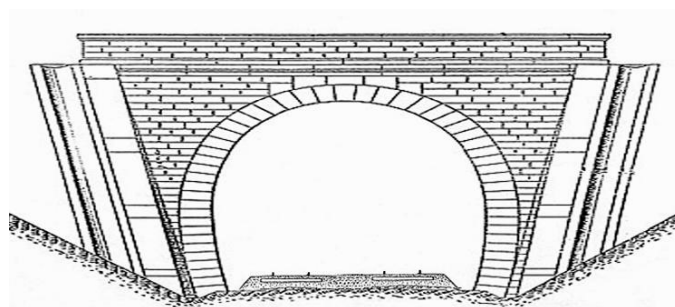

COMMENTAIRES :

ICONOGRAPHIE :

ENTREE

SORTIE

Une photo actuelle disponible pour l'instant.
Il ne tient qu'à vous...

Quelqu'un a pris mon visage. Qui prendra mon derrière ?