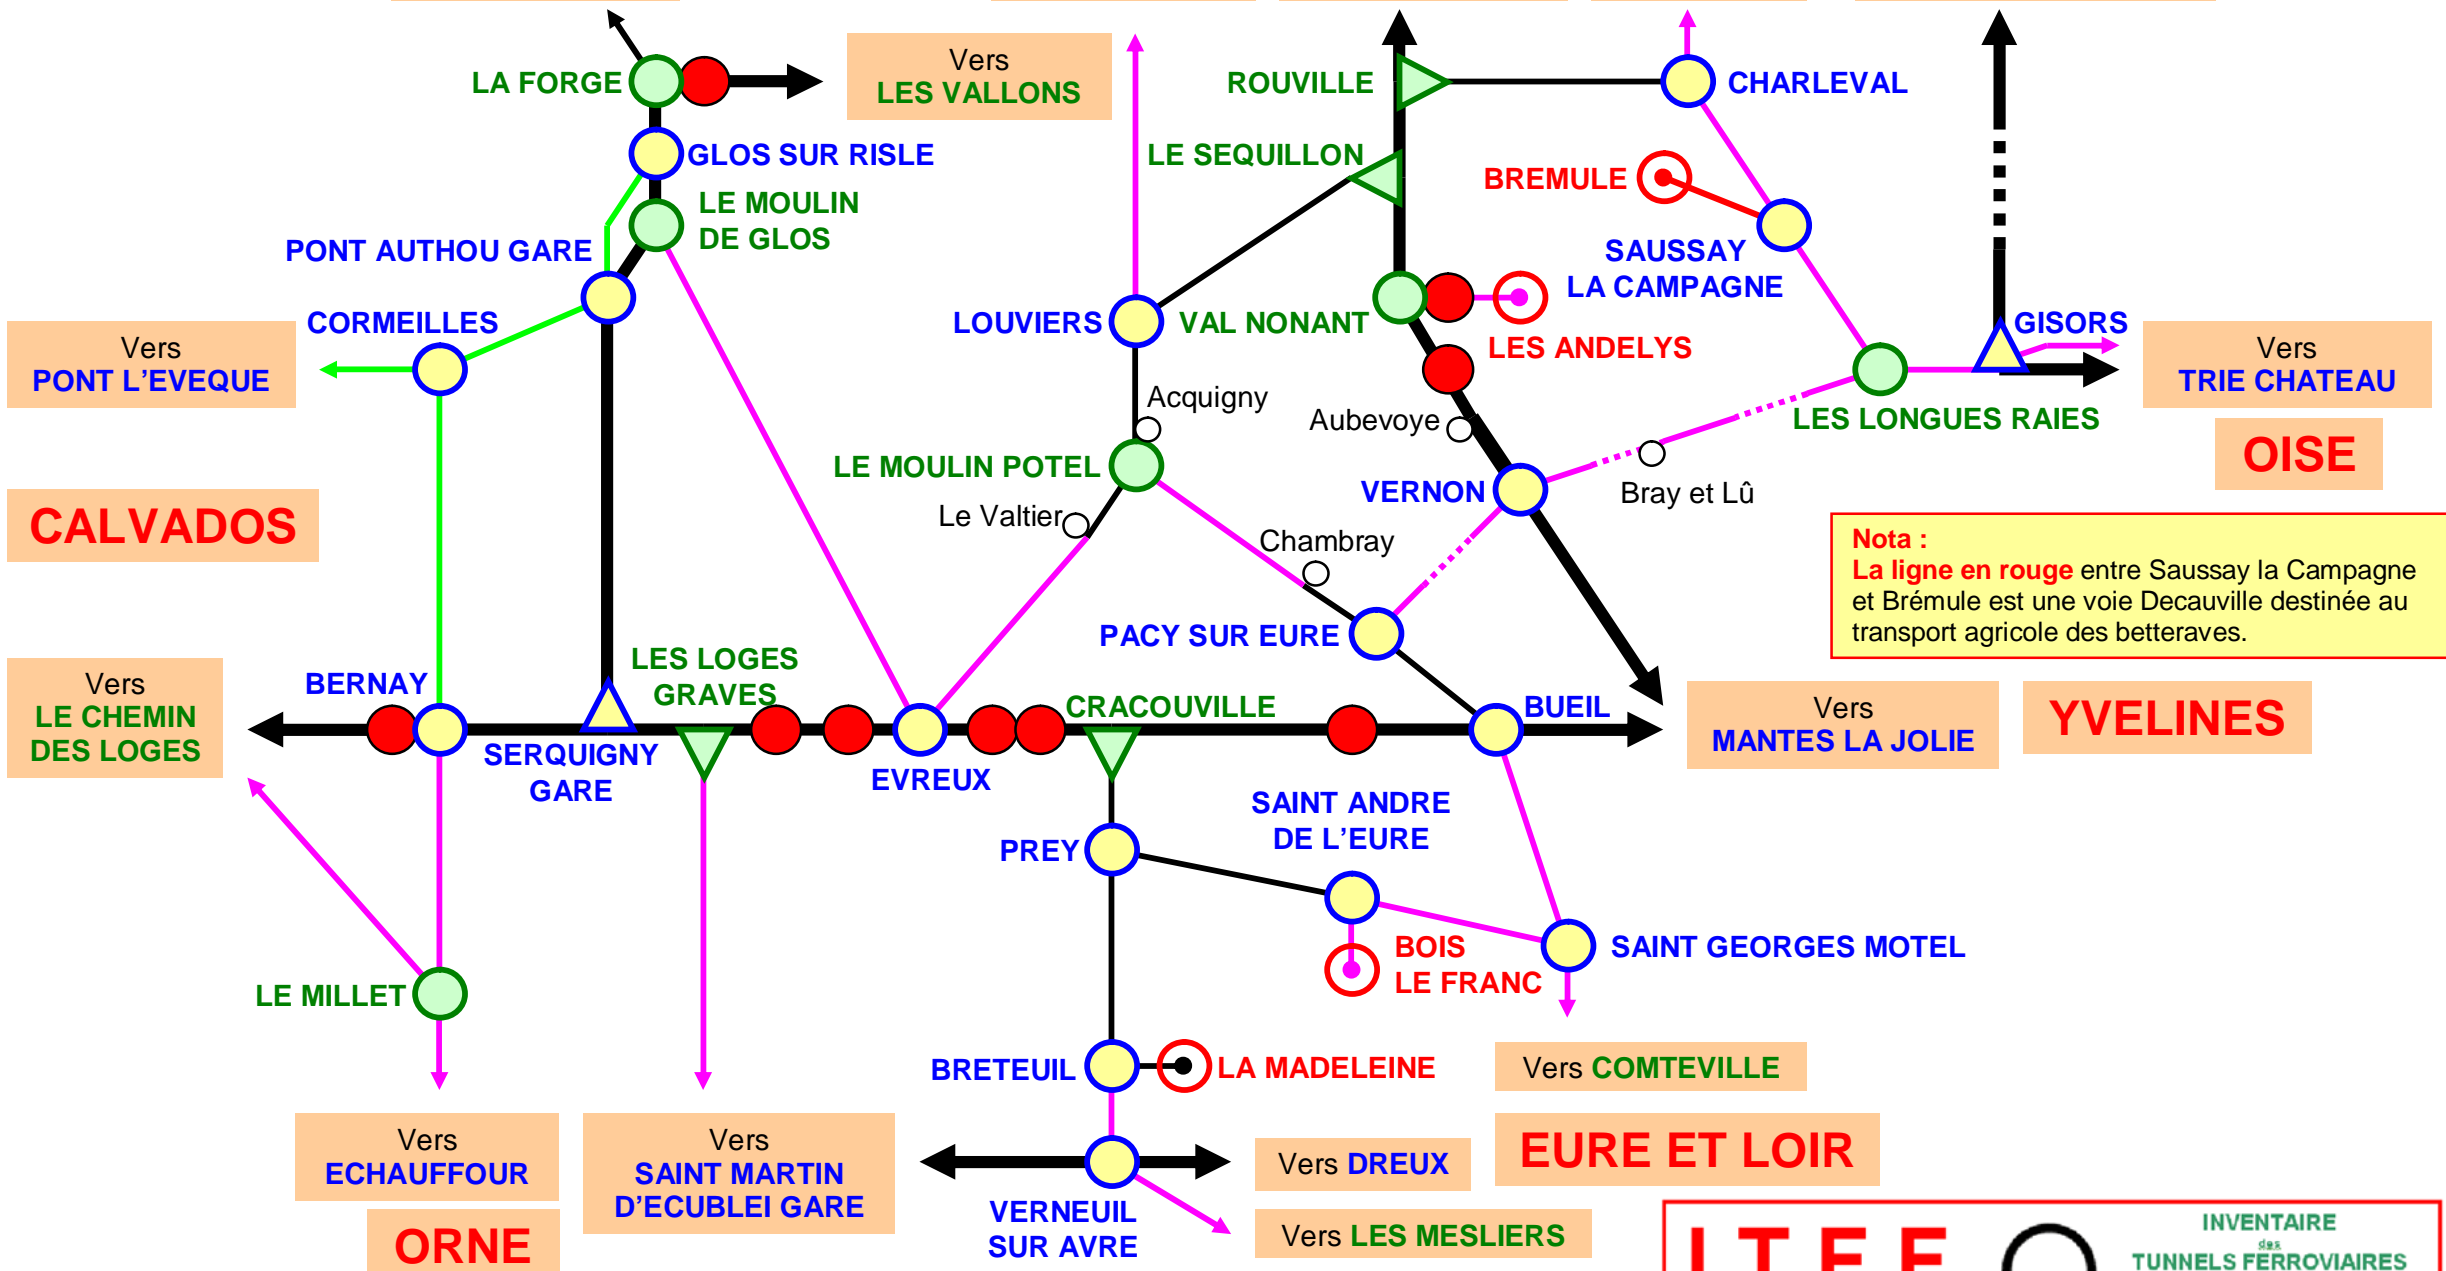

27 - EURE

CALVADOS

LE BAS CAUMONT  Vers CORNEILLE

SEINE MARITIME

Vers LES SEIGNEURS

Vers LA MAREDOTTE

Vers LES CHAPITRES

Vers SERQUEUX

Vers FERRIERES EN BRAY

Nota :
La ligne en rouge entre Saussay la Campagne et Brémule est une voie Decauville destinée au transport agricole des betteraves.