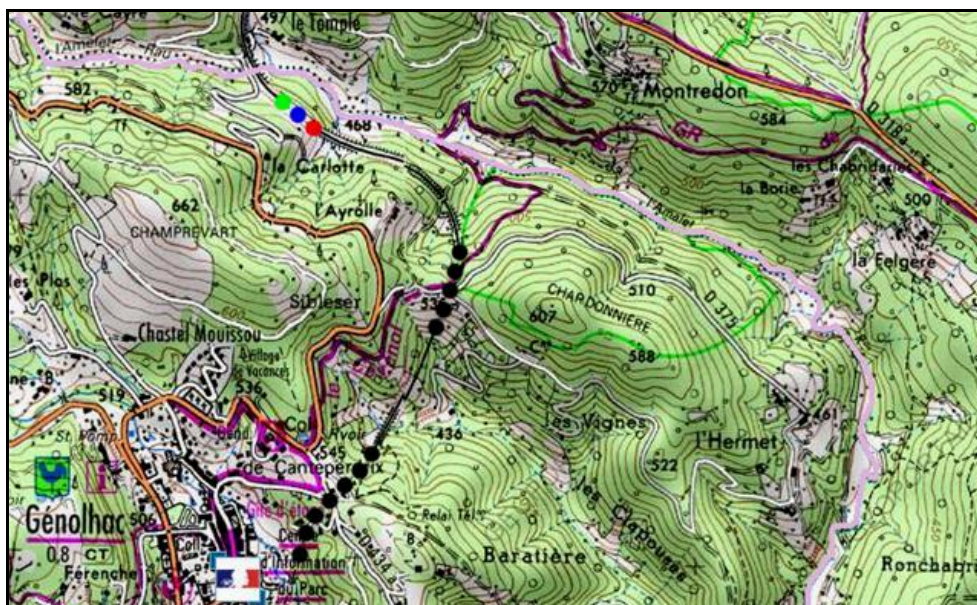

INVENTAIRE des TUNNELS FERROVIAIRES de FRANCE

itff@hotmail.fr

FICHE TUNNEL

N° INVENTAIRE : 30130.1 NOM : Galerie de Champrevars

SECTION de LIGNE : LA BASTIDE PUYLAURENT (48) > CHAMBORIGAUD (30)

COMMUNES : Entrée : Génolhac (30) Sortie : Génolhac (30)

COORDONNEES : Lambert II Etendu
X : 728,874 X : 728,961
Y : 1930,230 Y : 1930,154

Altitude moyenne : 510 m

Les points noirs indiquent les tunnels voisins d'Ayrolle, n° 30130.2, et de Génolhac, n° 30130.3

DONNEES TECHNIQUES :

Nature de l'ouvrage : Tranchée couverte
Longueur : 111 m
Nombre de voies : 1
Usage actuel : En service (accès dangereux)
Etat général accès : Ligne en service (accès dangereux)
Etat général galerie : Bon