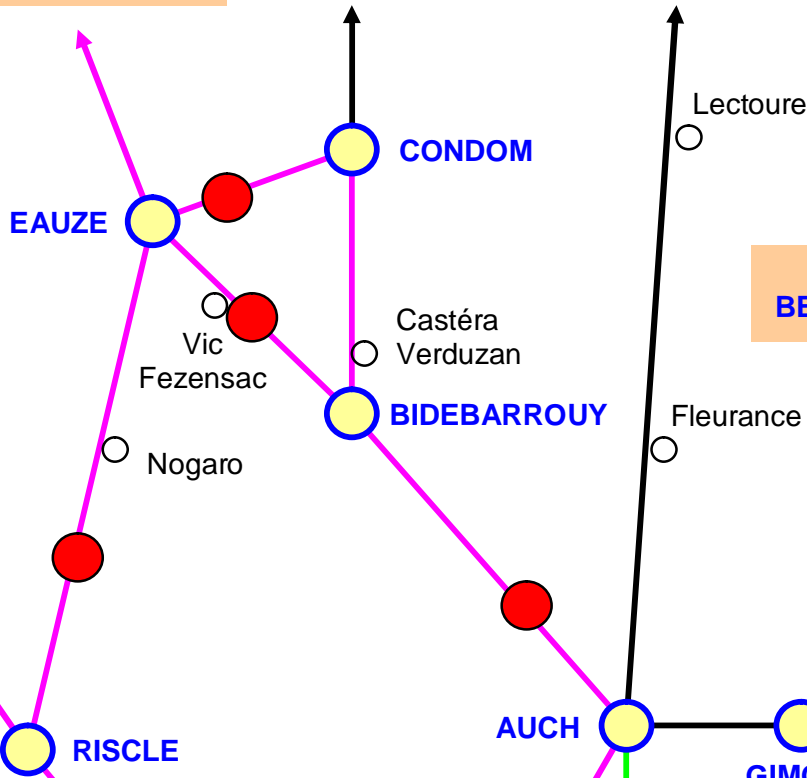

32 – GERS

LOT ET GARONNE

LANDES

Vers GABARRET

Vers LE TILLET

Vers NERAC

Vers
BON ENCONTRE

Vers
MONT DE MARSAN

TARN ET GARONNE

Vers
BEAUMONT DE LOMAGNE

AIRE SUR L'ADOUR

LANDES

Vers HAGETMAU

Vers
TOULOUSE
SAINT CYPRIEN

HAUTE GARONNE

Vers PAU

Vers
FONSORBES

PYRENEES ATLANTIQUES

Vers
VIC EN BIGORRE

Vers
BOULOGNE SUR GESSE

HAUTES PYRENEES

Vers Castelnau Magnoac

I.T.F.F.

INVENTAIRE
des
TUNNELS FERROVIAIRES
de
FRANCE