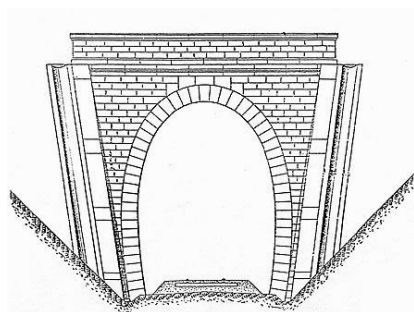

INVENTAIRE des TUNNELS FERROVIAIRES de FRANCE

itff@hotmail.fr

FICHE TUNNEL

N° INVENTAIRE : 34308.1 NOM : Tunnel de Garrigas

SECTION de LIGNE : ESTRECHOUX (34) > PLAISANCE (34)

COMMUNES : Entrée : Taussac la Billière (34) Sortie : Taussac la Billière (34)

COORDONNEES : Lambert II Etendu
X : 660,055 X : 659,983
Y : 1851,361 Y : 1851,370

Altitude moyenne : 295 m

Les points noirs indiquent le tunnel voisin d'Estrechoux, n° 34252.2

DONNEES TECHNIQUES :

Nature de l'ouvrage : Vrai tunnel de percement
Longueur estimée : 72 m
Nombre de voies : 1
Usage actuel : Abandonné
Etat général accès : Pédestre bon
Etat général galerie : Bon

COMMENTAIRES :**ICONOGRAPHIE :****ENTREE****SORTIE**

Pas de photos actuelles disponibles pour l'instant.
Il ne tient qu'à vous...

Qui me tirera le portait ?

Si cette fiche comporte des erreurs ou des oublis, merci de nous le signaler.