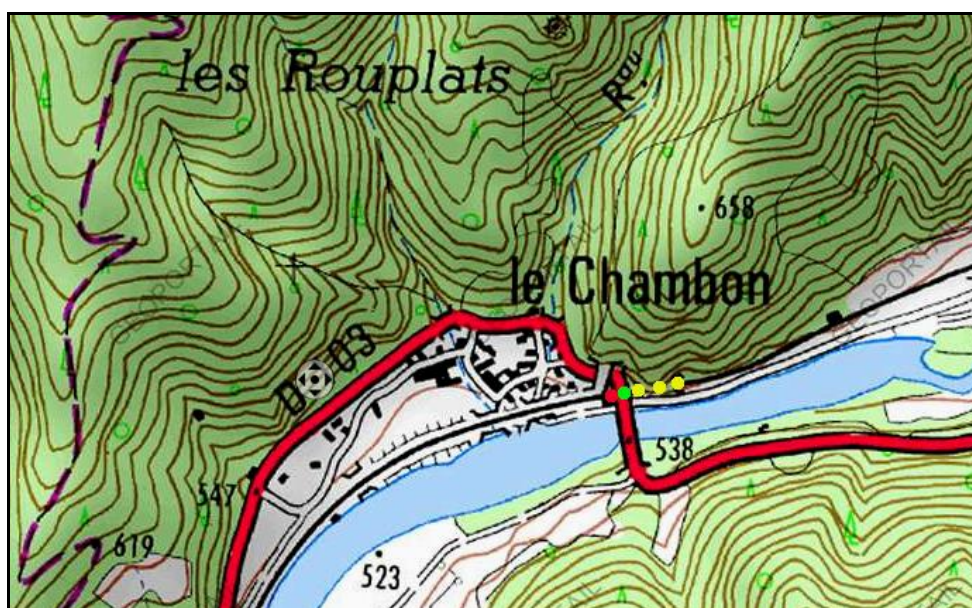

## FICHE TUNNEL

N° INVENTAIRE : 43267.2 NOM : Galerie du Chambon

SECTION de LIGNE : BOIRON (42) > LAVOUTE SUR LOIRE (43)

COMMUNES : Entrée : Vorey (43) Sortie : Vorey (43)

COORDONNEES : Lambert II Etendu  
X : 725,520 X : 725,510  
Y : 2023,833 Y : 2023,833

Altitude moyenne : 532 m

Les points jaunes indiquent le tunnel voisin du Chambon, n° 43267.1

### DONNEES TECHNIQUES :

Nature de l'ouvrage : **Faux tunnel**  
Longueur : 10 m  
Nombre de voies : 1  
Usage actuel : **En service (accès dangereux)**  
Etat général accès : **Ligne en service (accès dangereux)**  
Etat général galerie : **Bon**

**COMMENTAIRES :**

Plutôt simple pont que tunnel, cette courte galerie traverse la culée nord du pont routier de la D 103.

**ICONOGRAPHIE :****ENTREE****SORTIE**

Une photo actuelle disponible pour l'instant.  
Il ne tient qu'à vous...