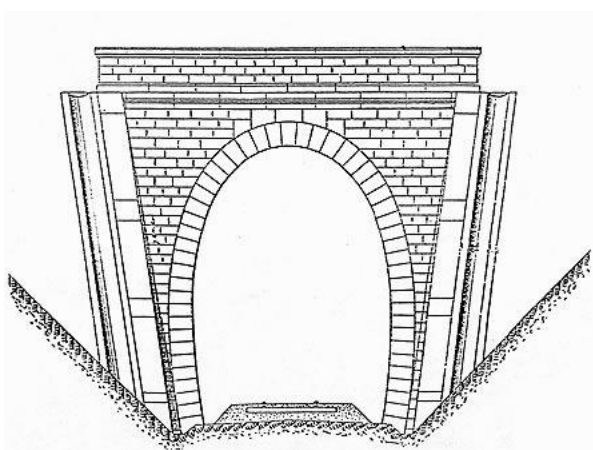

Altitude moyenne : 532 m

Les points jaunes indiquent le tunnel voisin du Chambon, n° 43267.1

### DONNEES TECHNIQUES :

Nature de l'ouvrage : **Faux tunnel**  
Longueur : 10 m  
Nombre de voies : 1  
Usage actuel : **En service (accès dangereux)**  
Etat général accès : **Ligne en service (accès dangereux)**  
Etat général galerie : **Bon**

**COMMENTAIRES :**

Plutôt simple pont que tunnel, cette courte galerie traverse la culée nord du pont routier de la D 103.

**ICONOGRAPHIE :****ENTREE****SORTIE**

Une photo actuelle disponible pour l'instant.  
Il ne tient qu'à vous...