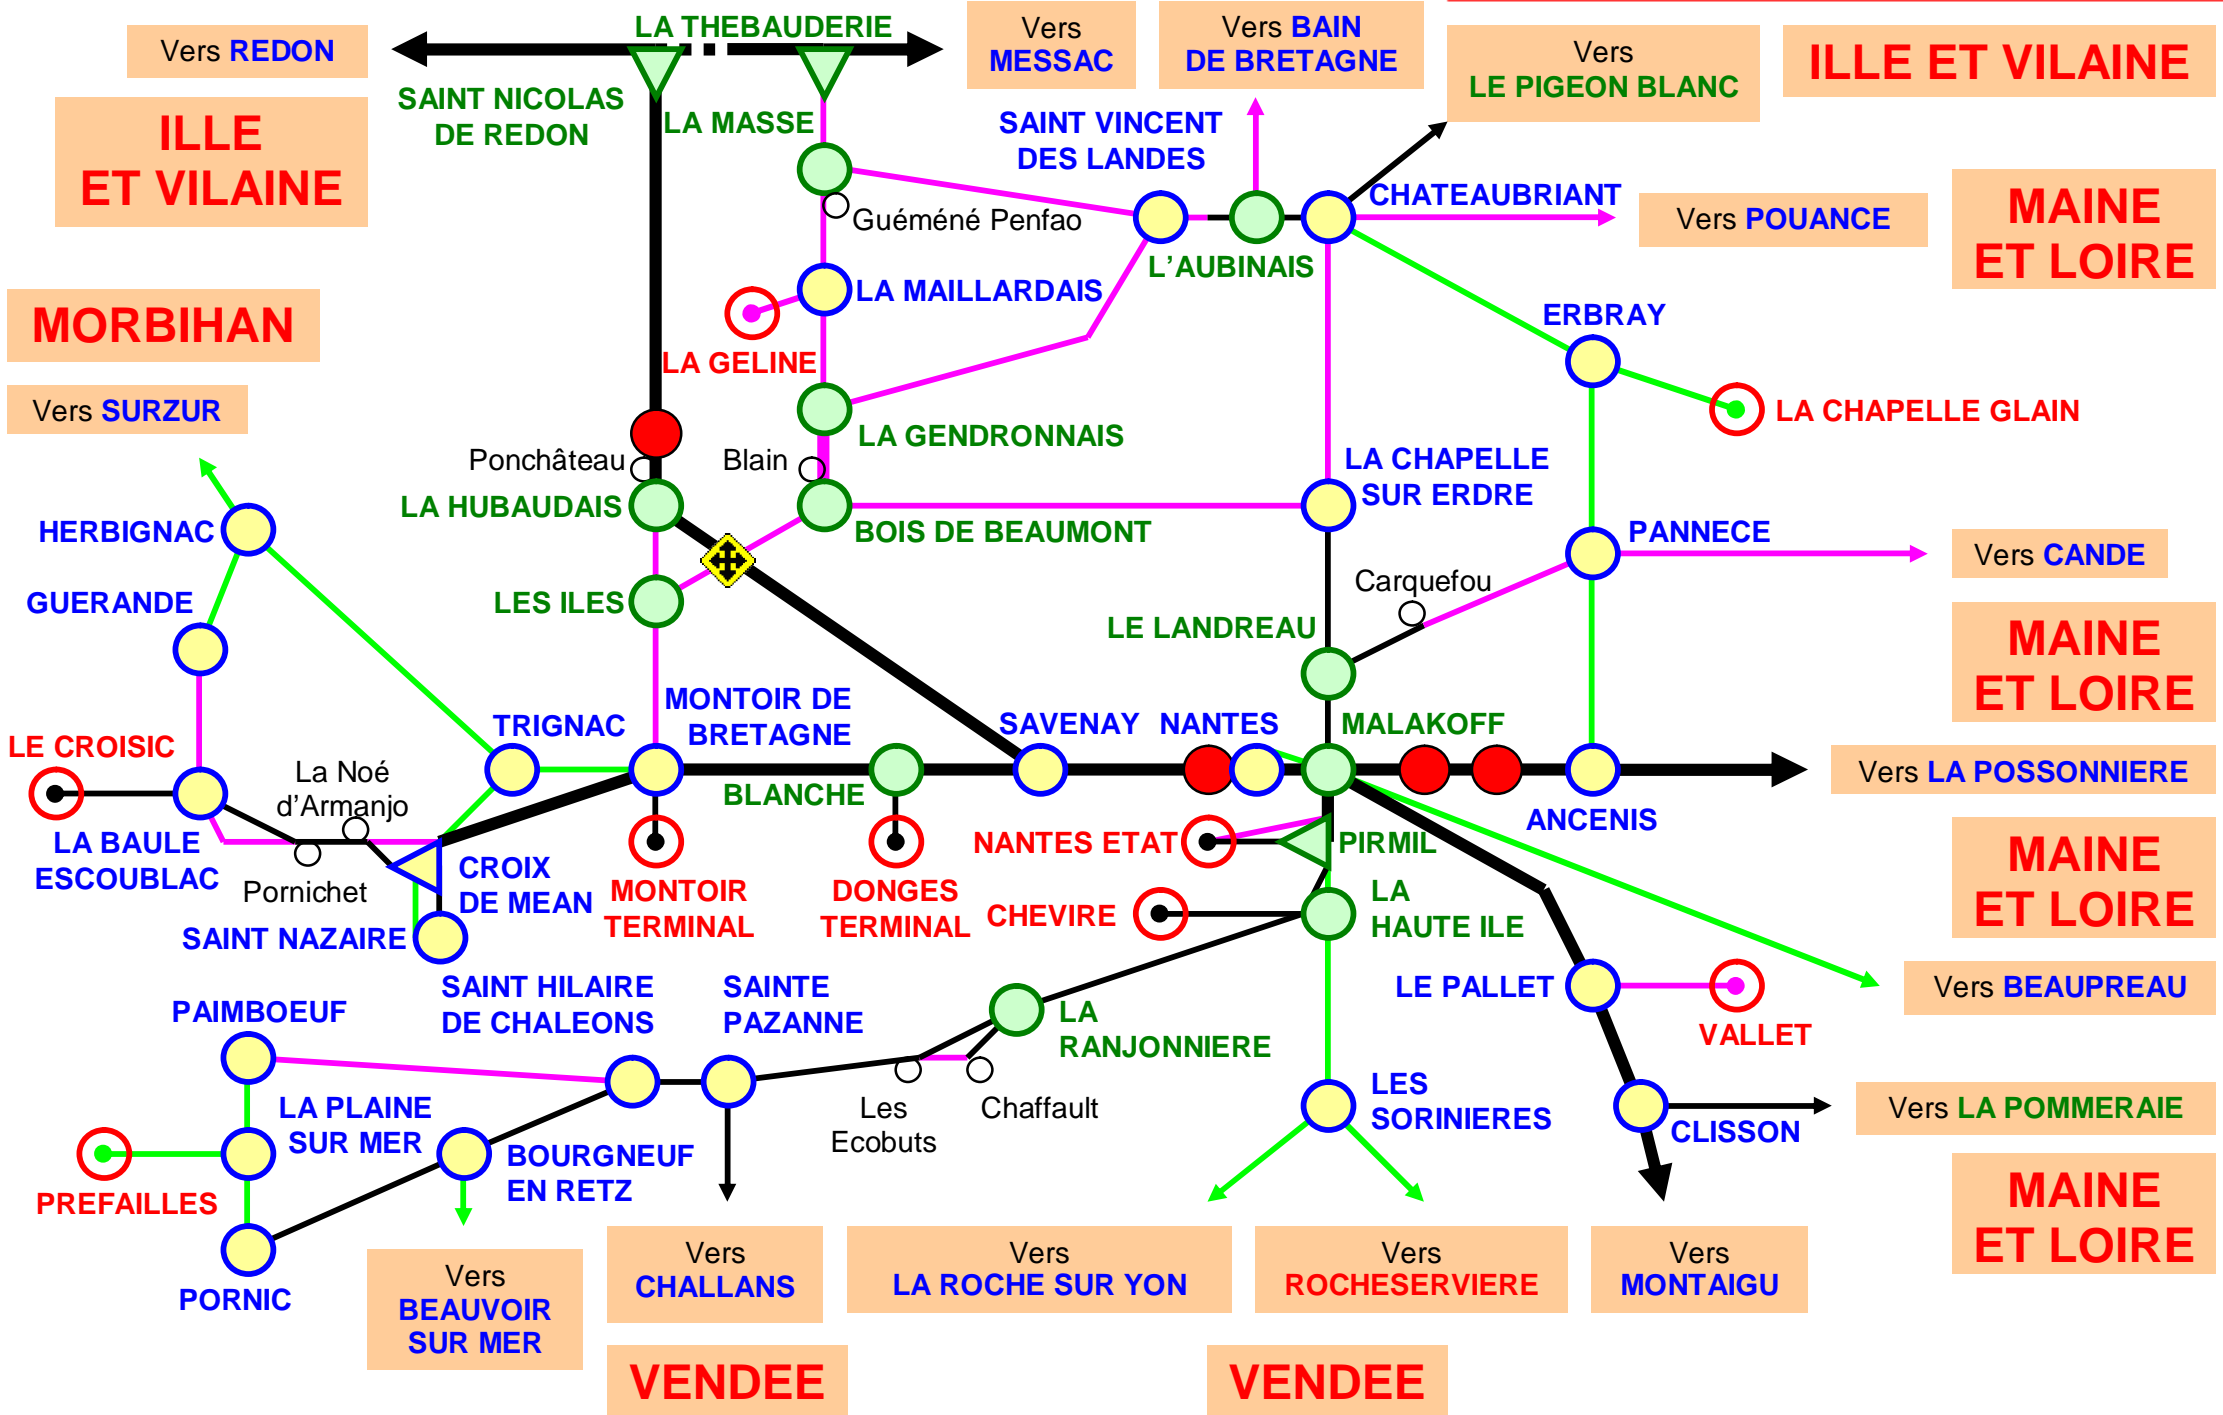

44 – LOIRE ATLANTIQUE

ILLE ET VILAINE

I.T.F.F.

INVENTAIRE
DES
TUNNELS FERROVIAIRES
DE
FRANCE

Vers REDON

Vers MESSAC

Vers BAIN DE BRETAGNE

Vers LE PIGEON BLANC

ILLE ET VILAINE

ILLE ET VILAINE

MAINE ET LOIRE

Vers POUANCE

MORBIHAN

Vers SURZUR

HERBIGNAC

GUERANDE

LE CROISIC

LA BAULE ESCOUBLAC

SAINT NAZAIRE

PAIMBOEUF

PREFAILLES

PORNIC

SAINT NICOLAS DE REDON

LA MASSE

Ponchâteau
LA HUBAUDAIS

LES ILES

TRIGNAC

La Noé d'Armanjo
Pornichet
CROIX DE MEAN

SAINT HILAIRE DE CHALEONS

LA PLAINE SUR MER

Vers BEAUVOIR SUR MER

LA THEBAUDERIE