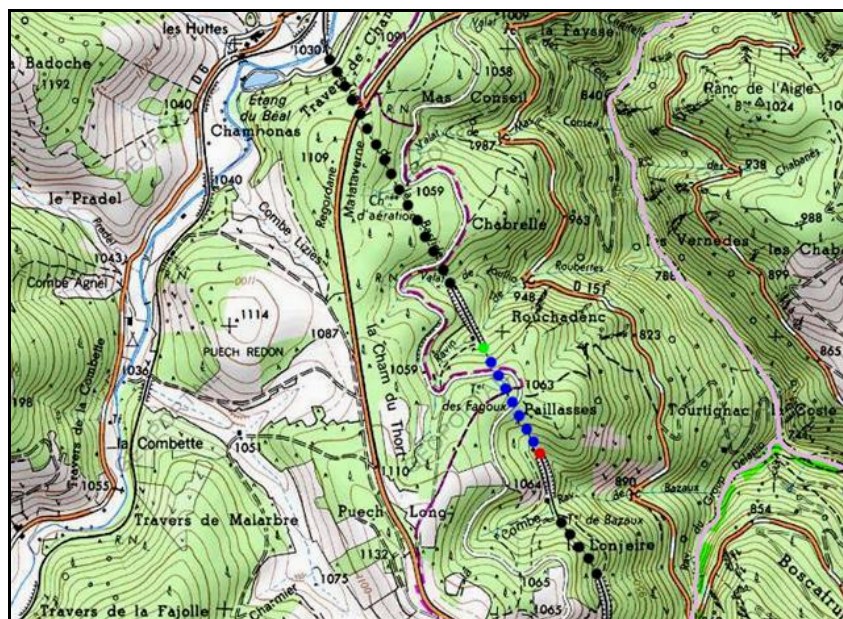

INVENTAIRE des TUNNELS FERROVIAIRES de FRANCE

itff@hotmail.fr

FICHE TUNNEL

N° INVENTAIRE : **48021.2** NOM : Tunnel de Fagoux

SECTION de LIGNE : LA BASTIDE PUYLAURENT (48) > CHAMBORIGAUD (30)

COMMUNES : **Entrée :** La Bastide Puylaurent (48) **Sortie :** La Bastide Puylaurent (48)

COORDONNEES : Lambert II Etendu
X : 725,026 X : 725,235
Y : 1953,895 Y : 1953,536

Altitude moyenne : 1025 m

Les points noirs indiquent les tunnels voisins de La Bastide, n° 48021.1 et de Bazaux, n° 48021.3

DONNEES TECHNIQUES :

Nature de l'ouvrage : **Vrai tunnel de percement**
Longueur : **378 m**
Nombre de voies : **1**
Usage actuel : **En service (accès dangereux)**
Etat général accès : **Ligne en service (accès dangereux)**
Etat général galerie : **Bon**