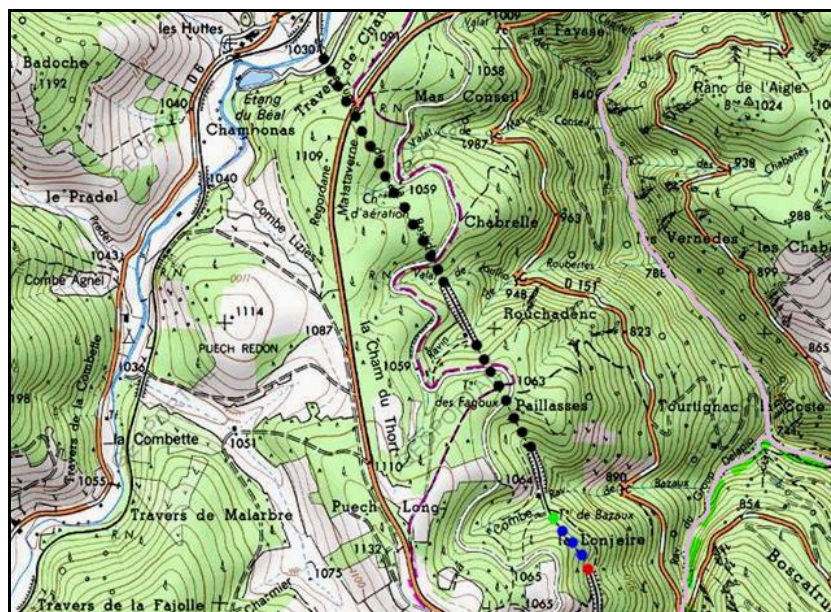

INVENTAIRE des TUNNELS FERROVIAIRES de FRANCE

itff@hotmail.fr

FICHE TUNNEL

N° INVENTAIRE : **48021.3** NOM : Tunnel de Bazaux

SECTION de LIGNE : LA BASTIDE PUYLAURENT (48) > CHAMBORIGAUD (30)

COMMUNES : Entrée : La Bastide Puylaurent (48) Sortie : La Bastide Puylaurent (48)

COORDONNEES : Lambert II Etendu
X : 725,323 X : 725,455
Y : 1953,288 Y : 1953,113

Altitude moyenne : 1020 m

Les points noirs indiquent les tunnels voisins de La Bastide, n° 48021.1 et de Fagoux, n° 48021.2

DONNEES TECHNIQUES :

Nature de l'ouvrage : **Vrai tunnel de percement**
Longueur : **199 m**
Nombre de voies : **1**
Usage actuel : **En service (accès dangereux)**
Etat général accès : **Ligne en service (accès dangereux)**
Etat général galerie : **Bon**