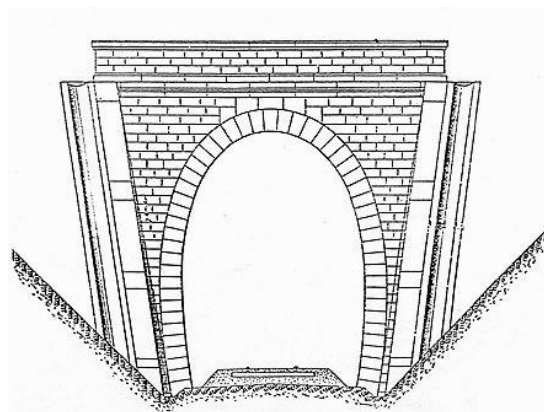

COMMENTAIRES :

ICONOGRAPHIE :

ENTREE

SORTIE

Une photo actuelle disponible pour l'instant.
Il ne tient qu'à vous...

Quelqu'un a pris mon visage. Qui prendra mon derrière ?

Si cette fiche comporte des erreurs ou des oublis, merci de nous le signaler.

★ ★ ★