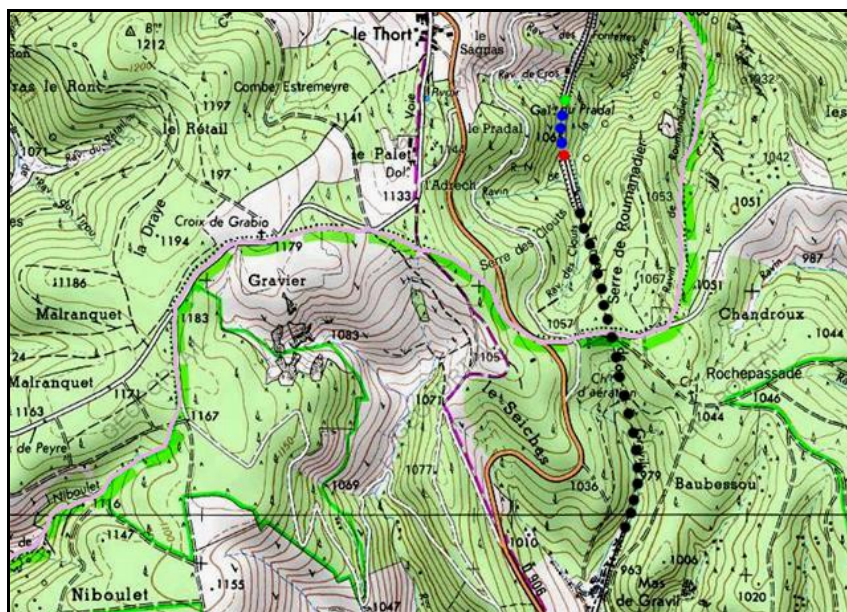

INVENTAIRE des TUNNELS FERROVIAIRES de FRANCE

itff@hotmail.fr

FICHE TUNNEL

N° INVENTAIRE : 48021.4 NOM : Galerie de Pradal

SECTION de LIGNE : LA BASTIDE PUYLAURENT (48) > CHAMBORIGAUD (30)

COMMUNES : Entrée : La Bastide Puylaurent (48) Sortie : La Bastide Puylaurent (48)

COORDONNEES : Lambert II Etendu
X : 725,394 X : 725,394
Y : 1952,620 Y : 1952,457

Altitude moyenne : 1015 m

Les points noirs indiquent le tunnel voisin de Gravier, n° 48021.5

DONNEES TECHNIQUES :

Nature de l'ouvrage : **Tranchée couverte**
Longueur : **163 m**
Nombre de voies : **1**
Usage actuel : **En service (accès dangereux)**
Etat général accès : **Ligne en service (accès dangereux)**
Etat général galerie : **Bon**

COMMENTAIRES :**ICONOGRAPHIE :****ENTREE****SORTIE**

Une photo actuelle disponible pour l'instant.
Il ne tient qu'à vous...

Quelqu'un a pris mon visage. Qui prendra mon derrière ?

L'entrée en été

Si cette fiche comporte des erreurs ou des oublis, merci de nous le signaler.