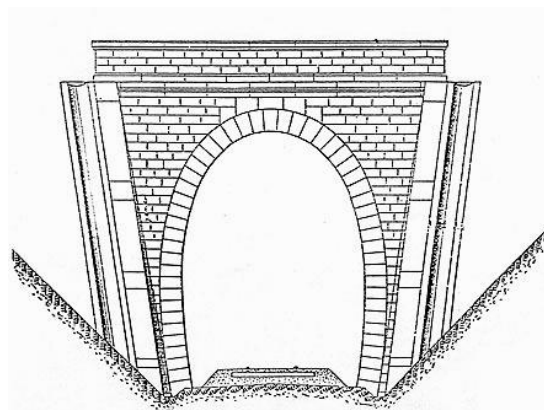

COORDONNEES : Lambert II Etendu
X : 725,394 X : 725,394
Y : 1952,620 Y : 1952,457

Altitude moyenne : 1015 m

Les points noirs indiquent le tunnel voisin de Gravier, n° 48021.5

DONNEES TECHNIQUES :

Nature de l'ouvrage : **Tranchée couverte**
Longueur : **163 m**
Nombre de voies : **1**
Usage actuel : **En service (accès dangereux)**
Etat général accès : **Ligne en service (accès dangereux)**
Etat général galerie : **Bon**

COMMENTAIRES :**ICONOGRAPHIE :****ENTREE****SORTIE**

Une photo actuelle disponible pour l'instant.
Il ne tient qu'à vous...

Quelqu'un a pris mon visage. Qui prendra mon derrière ?

L'entrée en été

Si cette fiche comporte des erreurs ou des oublis, merci de nous le signaler.