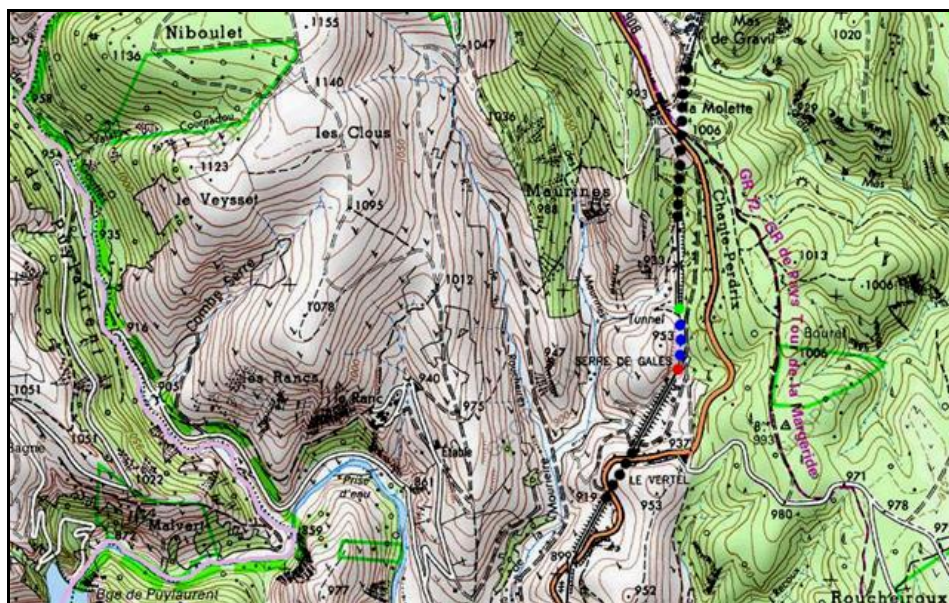

INVENTAIRE des TUNNELS FERROVIAIRES de FRANCE

itff@hotmail.fr

FICHE TUNNEL

N° INVENTAIRE : **48119.2** NOM : **Galerie de Serre de Galès**

SECTION de LIGNE : **LA BASTIDE PUYLAURENT (48) > CHAMBORIGAUD (30)**

COMMUNES : **Entrée : Prévènières (48)** **Sortie : Prévènières (48)**

COORDONNEES : **Lambert II Etendu**

X :	725,521	X :	725,523
Y :	1949,902	Y :	1949,707

Altitude moyenne : **925 m**

Les points noirs indiquent le tunnel voisin de la Molette, n° 48119.1

DONNEES TECHNIQUES :

Nature de l'ouvrage : **Tranchée couverte**

Longueur : **190 m**

Nombre de voies : **1**

Usage actuel : **En service (accès dangereux)**

Etat général accès : **Ligne en service (accès dangereux)**

Etat général galerie : **Bon**

COMMENTAIRES :**ICONOGRAPHIE :****ENTREE****SORTIE**

Du temps de la vapeur, un Paris > Nîmes vient de franchir la galerie de Serre de Galès

Si cette fiche comporte des erreurs ou des oublis, merci de nous le signaler.