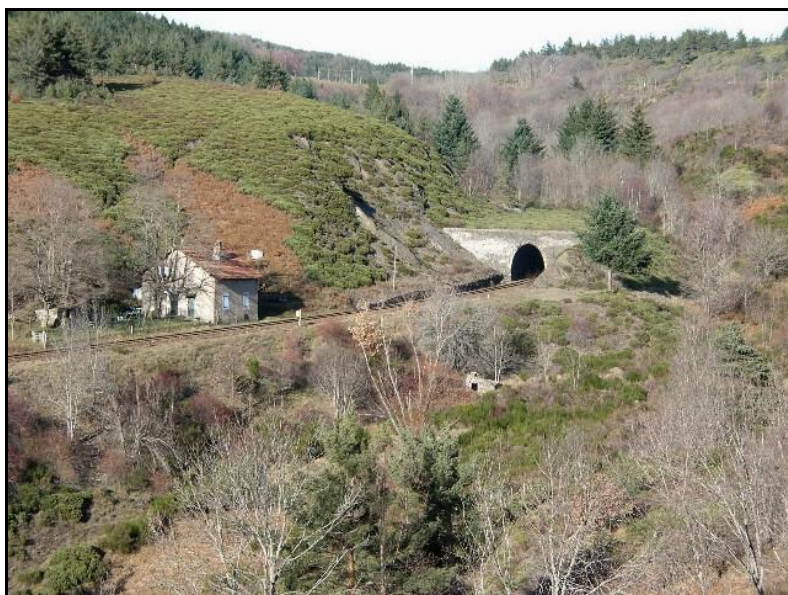

COMMUNES : **Entrée : Prévènières (48)** **Sortie : Prévènières (48)**

COORDONNEES : **Lambert II Etendu**

X :	725,521	X :	725,523
Y :	1949,902	Y :	1949,707

Altitude moyenne : **925 m**

Les points noirs indiquent le tunnel voisin de la Molette, n° 48119.1

Etat général galerie : **Bon**

COMMENTAIRES :**ICONOGRAPHIE :****ENTREE****SORTIE**

Du temps de la vapeur, un Paris > Nîmes vient de franchir la galerie de Serre de Galès

Si cette fiche comporte des erreurs ou des oublis, merci de nous le signaler.