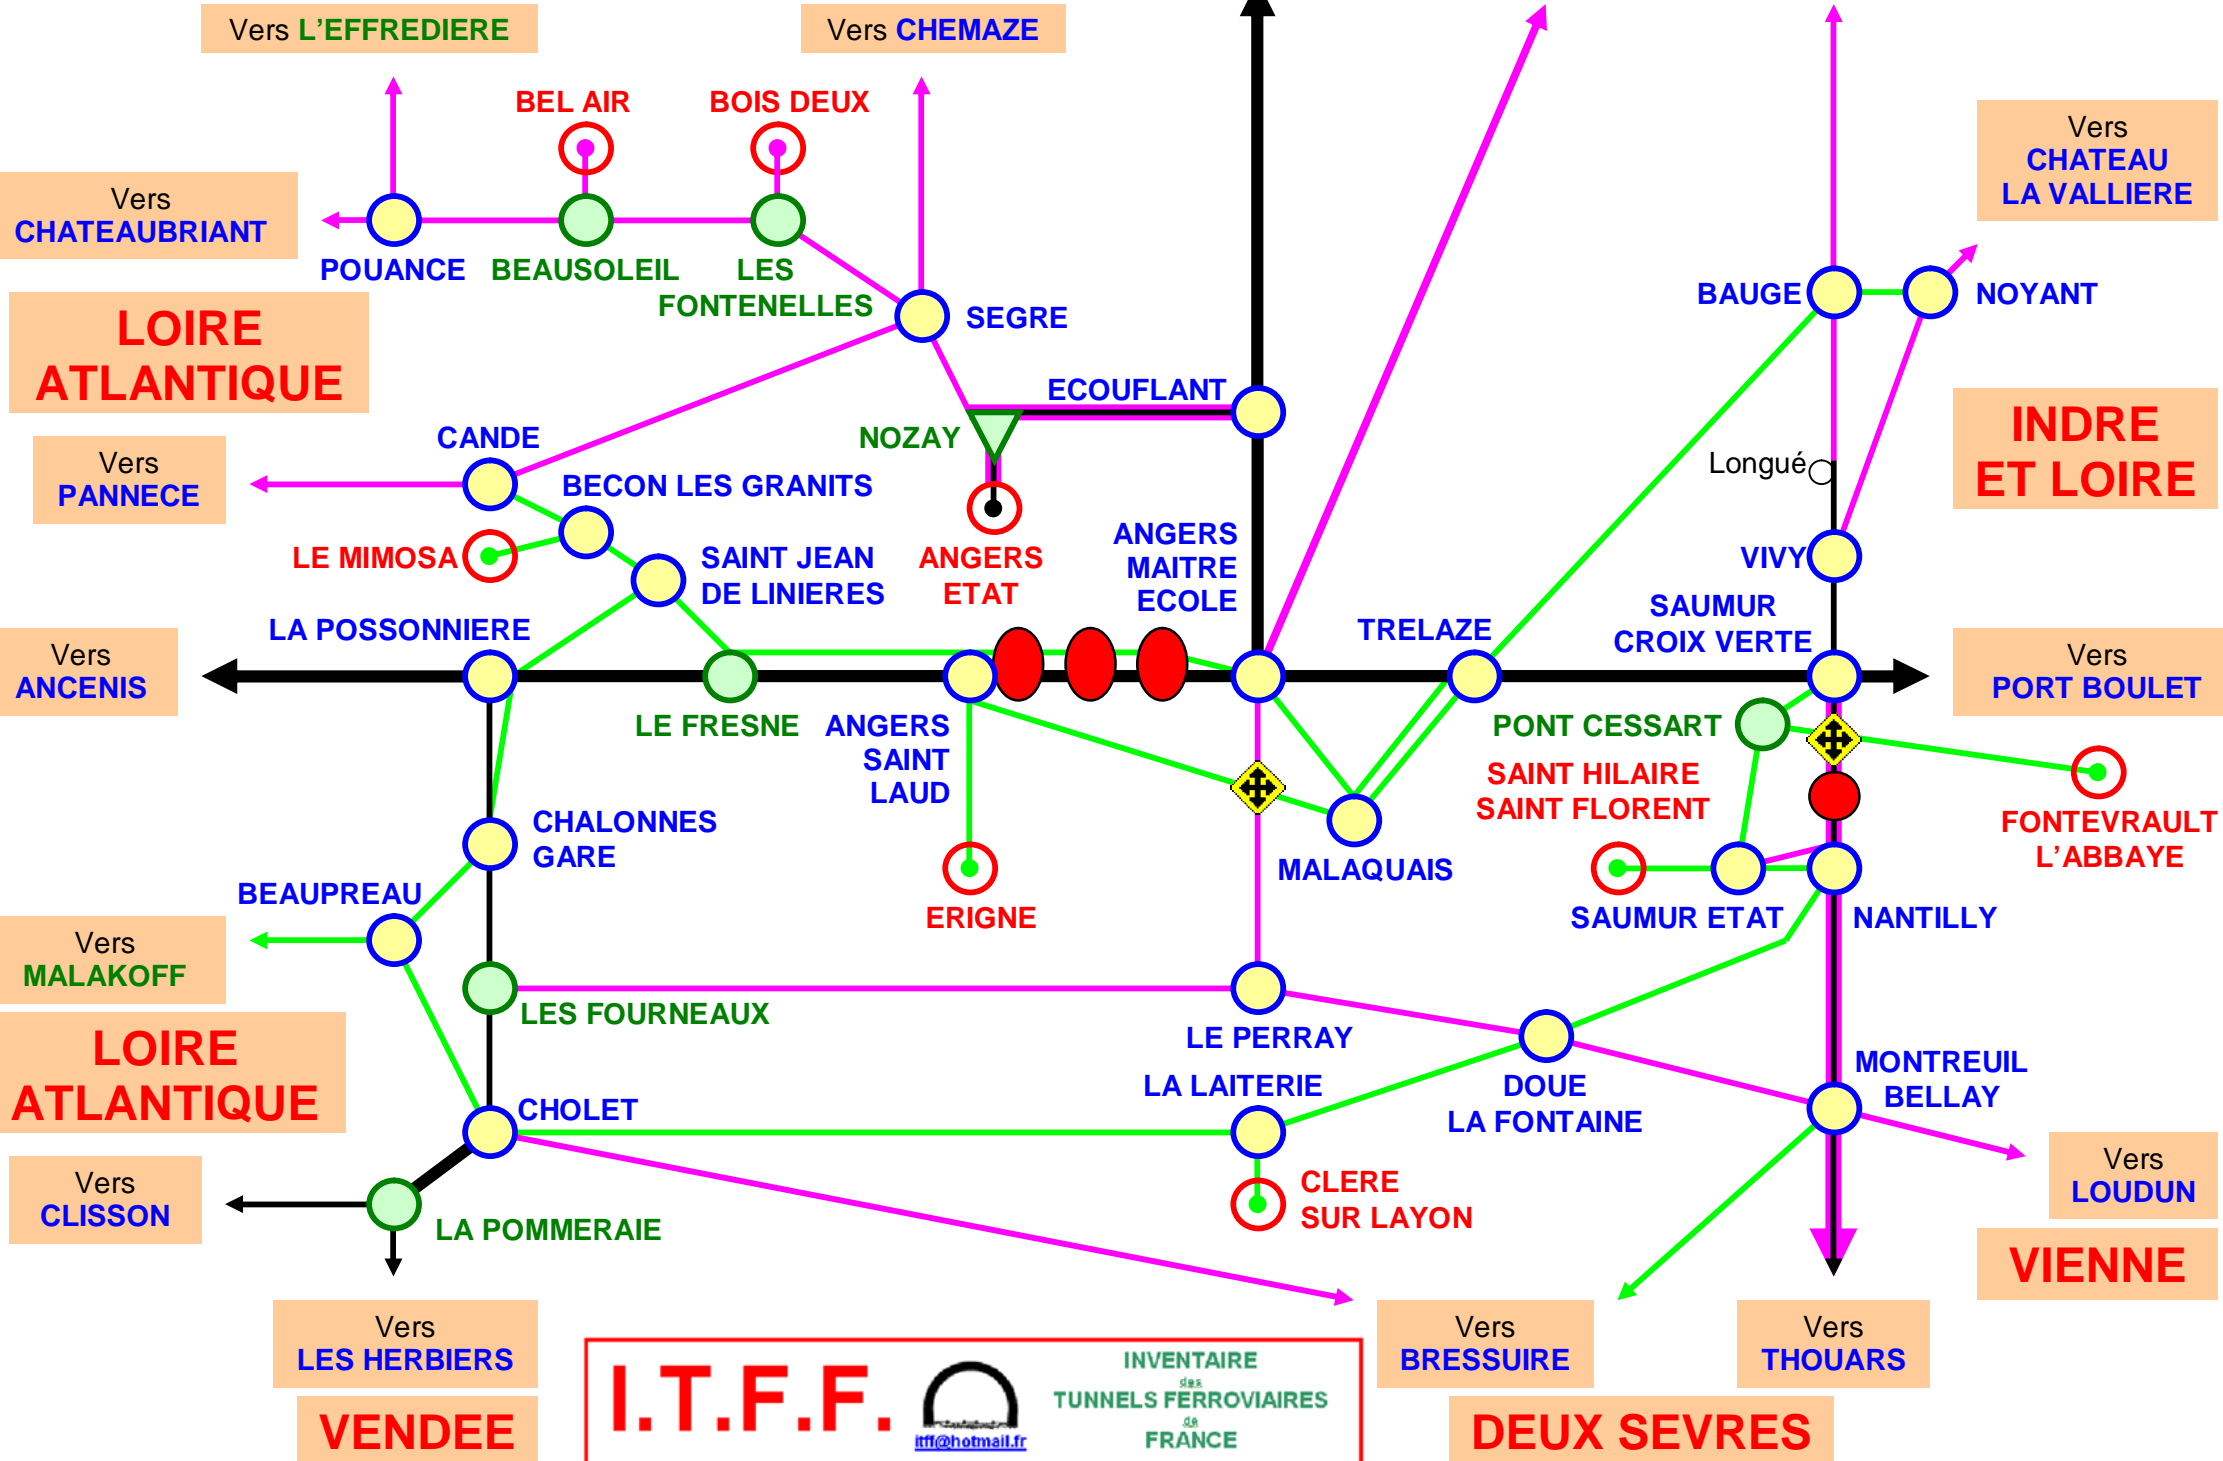

49 – MAINE ET LOIRE

SARTHE

MAYENNE

I.T.F.F.

INVENTAIRE
des
TUNNELS FERROVIAIRES
de
FRANCE

itff@hotmail.fr