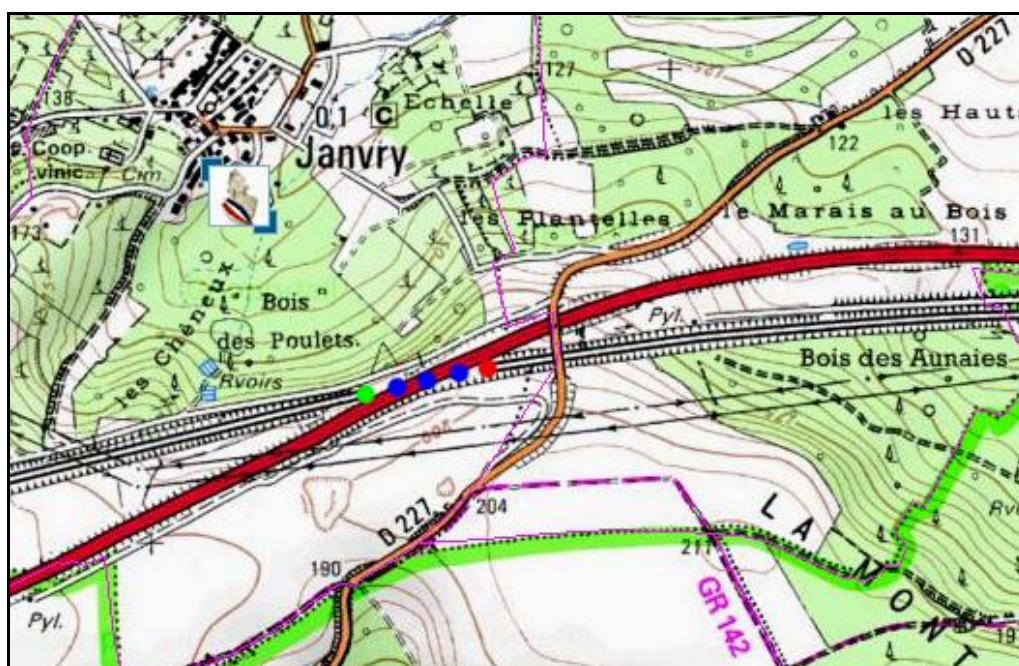

INVENTAIRE des TUNNELS FERROVIAIRES de FRANCE

itff@hotmail.fr

FICHE TUNNEL

N° INVENTAIRE : 51305.1 NOM : Galerie de Janvry LGV

SECTION de LIGNE : LA NANCELLE (77) > LES PETITES VIGNES (51)

COMMUNES : Entrée : Janvry (51) Sortie : Janvry (51)

COORDONNEES : Lambert II Etendu
X : 712,515 X : 712,749
Y : 2472,543 Y : 2472,596

Altitude moyenne : 185 m

DONNEES TECHNIQUES :

Nature de l'ouvrage : Faux tunnel
Longueur estimée : 239 m
Nombre de voies : 2
Usage actuel : En service (accès dangereux)
Etat général accès : Ligne en service (accès dangereux)
Etat général galerie : Bon

COMMENTAIRES :

Faux tunnel construit pour livrer passage supérieur à l'autoroute A 4.

ICONOGRAPHIE :**ENTREE****SORTIE**

Pas de photos actuelles disponibles pour l'instant.
Il ne tient qu'à vous...

Qui me tirera le portait ?

La galerie (flèche rouge) suivie d'une longue tranchée avec des poutres de maintien (flèche verte)

Si cette fiche comporte des erreurs ou des oublis, merci de nous le signaler.

★ ★ ★