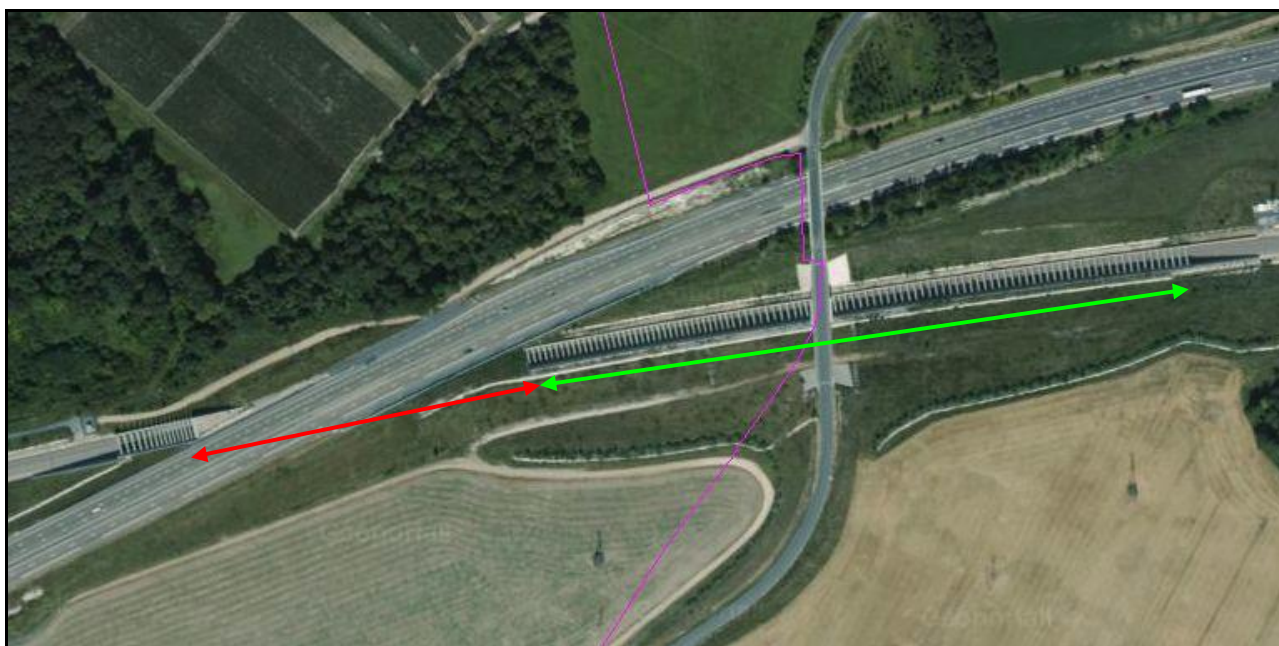

INVENTAIRE des TUNNELS FERROVIAIRES de FRANCE

itff@hotmail.fr

FICHE TUNNEL

N° INVENTAIRE : 51305.1 NOM : Galerie de Janvry LGV

SECTION de LIGNE : LA NANCELLE (77) > LES PETITES VIGNES (51)

COMMUNES : Entrée : Janvry (51) Sortie : Janvry (51)

COORDONNEES : Lambert II Etendu
X : 712,515 X : 712,749
Y : 2472,543 Y : 2472,596

Altitude moyenne : 185 m

DONNEES TECHNIQUES :

Nature de l'ouvrage : Faux tunnel
Longueur estimée : 239 m
Nombre de voies : 2
Usage actuel : En service (accès dangereux)
Etat général accès : Ligne en service (accès dangereux)
Etat général galerie : Bon

COMMENTAIRES :

Faux tunnel construit pour livrer passage supérieur à l'autoroute A 4.

ICONOGRAPHIE :**ENTREE****SORTIE**

Pas de photos actuelles disponibles pour l'instant.
Il ne tient qu'à vous...

Qui me tirera le portait ?

La galerie (flèche rouge) suivie d'une longue tranchée avec des poutres de maintien (flèche verte)

Si cette fiche comporte des erreurs ou des oublis, merci de nous le signaler.

★ ★ ★