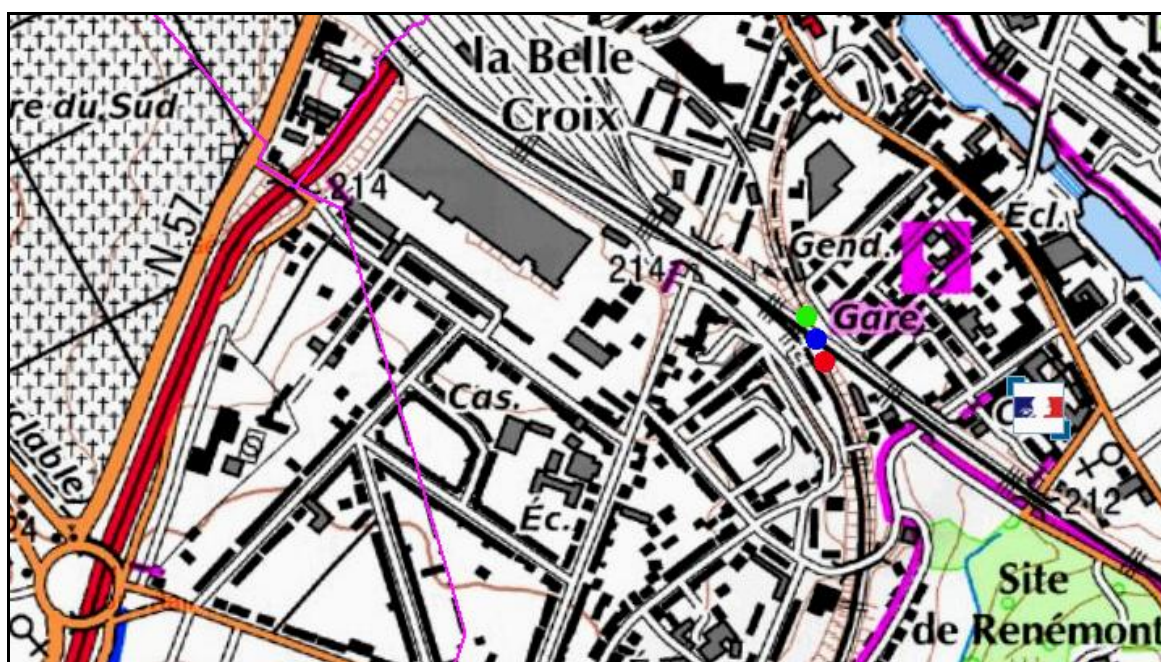

INVENTAIRE des TUNNELS FERROVIAIRES de FRANCE

itff@hotmail.fr

FICHE TUNNEL

N° INVENTAIRE : 54274.1 NOM : Galerie de Jarville

SECTION de LIGNE : JARVILLE SECTION NŒUD (54)

COMMUNES : Entrée : Jarville la Malgrange (54) Sortie : Jarville la Malgrange (54)

COORDONNEES : Lambert II Etendu
X : 884,739 X : 884,767
Y : 2414,988 Y : 2414,934

Altitude moyenne : 200 m

DONNEES TECHNIQUES :

Nature de l'ouvrage : Saut de mouton
Longueur estimée : 60 m
Nombre de voies : 1
Usage actuel : En service (accès dangereux)
Etat général accès : Ligne en service (accès dangereux)
Etat général galerie : Bon

COMMENTAIRES :**ICONOGRAPHIE :****ENTREE****SORTIE**

Pas de photos actuelles disponibles pour l'instant.
Il ne tient qu'à vous...

Qui me tirera le portait ?

Ci-contre, la sortie de la galerie,
du temps de la vapeur