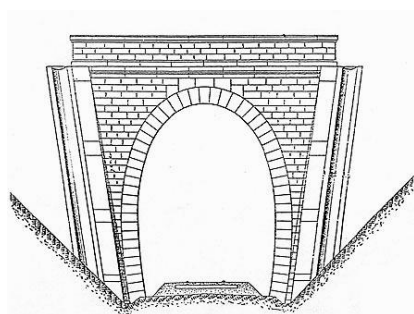

COORDONNEES : Lambert II Etendu
X : 884,739 X : 884,767
Y : 2414,988 Y : 2414,934

Altitude moyenne : 200 m

DONNEES TECHNIQUES :

Nature de l'ouvrage : Saut de mouton
Longueur estimée : 60 m
Nombre de voies : 1
Usage actuel : En service (accès dangereux)
Etat général accès : Ligne en service (accès dangereux)
Etat général galerie : Bon

COMMENTAIRES :**ICONOGRAPHIE :****ENTREE****SORTIE**

Pas de photos actuelles disponibles pour l'instant.
Il ne tient qu'à vous...

Qui me tirera le portait ?

Ci-contre, la sortie de la galerie,
du temps de la vapeur