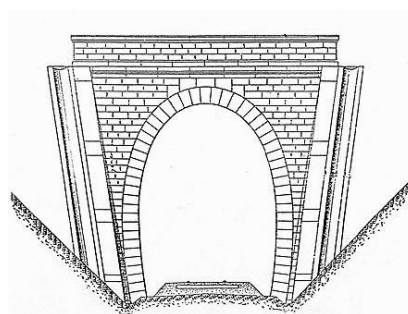

COORDONNEES : Lambert II Etendu
X : 884,739 X : 884,767
Y : 2414,988 Y : 2414,934

Altitude moyenne : 200 m

DONNEES TECHNIQUES :

Nature de l'ouvrage : Saut de mouton
Longueur estimée : 60 m
Nombre de voies : 1
Usage actuel : En service (accès dangereux)
Etat général accès : Ligne en service (accès dangereux)
Etat général galerie : Bon

COMMENTAIRES :**ICONOGRAPHIE :****ENTREE****SORTIE**

Pas de photos actuelles disponibles pour l'instant.
Il ne tient qu'à vous...

Qui me tirera le portait ?

Ci-contre, la sortie de la galerie,
du temps de la vapeur