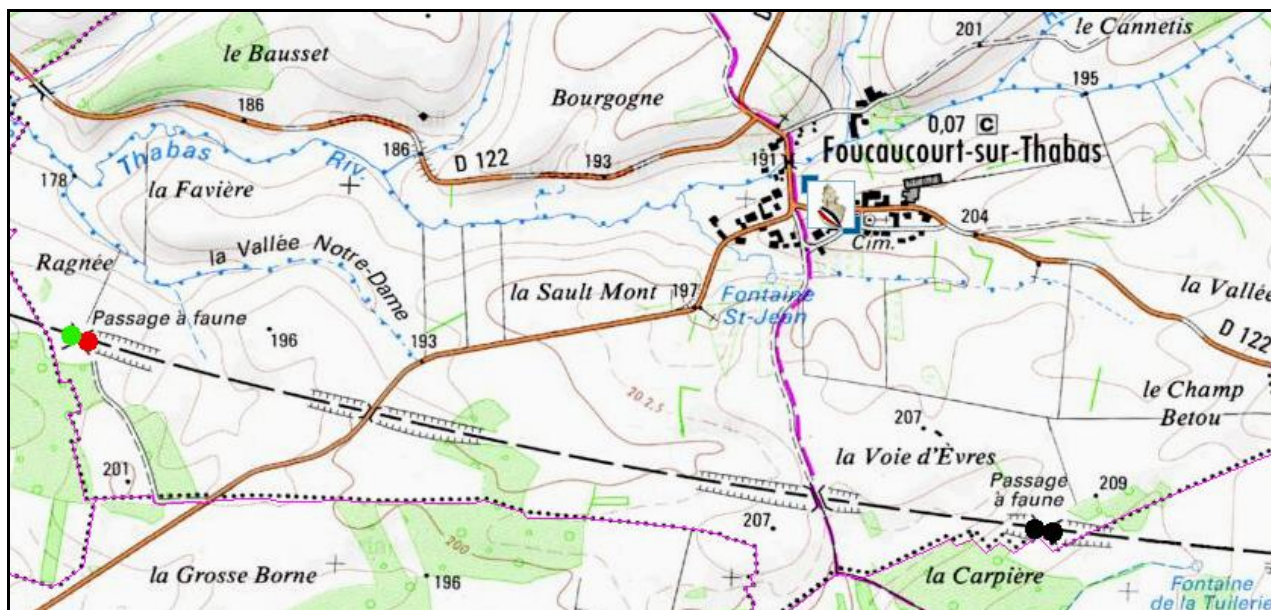

INVENTAIRE des TUNNELS FERROVIAIRES de FRANCE

itff@hotmail.fr

FICHE TUNNEL

N° INVENTAIRE : **55194.1** NOM : Galerie de Ragnée LGV

SECTION de LIGNE : VAL NOUE (51) > FREHAUT (54)

COMMUNES : Entrée : Foucaucourt sur Thabas (55) Sortie : Foucaucourt sur Thabas (55)

COORDONNEES : Lambert II Etendu
X : 800,465 X : 800,486
Y : 2447,675 Y : 2447,670

Altitude moyenne : 187 m

Les points noirs indiquent la galerie voisine de la Carpière LGV, n° 55194.2

DONNEES TECHNIQUES :

Nature de l'ouvrage : **Faux tunnel**
Longueur estimée : 21 m
Nombre de voies : 2
Usage actuel : **En service (accès dangereux)**
Etat général accès : **Ligne en service (accès dangereux)**
Etat général galerie : **Bon**

COMMENTAIRES :

Faux tunnel construit pour permettre le passage du gibier.

ICONOGRAPHIE :**ENTREE****SORTIE**

Pas de photos actuelles disponibles pour l'instant.
Il ne tient qu'à vous...

Qui me tirera le portait ?