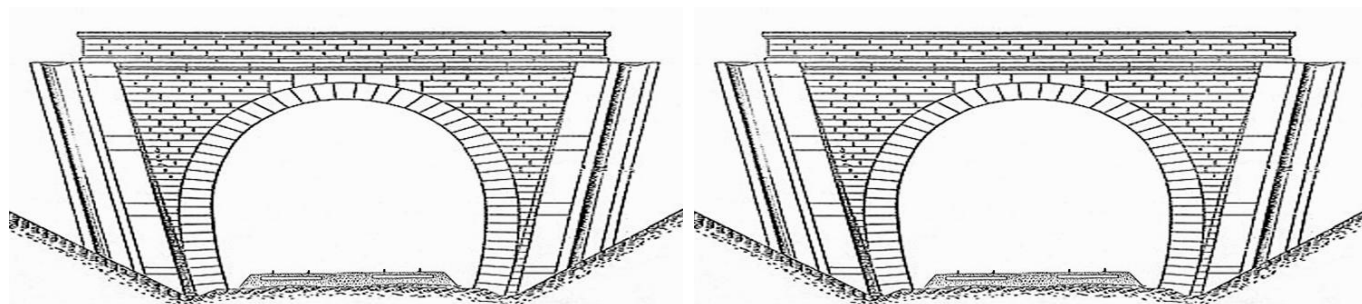

COORDONNEES : Lambert II Etendu
X : 800,465 X : 800,486
Y : 2447,675 Y : 2447,670

Altitude moyenne : 187 m

Les points noirs indiquent la galerie voisine de la Carpière LGV, n° 55194.2

DONNEES TECHNIQUES :

Nature de l'ouvrage : **Faux tunnel**
Longueur estimée : 21 m
Nombre de voies : 2
Usage actuel : **En service (accès dangereux)**
Etat général accès : **Ligne en service (accès dangereux)**
Etat général galerie : **Bon**

COMMENTAIRES :

Faux tunnel construit pour permettre le passage du gibier.

ICONOGRAPHIE :**ENTREE****SORTIE**

Pas de photos actuelles disponibles pour l'instant.
Il ne tient qu'à vous...

Qui me tirera le portait ?