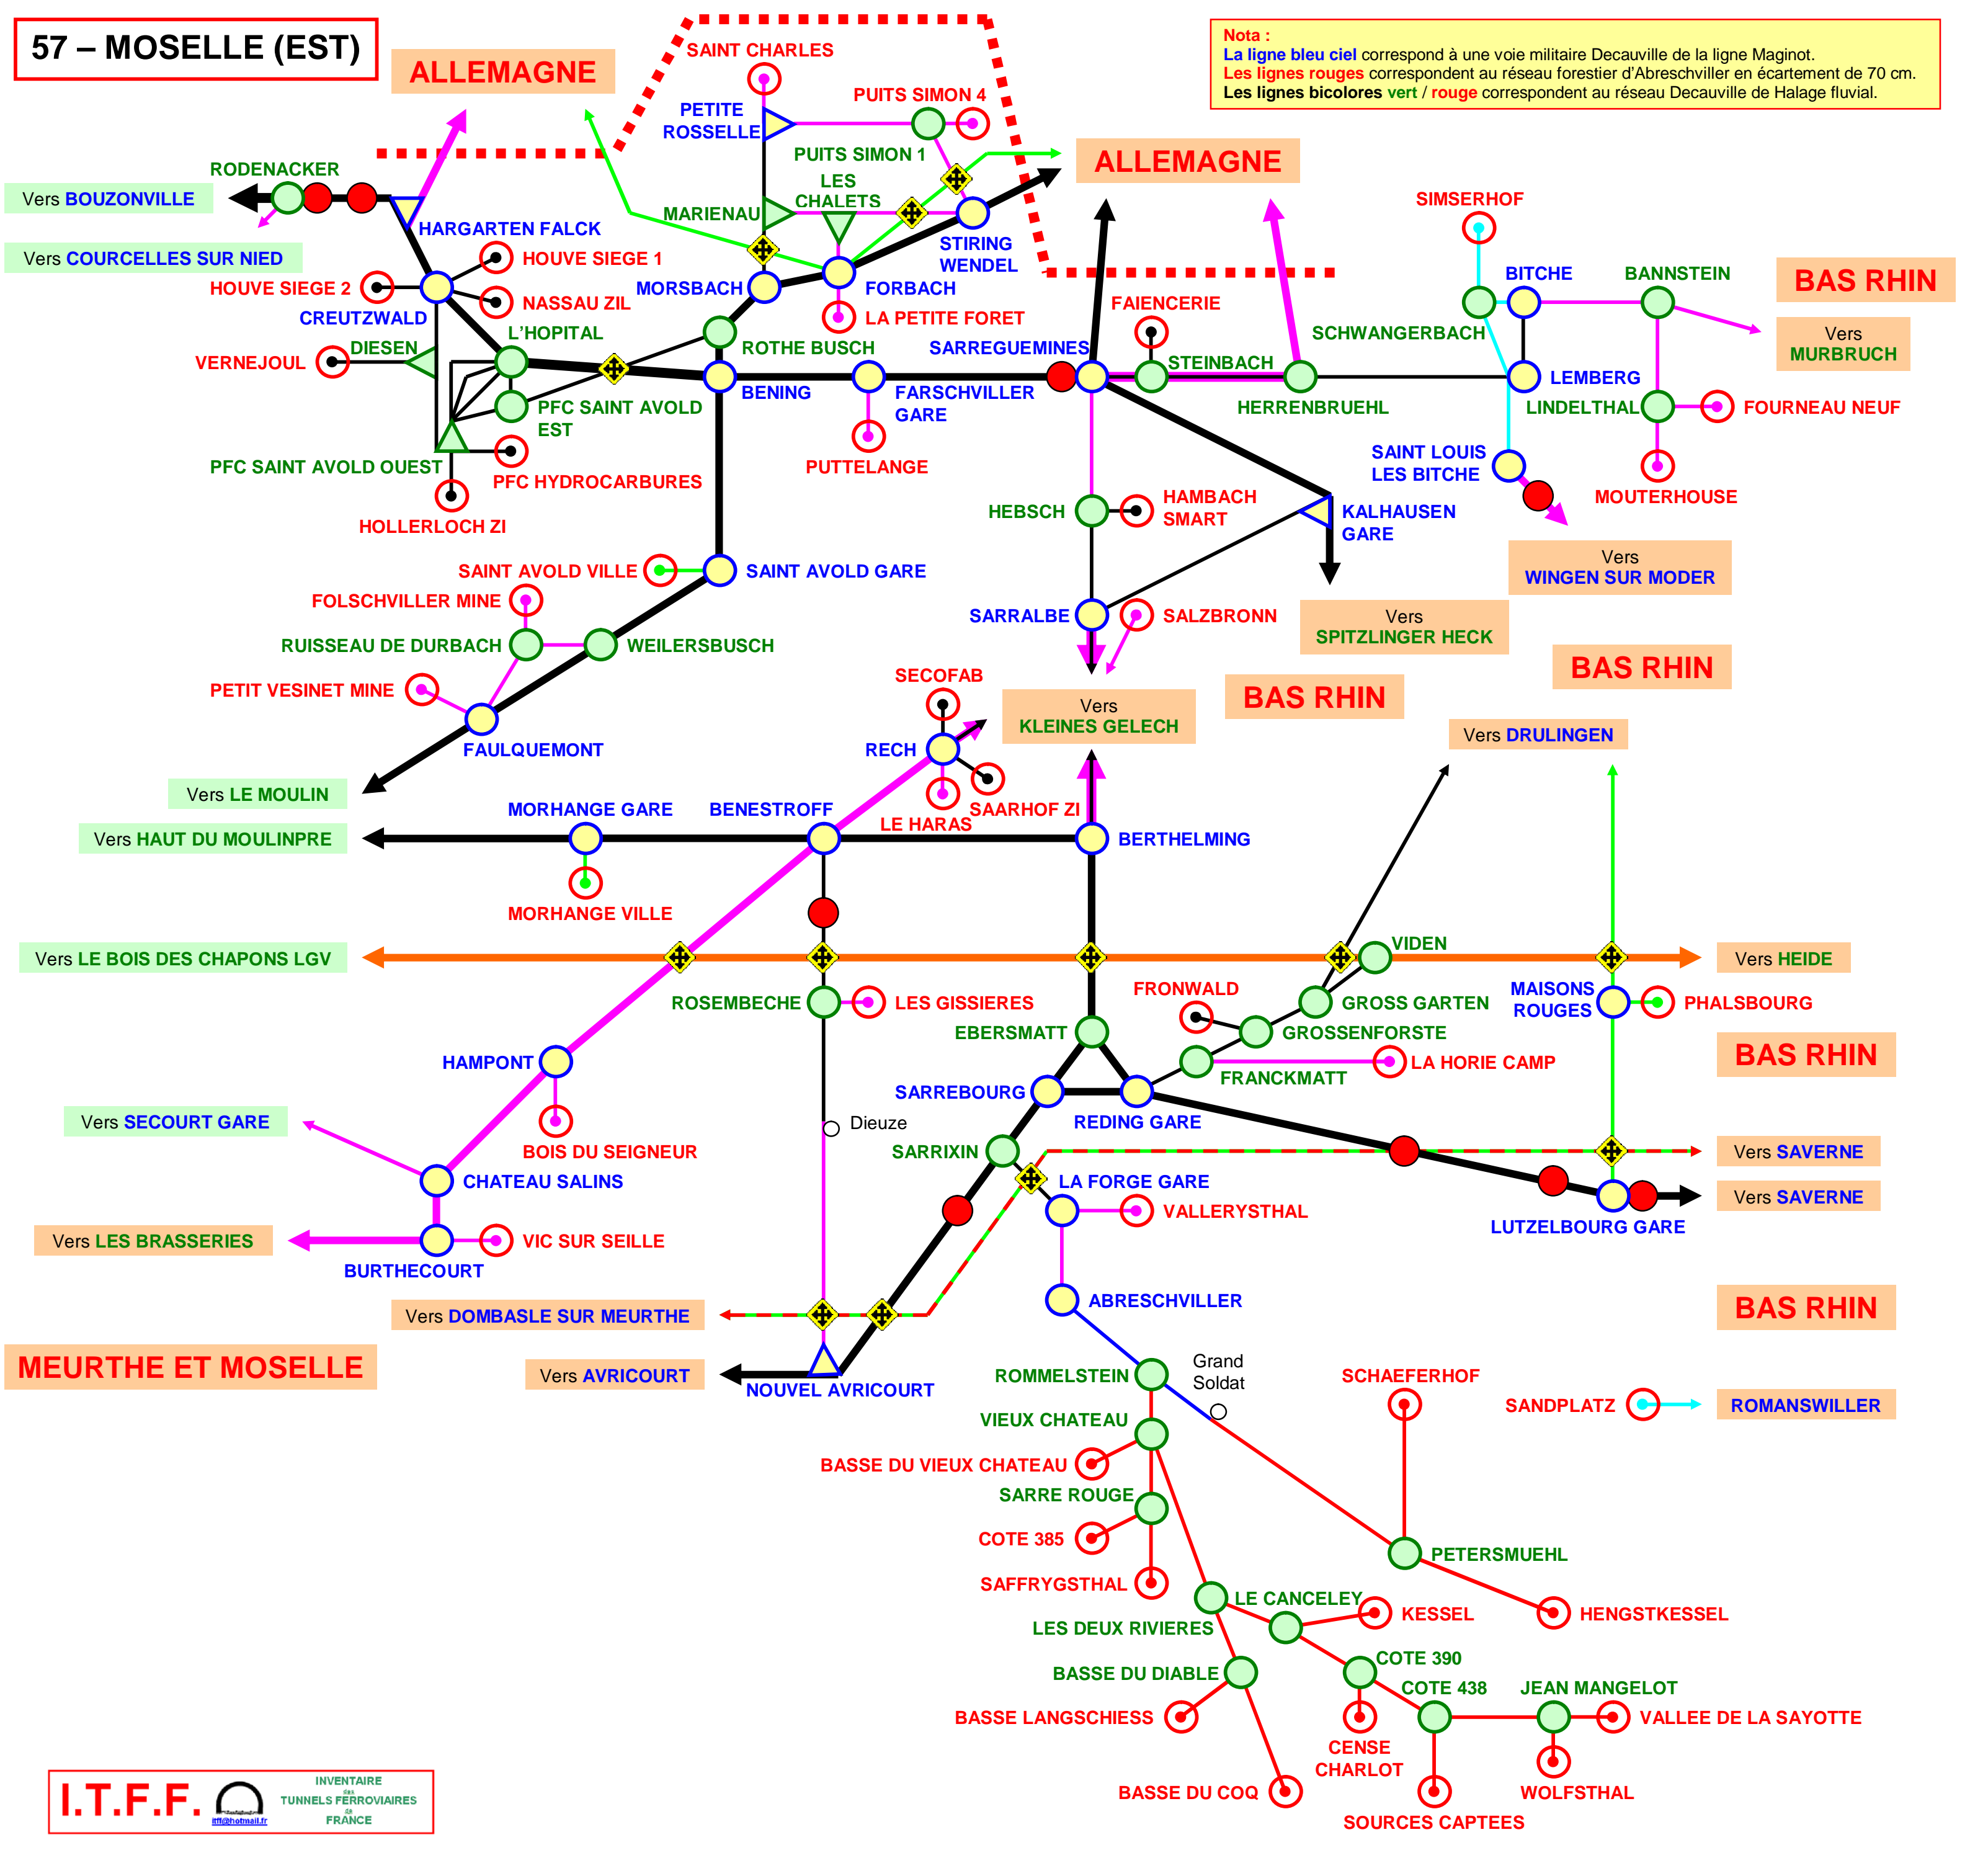

57 – MOSELLE (EST)

ALLEMAGNE

Nota :
 La ligne bleu ciel correspond à une voie militaire Decauville de la ligne Maginot.
 Les lignes rouges correspondent au réseau forestier d'Abreschviller en écartement de 70 cm.
 Les lignes bicolors vert / rouge correspondent au réseau Decauville de Halage fluvial.

MEURTHE ET MOSELLE