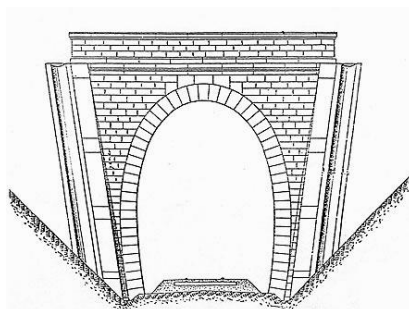

COORDONNEES : Lambert II Etendu
X : 870,863 X : 870,824
Y : 2487,970 Y : 2488,010

Altitude moyenne : 187 m

Les points jaunes indiquent la galerie voisine de Sainte Berthe Sud, n° 57306.2

DONNEES TECHNIQUES :

Nature de l'ouvrage : Saut de mouton
Longueur estimée : 55 m
Nombre de voies : 1
Usage actuel : En service (accès dangereux)
Etat général accès : Ligne en service (accès dangereux)
Etat général galerie : Bon

COMMENTAIRES :

ICONOGRAPHIE :

ENTREE

SORTIE

Pas de photos actuelles disponibles pour l'instant.
Il ne tient qu'à vous...

Qui me tirera le portait ?

Vue aérienne des sauts de mouton de Sainte Berthe

Flèche rouge : saut de mouton Nord