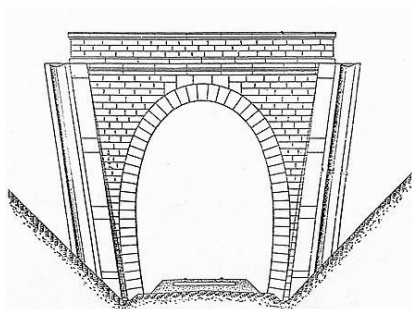

COORDONNEES : Lambert II Etendu
X : 870,863 X : 870,824
Y : 2487,970 Y : 2488,010

Altitude moyenne : 187 m

Les points jaunes indiquent la galerie voisine de Sainte Berthe Sud, n° 57306.2

DONNEES TECHNIQUES :

Nature de l'ouvrage : Saut de mouton
Longueur estimée : 55 m
Nombre de voies : 1
Usage actuel : En service (accès dangereux)
Etat général accès : Ligne en service (accès dangereux)
Etat général galerie : Bon

COMMENTAIRES :

ICONOGRAPHIE :

ENTREE

SORTIE

Pas de photos actuelles disponibles pour l'instant.
Il ne tient qu'à vous...

Qui me tirera le portait ?

Vue aérienne des sauts de mouton de Sainte Berthe

Flèche rouge : saut de mouton Nord