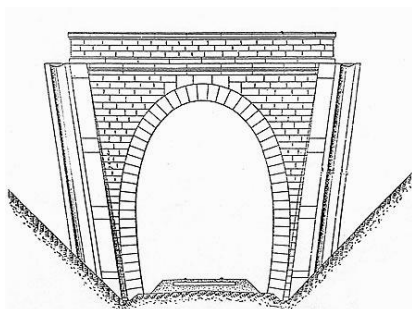

INVENTAIRE des TUNNELS FERROVIAIRES de FRANCE

itff@hotmail.fr

FICHE TUNNEL

N° INVENTAIRE : 57306.2 NOM : Galerie de Sainte Berthe Sud

SECTION de LIGNE : HAYANGE SECTION NŒUD (57)

COMMUNES : Entrée : Hayange (57) Sortie : Hayange (57)

COORDONNEES : Lambert II Etendu
X : 870,847 X : 870,797
Y : 2487,969 Y : 2487,977

Altitude moyenne : 187 m

Les points jaunes indiquent la galerie voisine de Sainte Berthe Nord, n° 57306.1

DONNEES TECHNIQUES :

Nature de l'ouvrage : Saut de mouton
Longueur estimée : 50 m
Nombre de voies : 1
Usage actuel : En service (accès dangereux)
Etat général accès : Ligne en service (accès dangereux)
Etat général galerie : Bon

COMMENTAIRES :

ICONOGRAPHIE :**ENTREE****SORTIE**

Pas de photos actuelles disponibles pour l'instant.
Il ne tient qu'à vous...

Qui me tirera le portait ?

Vue aérienne des sauts de mouton de Sainte Berthe

Flèche rouge : saut de mouton Nord