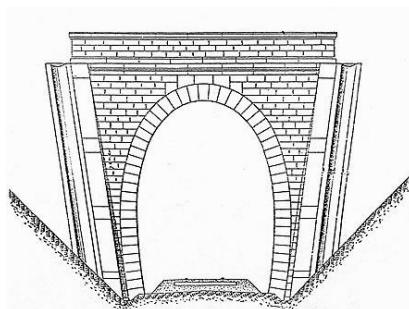

INVENTAIRE des TUNNELS FERROVIAIRES de FRANCE

itff@hotmail.fr

FICHE TUNNEL

N° INVENTAIRE : 57306.2 NOM : Galerie de Sainte Berthe Sud

SECTION de LIGNE : HAYANGE SECTION NŒUD (57)

COMMUNES : Entrée : Hayange (57) Sortie : Hayange (57)

COORDONNEES : Lambert II Etendu
X : 870,847 X : 870,797
Y : 2487,969 Y : 2487,977

Altitude moyenne : 187 m

Les points jaunes indiquent la galerie voisine de Sainte Berthe Nord, n° 57306.1

DONNEES TECHNIQUES :

Nature de l'ouvrage : Saut de mouton
Longueur estimée : 50 m
Nombre de voies : 1
Usage actuel : En service (accès dangereux)
Etat général accès : Ligne en service (accès dangereux)
Etat général galerie : Bon

COMMENTAIRES :

ICONOGRAPHIE :**ENTREE****SORTIE**

Pas de photos actuelles disponibles pour l'instant.
Il ne tient qu'à vous...

Qui me tirera le portait ?

Vue aérienne des sauts de mouton de Sainte Berthe

Flèche rouge : saut de mouton Nord