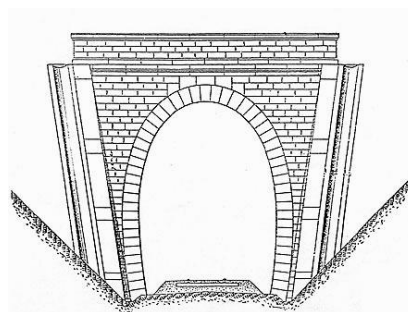

COORDONNEES : Lambert II Etendu

X :	875,208	X :	875,261
Y :	2460,621	Y :	2460,644

Altitude moyenne : **170 m**

Les deux points noirs indiquent la galerie voisine de la Rotonde, n° 57487.2

DONNEES TECHNIQUES :

Nature de l'ouvrage : **Saut de mouton**
Longueur estimée : **57 m**
Nombre de voies : **1**
Usage actuel : **En service (accès dangereux)**
Etat général accès : **Ligne en service (accès dangereux)**
Etat général galerie : **Bon**

COMMENTAIRES :**ICONOGRAPHIE :****ENTREE****SORTIE**

Pas de photos actuelles disponibles pour l'instant.
Il ne tient qu'à vous...

Qui me tirera le portait ?

Vue aérienne du saut de mouton d'Outre Moselle