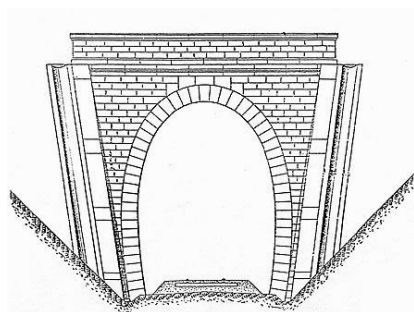

COORDONNEES : Lambert II Etendu

X :	875,208	X :	875,261
Y :	2460,621	Y :	2460,644

Altitude moyenne : **170 m**

Les deux points noirs indiquent la galerie voisine de la Rotonde, n° 57487.2

DONNEES TECHNIQUES :

Nature de l'ouvrage : **Saut de mouton**
Longueur estimée : **57 m**
Nombre de voies : **1**
Usage actuel : **En service (accès dangereux)**
Etat général accès : **Ligne en service (accès dangereux)**
Etat général galerie : **Bon**

COMMENTAIRES :**ICONOGRAPHIE :****ENTREE****SORTIE**

Pas de photos actuelles disponibles pour l'instant.
Il ne tient qu'à vous...

Qui me tirera le portait ?

Vue aérienne du saut de mouton d'Outre Moselle