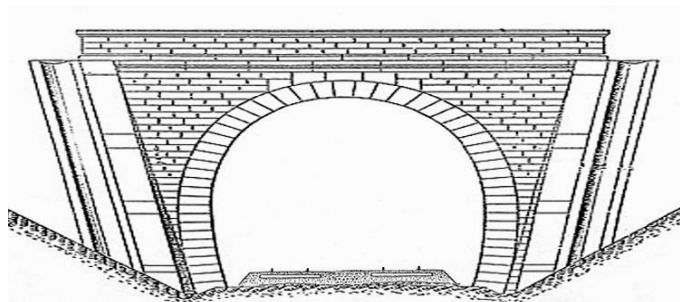

INVENTAIRE des TUNNELS FERROVIAIRES de FRANCE

itff@hotmail.fr

FICHE TUNNEL

N° INVENTAIRE : 57631.1 NOM : Tunnel de Himmelsberg

SECTION de LIGNE : FARSCHVILLER GARE (57) > SARREGUEMINES (57)

COMMUNES : Entrée : Sarreguemines (57) Sortie : Sarreguemines (57)

COORDONNEES : Lambert II Etendu
X : 944,939 X : 945,187
Y : 2467,349 Y : 2467,276

Altitude moyenne : 200 m

DONNEES TECHNIQUES :

Nature de l'ouvrage : Vrai tunnel de percement
Longueur : 254 m
Nombre de voies : 2
Usage actuel : En service (accès dangereux)
Etat général accès : Ligne en service (accès dangereux)
Etat général galerie : Bon

COMMENTAIRES :**ICONOGRAPHIE :****ENTREE****SORTIE**

Une photo actuelle disponible pour l'instant.
Il ne tient qu'à vous...

Quelqu'un a pris mon derrière. Qui prendra mon visage ?

Ci-contre, l'entrée du tunnel est protégée par un fortin défense militaire