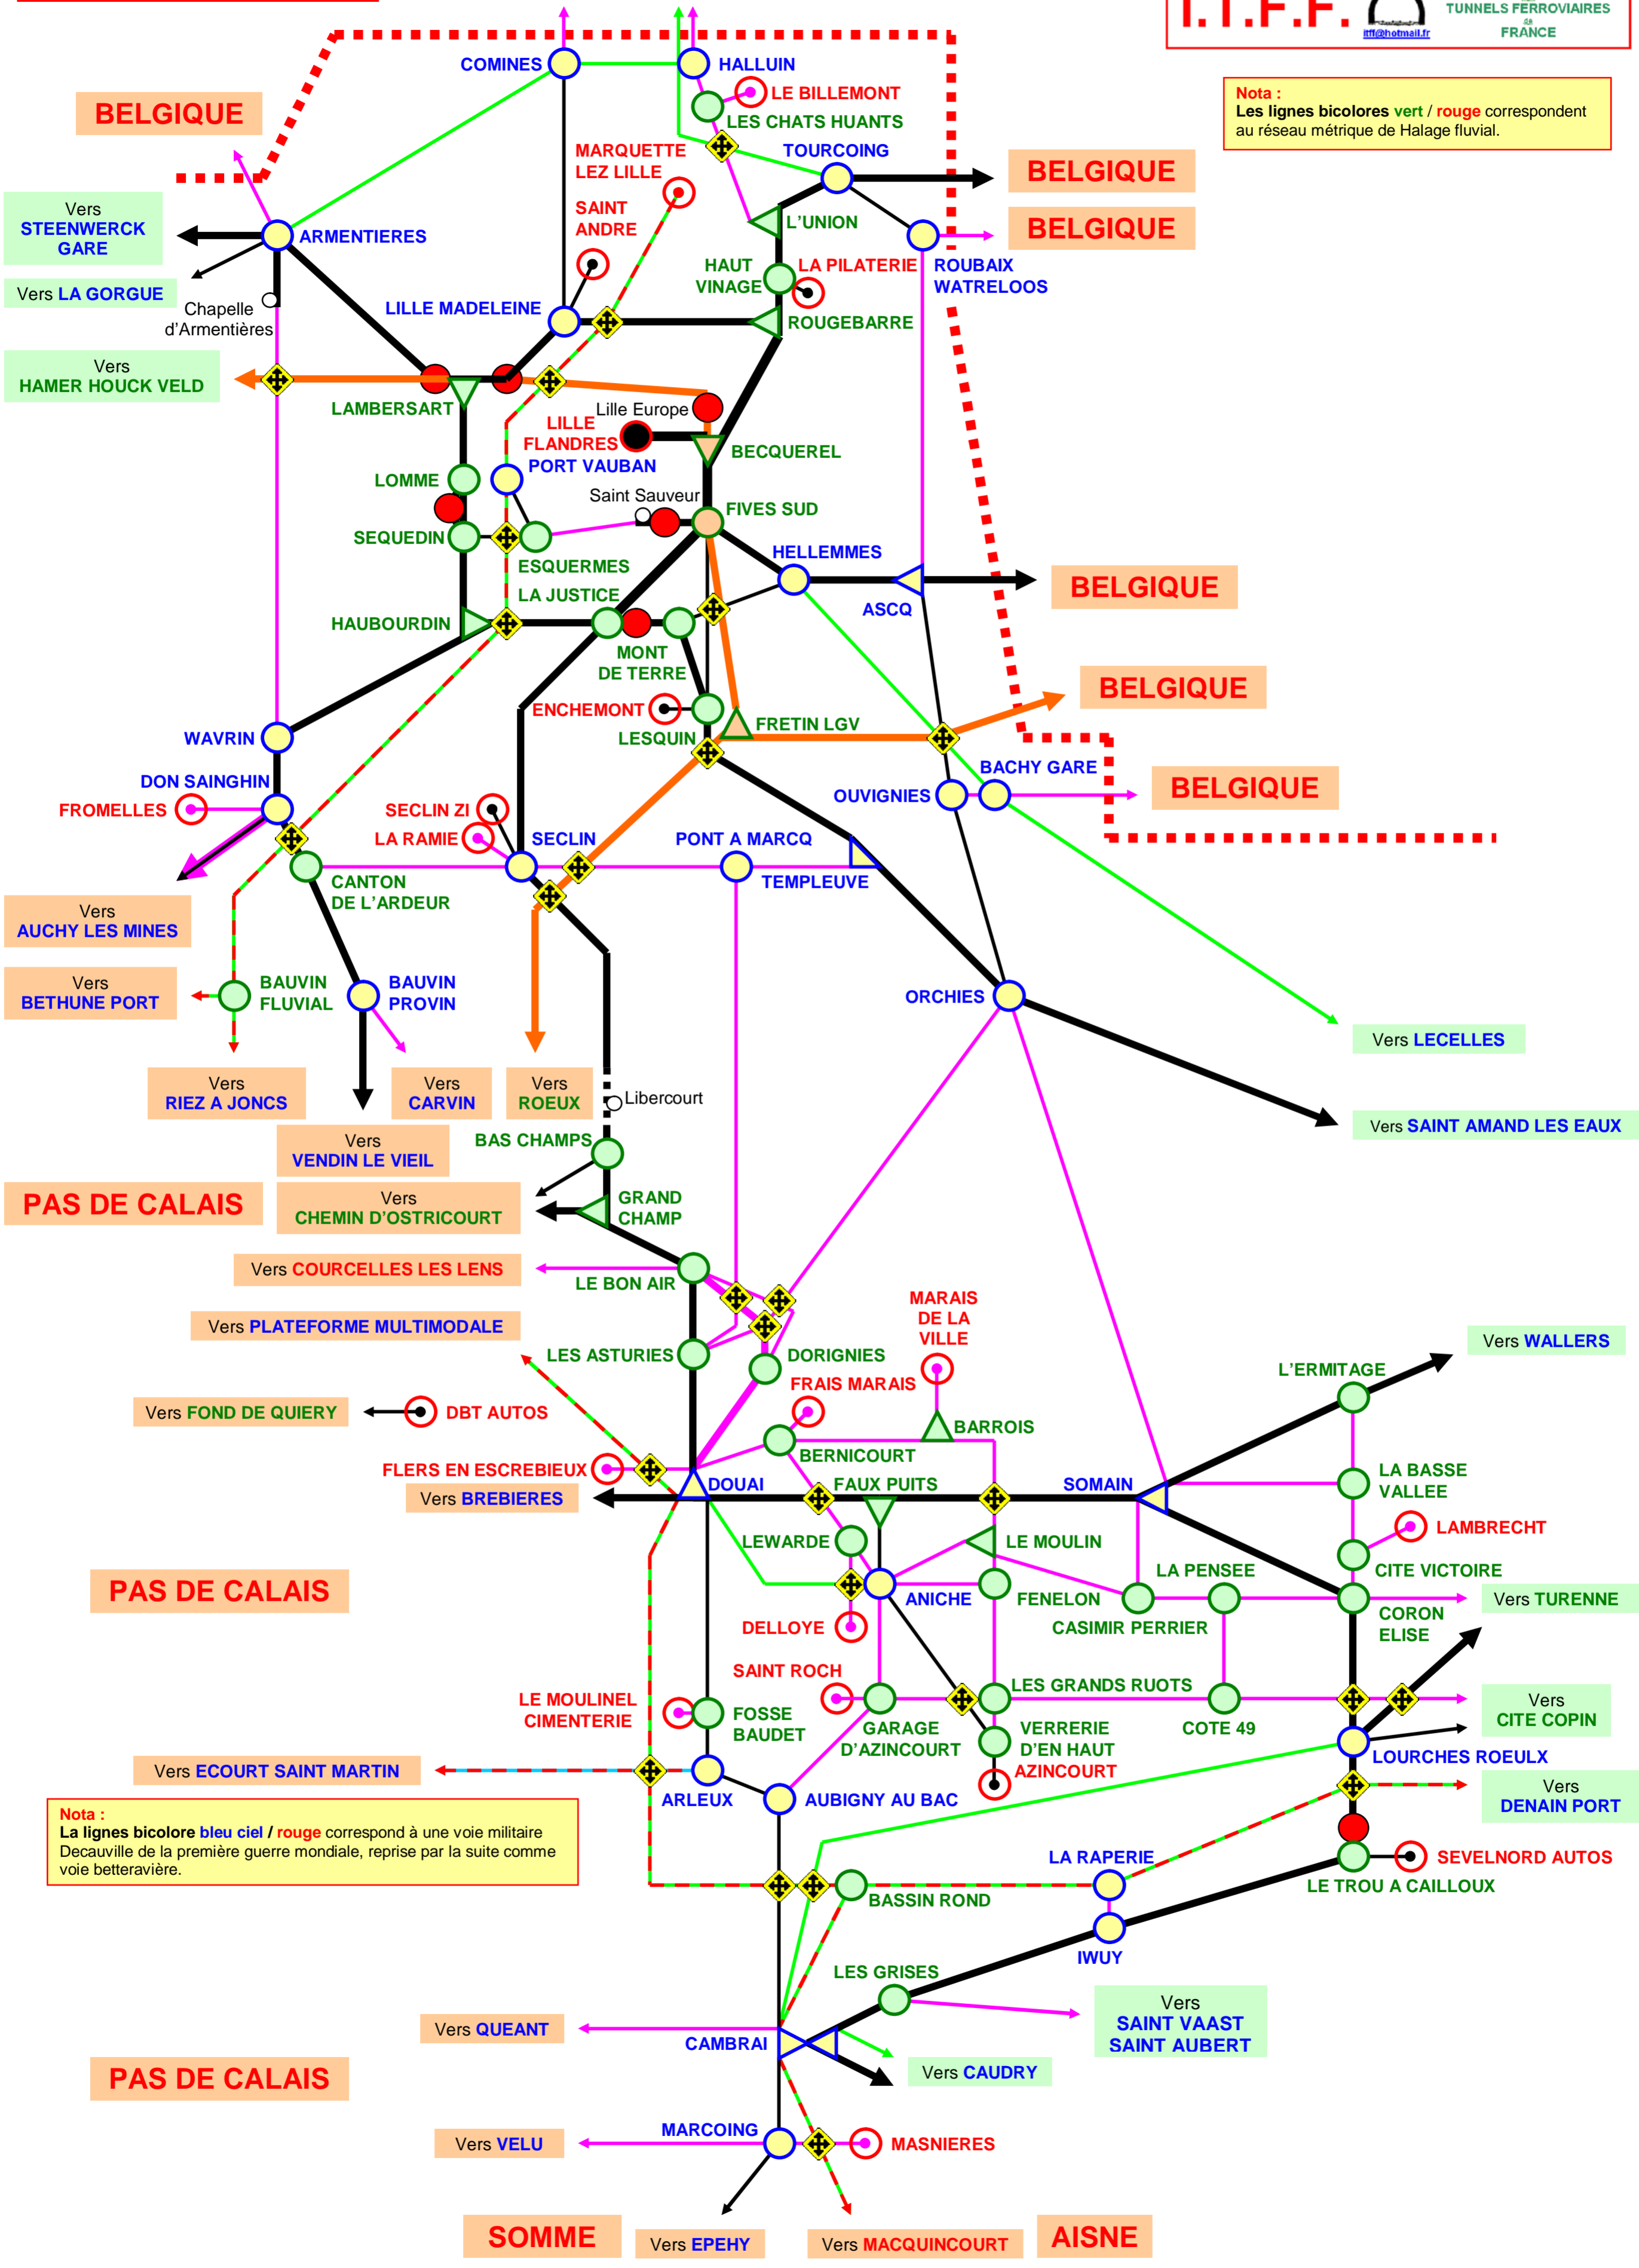

**Nota :**  
Les lignes bicolores vert / rouge correspondent au réseau métrique de Halage fluvial.

**Nota :**  
La lignes bicolore bleu ciel / rouge correspond à une voie militaire Decauville de la première guerre mondiale, reprise par la suite comme voie betteravière.

PAS DE CALAIS

SOMME

AIISNE