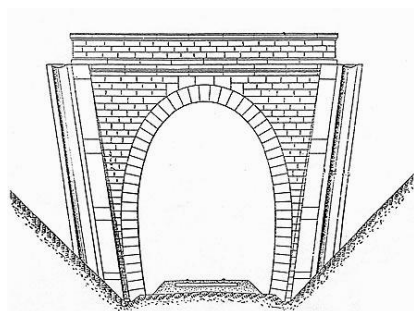

### DONNEES TECHNIQUES :

Nature de l'ouvrage : **Saut de mouton**  
Longueur estimée : **70 m**  
Nombre de voies : **1**  
Usage actuel : **En service (accès dangereux)**  
Etat général accès : **Ligne en service (accès dangereux)**  
Etat général galerie : **Bon**

**COMMENTAIRES :**

Saut de mouton permettant à la voie 2 de la LGV Nord Europe de passer sous le raccordement vers la Belgique.

---

**ICONOGRAPHIE :****ENTREE****SORTIE**

Pas de photos actuelles disponibles pour l'instant.  
Il ne tient qu'à vous...