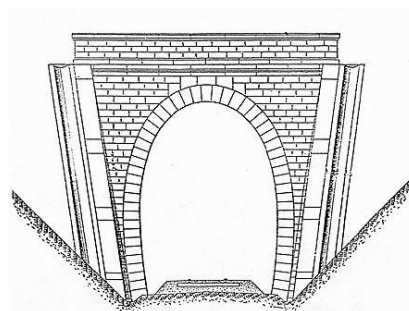

### DONNEES TECHNIQUES :

Nature de l'ouvrage : **Saut de mouton**  
Longueur estimée : **70 m**  
Nombre de voies : **1**  
Usage actuel : **En service (accès dangereux)**  
Etat général accès : **Ligne en service (accès dangereux)**  
Etat général galerie : **Bon**

**COMMENTAIRES :**

Saut de mouton permettant à la voie 2 de la LGV Nord Europe de passer sous le raccordement vers la Belgique.

---

**ICONOGRAPHIE :****ENTREE****SORTIE**

Pas de photos actuelles disponibles pour l'instant.  
Il ne tient qu'à vous...