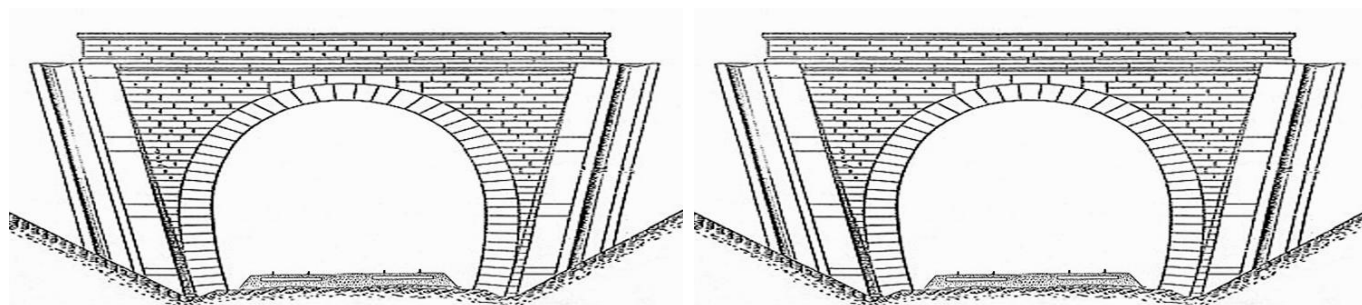

COMMENTAIRES :

Saut de mouton comportant deux galeries à voie unique légèrement décalées et permettant à la LGV Nord Europe de passer sous la voie 1 venant de Belgique.

ICONOGRAPHIE :

ENTREE

SORTIE

Pas de photos actuelles disponibles pour l'instant.
Il ne tient qu'à vous...

Qui me tirera le portait ?