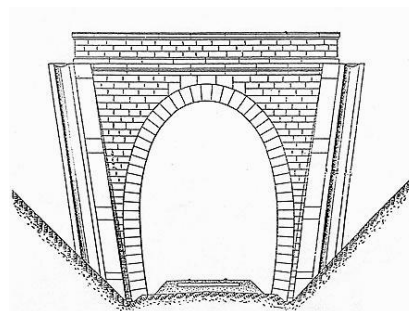

COORDONNEES : Lambert II Etendu
X : 646,153 X : 646,173
Y : 2626,032 Y : 2626,059

Altitude moyenne : 23 m

DONNEES TECHNIQUES :

Nature de l'ouvrage : Saut de mouton
Longueur estimée : 33 m
Nombre de voies : 1
Usage actuel : En service (accès dangereux)
Etat général accès : Ligne en service (accès dangereux)
Etat général galerie : Bon

COMMENTAIRES :

Saut de mouton permettant à deux voies de service de passer l'une au-dessus de l'autre.

ICONOGRAPHIE :**ENTREE****SORTIE**

Pas de photos actuelles disponibles pour l'instant.
Il ne tient qu'à vous...