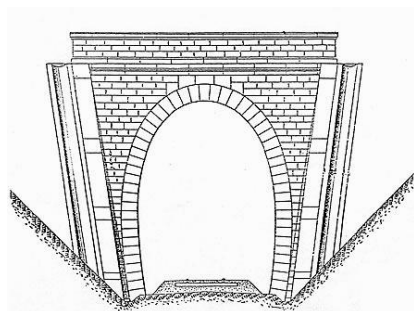

COORDONNEES : Lambert II Etendu
X : 646,153 X : 646,173
Y : 2626,032 Y : 2626,059

Altitude moyenne : 23 m

DONNEES TECHNIQUES :

Nature de l'ouvrage : Saut de mouton
Longueur estimée : 33 m
Nombre de voies : 1
Usage actuel : En service (accès dangereux)
Etat général accès : Ligne en service (accès dangereux)
Etat général galerie : Bon

COMMENTAIRES :

Saut de mouton permettant à deux voies de service de passer l'une au-dessus de l'autre.

ICONOGRAPHIE :**ENTREE****SORTIE**

Pas de photos actuelles disponibles pour l'instant.
Il ne tient qu'à vous...