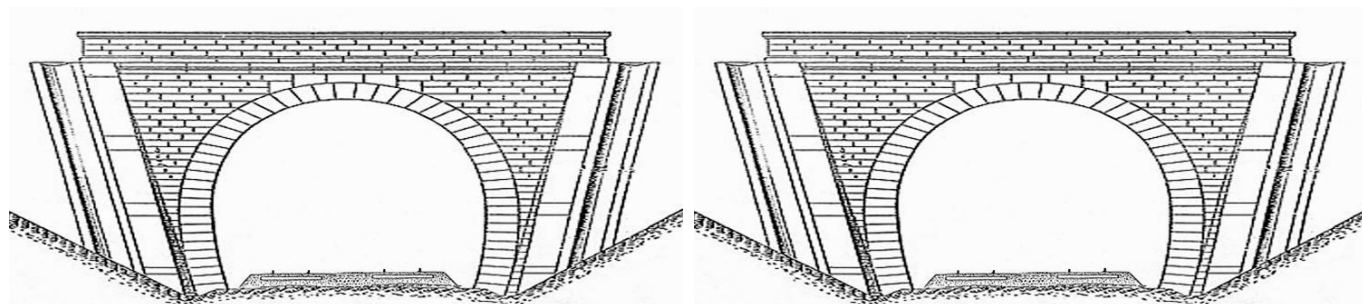

COMMUNES : Entrée : Baron (60) Sortie : Rosières (60)

COORDONNEES : Lambert II Etendu
X : 630,350 X : 630,351
Y : 2465,869 Y : 2465,895

Altitude moyenne : 124 m

DONNEES TECHNIQUES :

Nature de l'ouvrage : **Faux tunnel**
Longueur estimée : 26 m
Nombre de voies : 2
Usage actuel : **En service (accès dangereux)**
Etat général accès : **Ligne en service (accès dangereux)**
Etat général galerie : **Bon**

COMMENTAIRES :

Faux tunnel construit pour permettre le passage du gibier.

ICONOGRAPHIE :**ENTREE****SORTIE**

Pas de photos actuelles disponibles pour l'instant.
Il ne tient qu'à vous...

Qui me tirera le portait ?