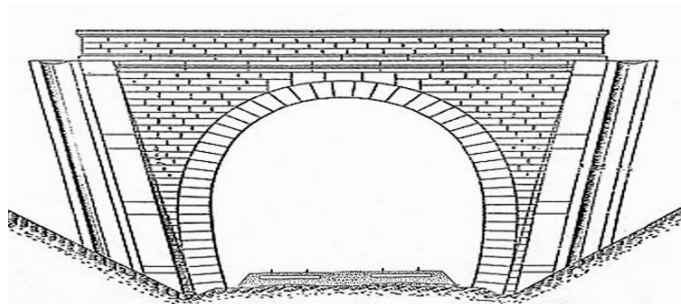

COORDONNEES : Lambert II Etendu
X : 607,807 X : 607,828
Y : 2471,229 Y : 2471,303

Altitude moyenne : 26 m

DONNEES TECHNIQUES :

Nature de l'ouvrage : Saut de mouton
Longueur estimée : 76 m
Nombre de voies : 2 (1)
Usage actuel : En service (accès dangereux)
Etat général accès : Ligne en service (accès dangereux)
Etat général galerie : Bon

COMMENTAIRES :

ICONOGRAPHIE :**ENTREE****SORTIE**

Une photo actuelle disponible pour l'instant.
Il ne tient qu'à vous...

Quelqu'un a pris mon derrière. Qui prendra mon visage ?

L'intérieur de la galerie

Vue aérienne du saut de mouton du Petit Thérain