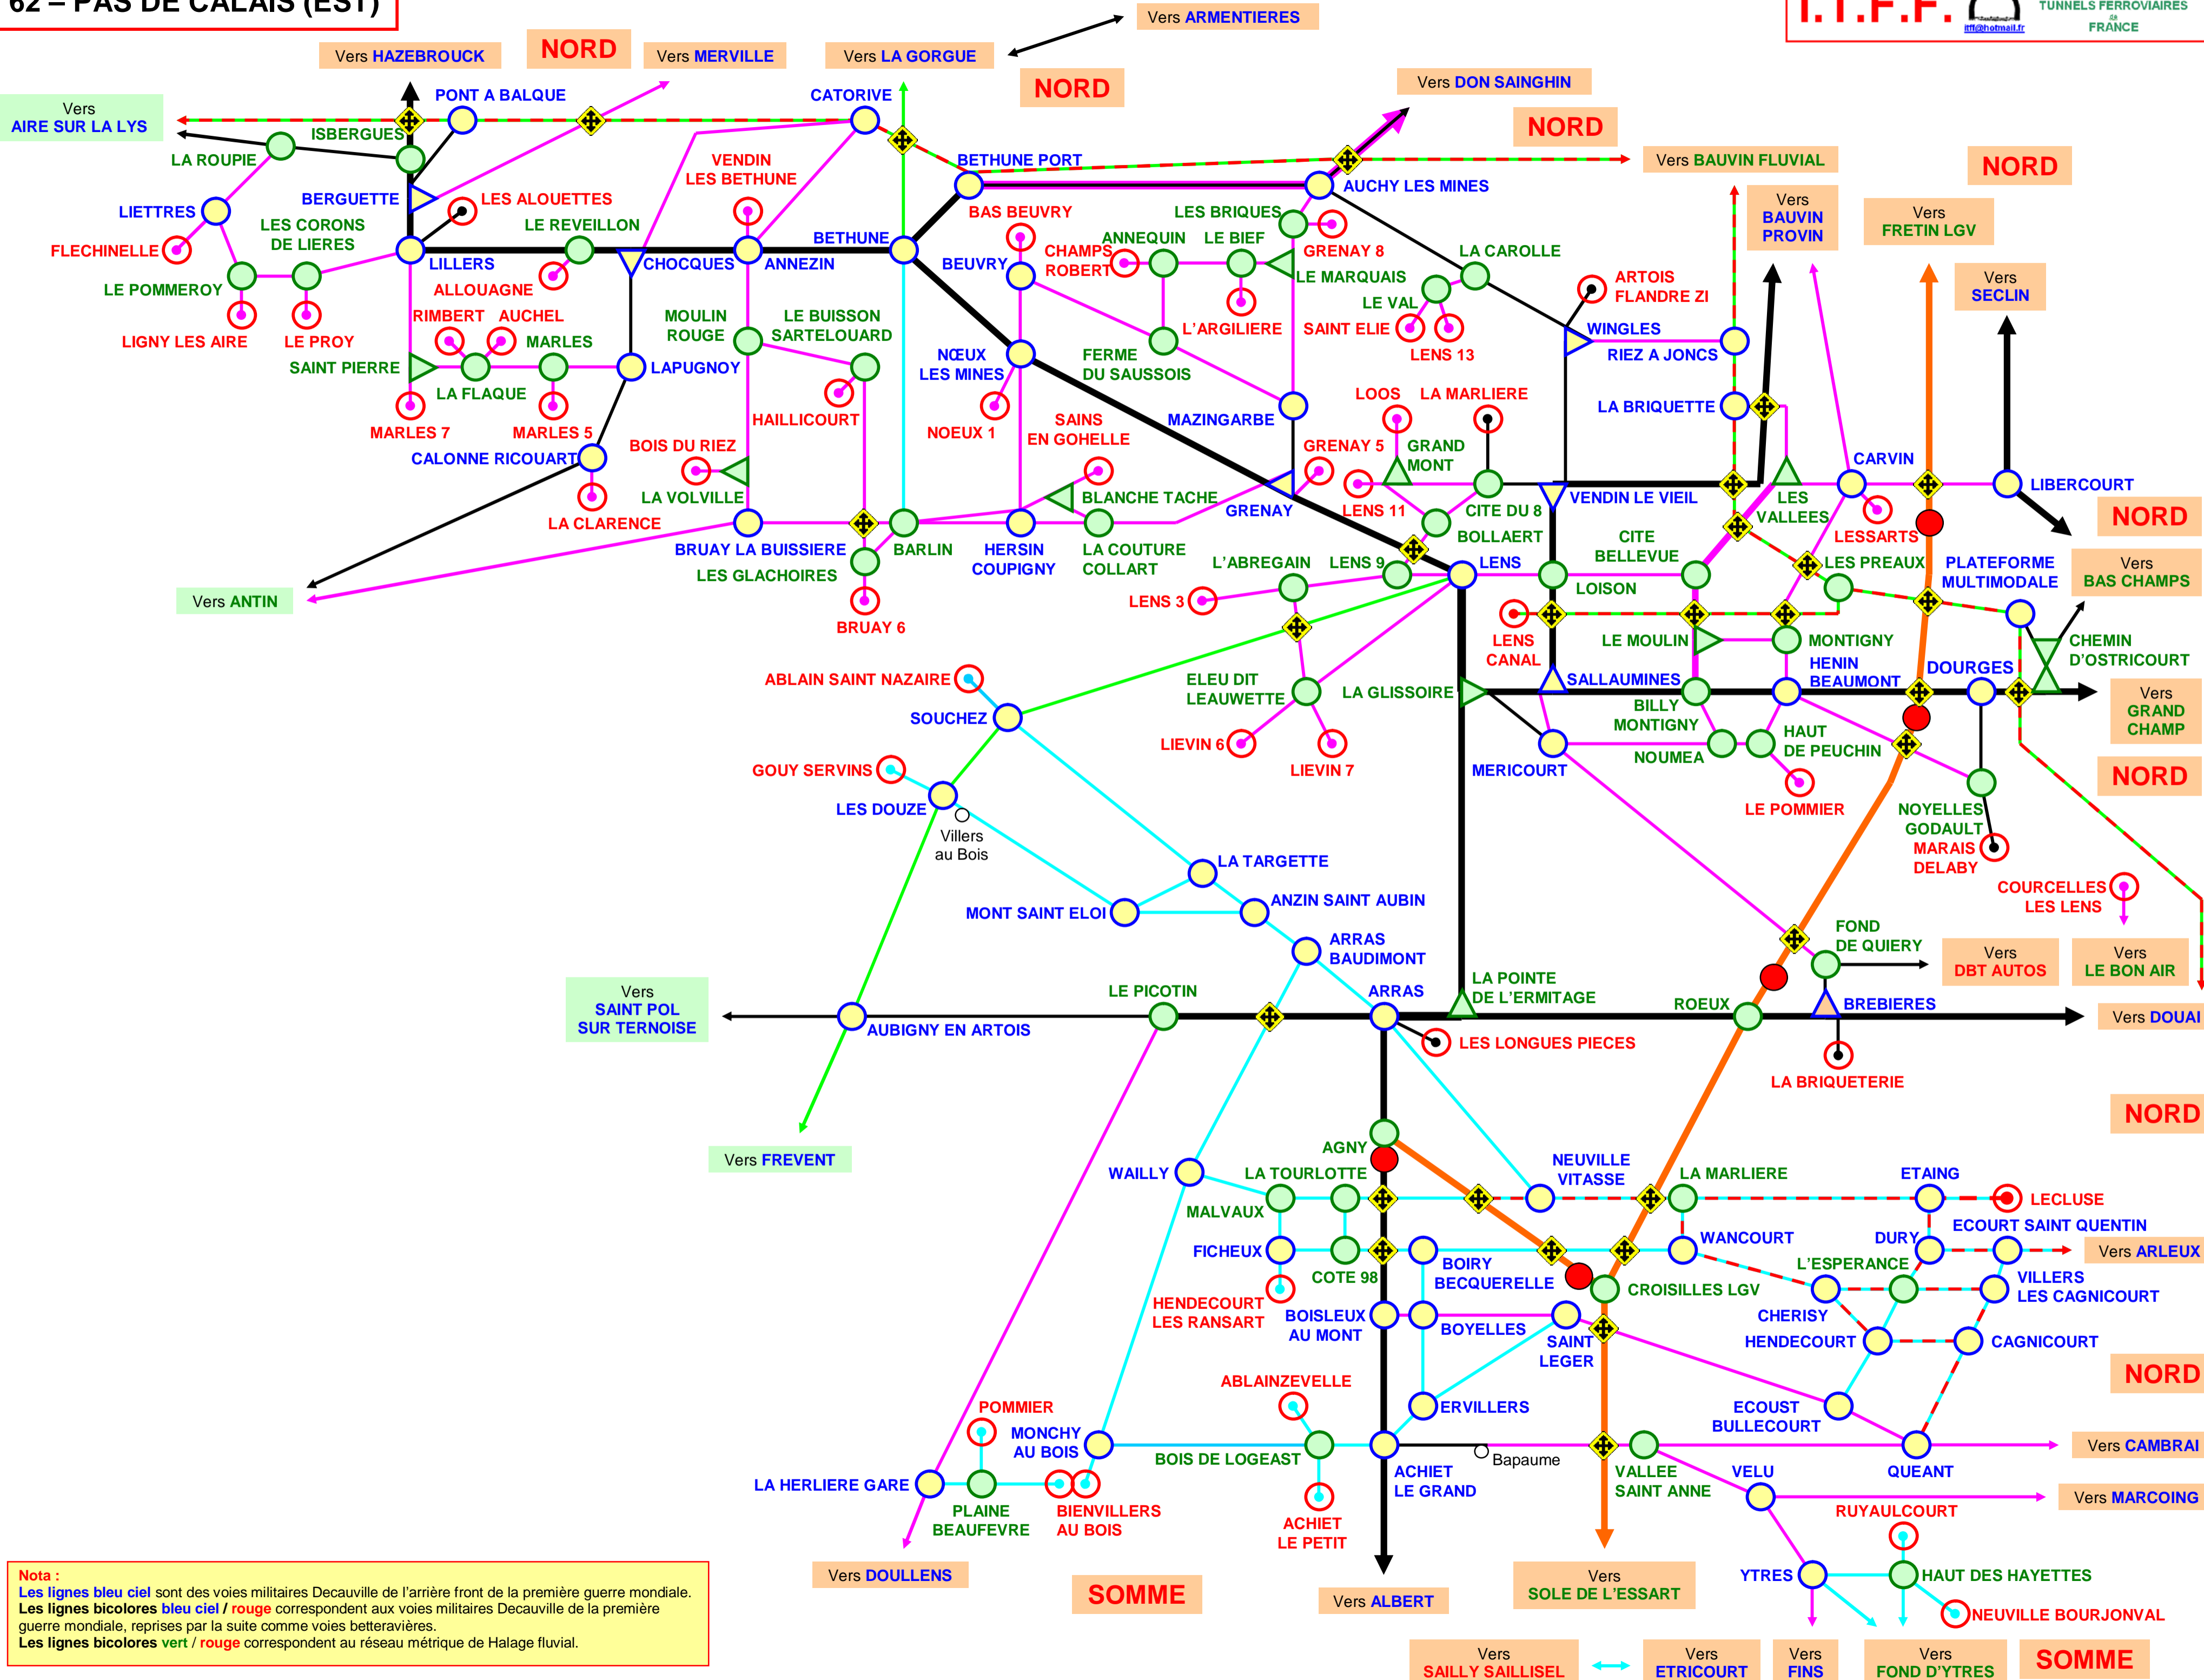

62 – PAS DE CALAIS (EST)

Nota :
Les lignes bleu ciel sont des voies militaires Decauville de l'arrière front de la première guerre mondiale.
Les lignes bicolores bleu ciel / rouge correspondent aux voies militaires Decauville de la première guerre mondiale, reprises par la suite comme voies betteravières.
Les lignes bicolores vert / rouge correspondent au réseau métrique de Halage fluvial.

Vers SAILLY SAILLISEL Vers ETRICOURT Vers FINS Vers FOND D'YTRES SOMME