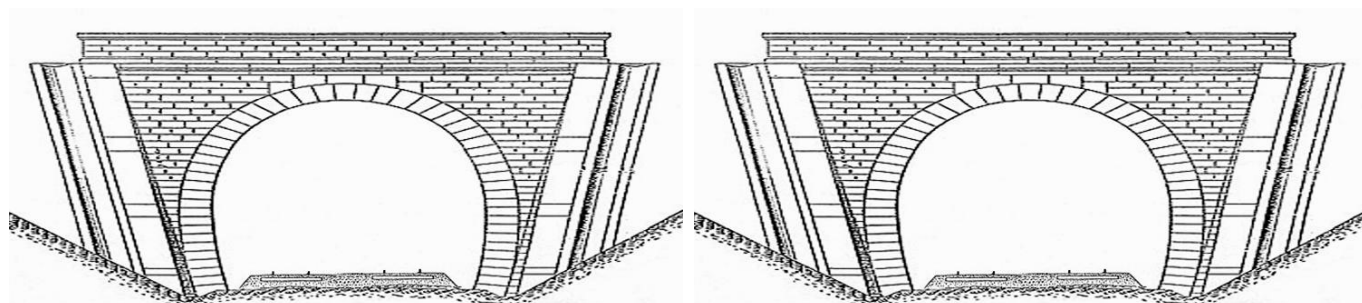

Etat général galerie : **Bon**

## COMMENTAIRES :

Saut de mouton composé de deux galeries à voie unique :

- Une galerie nord de 125 m de long.
- Et une galerie sud de 100 m de long.

## ICONOGRAPHIE :

**ENTREE**

**SORTIE**

Pas de photos actuelles disponibles pour l'instant.  
Il ne tient qu'à vous...

Qui me tirera le portait ?

Vue aérienne des sauts de mouton voisins de Vieux Coquelles  
Flèche jaune : saut de mouton de Vieux Coquelles Est  
Flèche rouge : saut de mouton de Vieux Coquelles Ouest