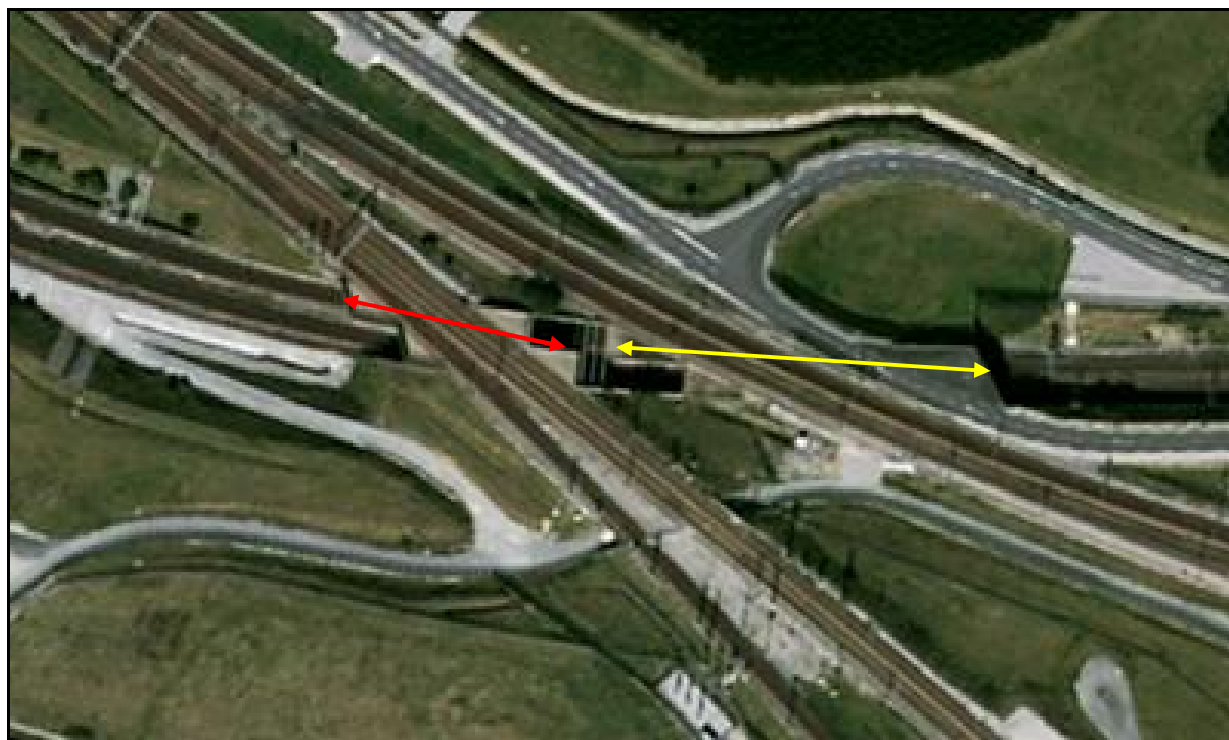

### DONNEES TECHNIQUES :

Nature de l'ouvrage : **Saut de mouton**

Longueur estimée : **125 m**

Nombre de voies : **2**

Usage actuel : **En service (accès dangereux)**

Etat général accès : **Ligne en service (accès dangereux)**

## COMMENTAIRES :

Saut de mouton composé de deux galeries à voie unique :

- Une galerie nord de 125 m de long.
- Et une galerie sud de 100 m de long.

## ICONOGRAPHIE :

**ENTREE**

**SORTIE**

Pas de photos actuelles disponibles pour l'instant.  
Il ne tient qu'à vous...

Qui me tirera le portait ?

Vue aérienne des sauts de mouton voisins de Vieux Coquelles  
Flèche jaune : saut de mouton de Vieux Coquelles Est  
Flèche rouge : saut de mouton de Vieux Coquelles Ouest