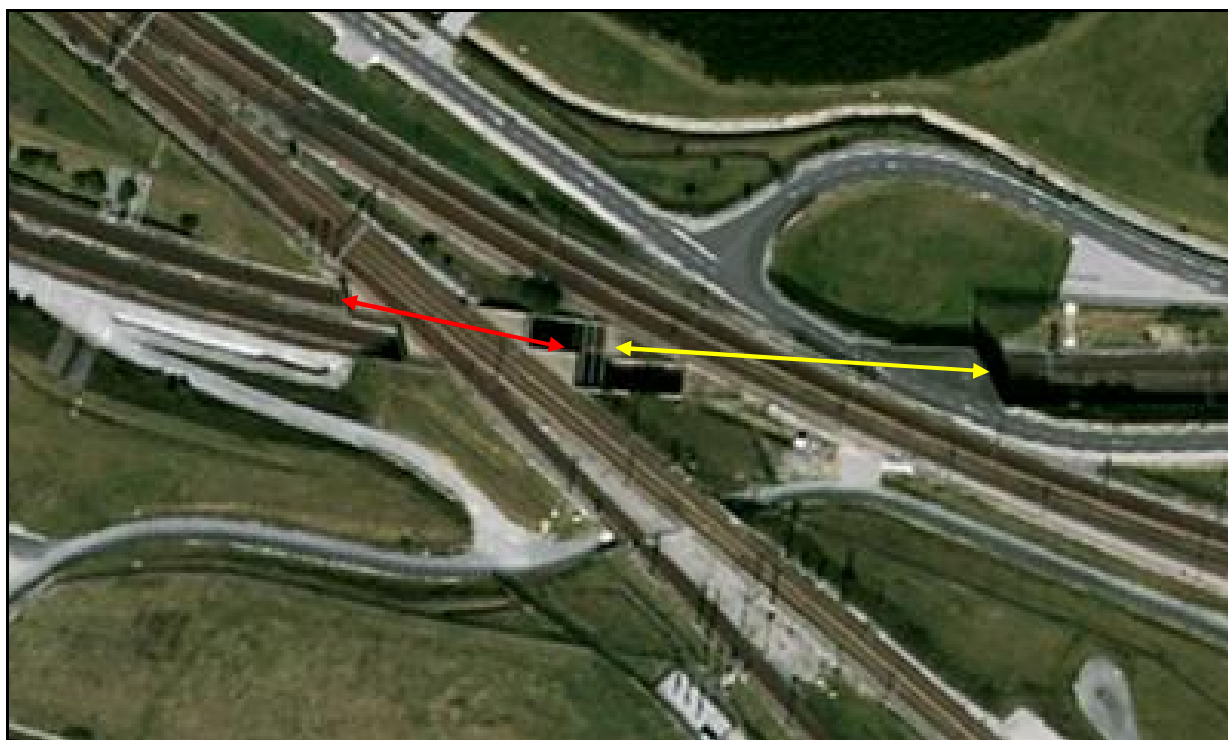

INVENTAIRE des TUNNELS FERROVIAIRES de FRANCE

itff@hotmail.fr

FICHE TUNNEL

N° INVENTAIRE : **62360.3** NOM : Galerie de Vieux Coquelles Ouest

SECTION de LIGNE : **FRETHUN COQUELLES SECTION NŒUD (62)**

COMMUNES : **Entrée : Fréthun (62)** **Sortie : Fréthun (62)**

DONNEES TECHNIQUES :

Nature de l'ouvrage : **Saut de mouton**

Longueur estimée : **60 m**

Nombre de voies : **2**

Usage actuel : **En service (accès dangereux)**

Etat général accès : **Ligne en service (accès dangereux)**

Etat général galerie : **Bon**

COMMENTAIRES :

Saut de mouton composé de deux galeries à voie unique décalées de 45 m de long.

ICONOGRAPHIE :**ENTREE****SORTIE**

Pas de photos actuelles disponibles pour l'instant.
Il ne tient qu'à vous...

Qui me tirera le portait ?

Vue aérienne des sauts de mouton voisins de Vieux Coquelles

Flèche jaune : saut de mouton de Vieux Coquelles Est

Flèche rouge : saut de mouton de Vieux Coquelles Ouest

Si cette fiche comporte des erreurs ou des oublis, merci de nous le signaler.