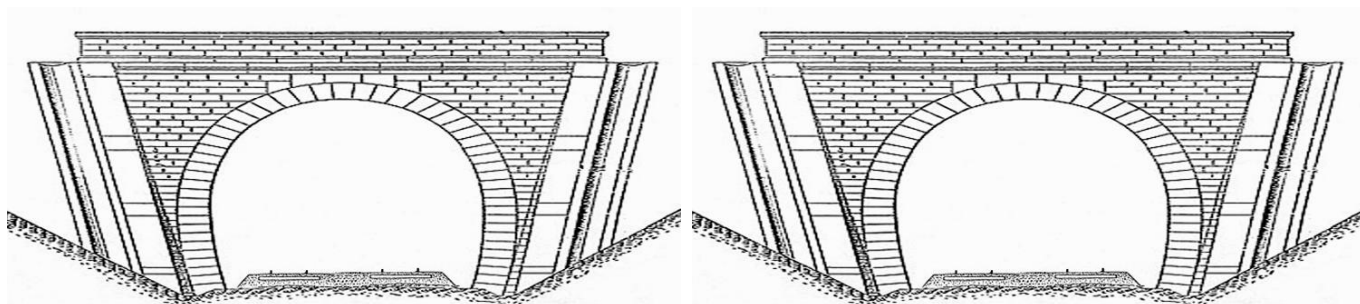

DONNEES TECHNIQUES :

Nature de l'ouvrage : **Saut de mouton**

Longueur estimée : **60 m**

Nombre de voies : **2**

Usage actuel : **En service (accès dangereux)**

Etat général accès : **Ligne en service (accès dangereux)**

Etat général galerie : **Bon**

COMMENTAIRES :

Saut de mouton composé de deux galeries à voie unique décalées de 45 m de long.

ICONOGRAPHIE :**ENTREE****SORTIE**

Pas de photos actuelles disponibles pour l'instant.
Il ne tient qu'à vous...