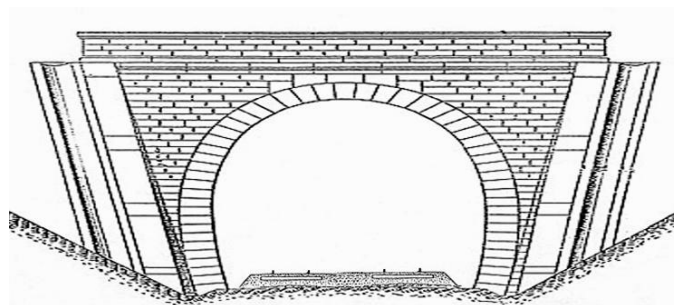

COORDONNEES : Lambert II Etendu
X : 291,933 X : 292,119
Y : 1840,331 Y : 1840,326

Altitude moyenne : 8 m

Les points noirs indiquent le tunnel voisin de Mousserolles, n° 64102.4

DONNEES TECHNIQUES :

Nature de l'ouvrage : **Vrai tunnel de percement**
Longueur : **177 m**
Nombre de voies : **2**
Usage actuel : **En service (accès dangereux)**
Etat général accès : **Ligne en service (accès dangereux)**
Etat général galerie : **Bon**

COMMENTAIRES :**ICONOGRAPHIE :****ENTREE****SORTIE**

Une photo actuelle disponible pour l'instant.
Il ne tient qu'à vous...

Quelqu'un a pris mon visage. Qui prendra mon derrière ?

Si cette fiche comporte des erreurs ou des oublis, merci de nous le signaler.