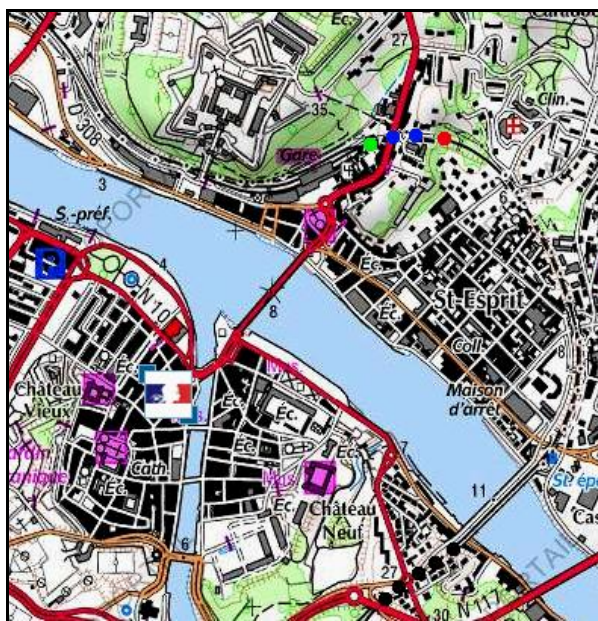

INVENTAIRE des TUNNELS FERROVIAIRES de FRANCE

itff@hotmail.fr

FICHE TUNNEL

N° INVENTAIRE : **64102.3** NOM : Tunnel de Saint Esprit

SECTION de LIGNE : LABENNE (40) > MOUSSEROLLES (64)

COMMUNES : Entrée : Bayonne (64) Sortie : Bayonne (64)

COORDONNEES : Lambert II Etendu
X : 291,933 X : 292,119
Y : 1840,331 Y : 1840,326

Altitude moyenne : 8 m

Les points noirs indiquent le tunnel voisin de Mousserolles, n° 64102.4

DONNEES TECHNIQUES :

Nature de l'ouvrage : **Vrai tunnel de percement**
Longueur : **177 m**
Nombre de voies : **2**
Usage actuel : **En service (accès dangereux)**
Etat général accès : **Ligne en service (accès dangereux)**
Etat général galerie : **Bon**