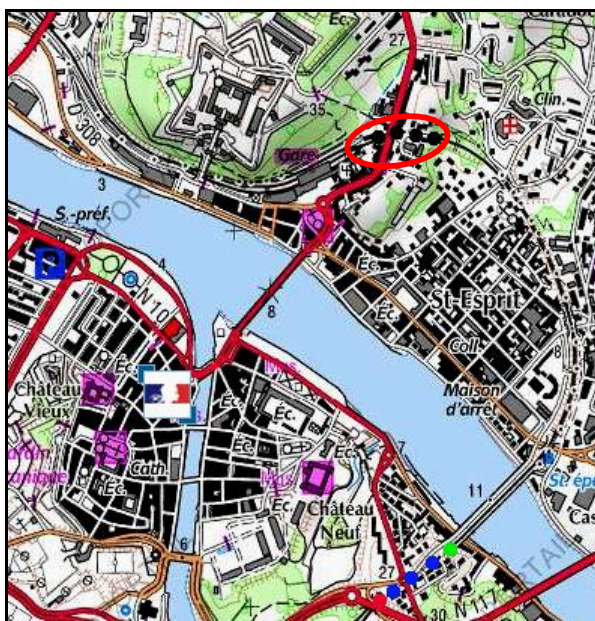

INVENTAIRE des TUNNELS FERROVIAIRES de FRANCE

itff@hotmail.fr

FICHE TUNNEL

N° INVENTAIRE : **64102.4** NOM : Tunnel de Mousserolles

SECTION de LIGNE : LABENNE (40) > MOUSSEROLLES (64)

COMMUNES : Entrée : Bayonne (64) Sortie : Bayonne (64)

COORDONNEES : Lambert II Etendu
X : 292,087 X : 291,891
Y : 1839,236 Y : 1839,126

Altitude moyenne : 8 m

L'ellipse rouge et les points noirs indiquent le tunnel voisin de Saint Esprit, n° 64102.3

DONNEES TECHNIQUES :

Nature de l'ouvrage : **Vrai tunnel de percement**
Longueur : **217 m**
Nombre de voies : **2**
Usage actuel : **En service (accès dangereux)**
Etat général accès : **Ligne en service (accès dangereux)**
Etat général galerie : **Bon**