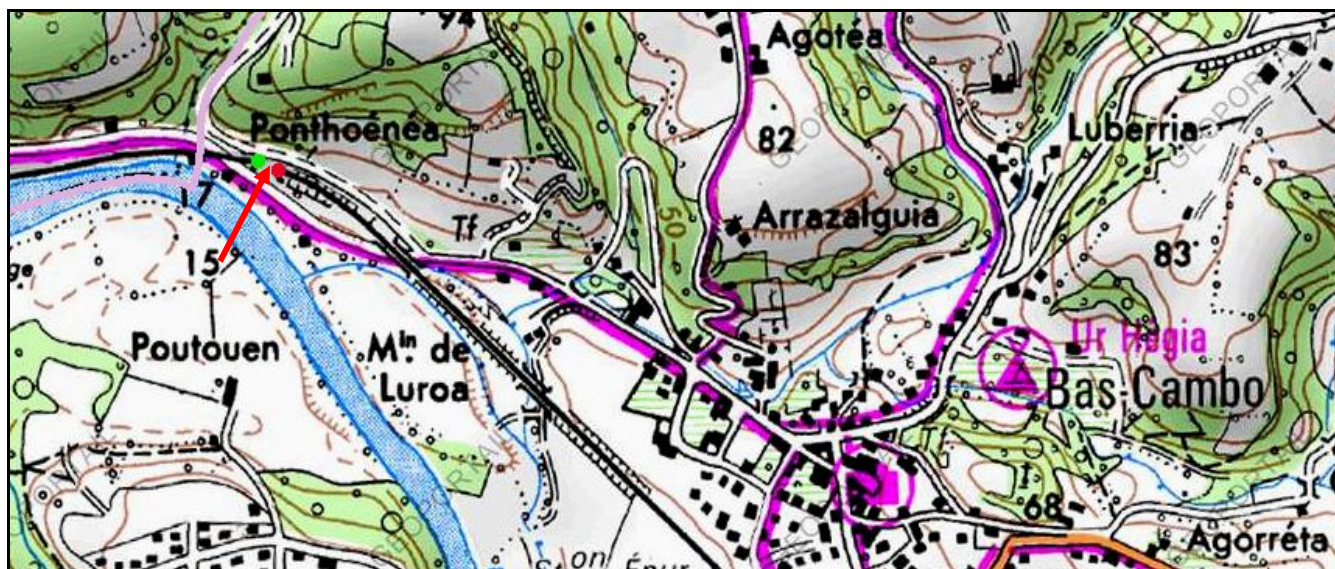

INVENTAIRE des TUNNELS FERROVIAIRES de FRANCE

itff@hotmail.fr

FICHE TUNNEL

N° INVENTAIRE : **64160.1** NOM : Galerie de Pontoenea

SECTION de LIGNE : MOUSSEROLLES (64) > SAINT MARTIN D'ARROSSA (64)

COMMUNES : Entrée : Cambo les Bains (64) Sortie : Cambo les Bains (64)

COORDONNEES : Lambert II Etendu
X : 295,998 X : 296,027
Y : 1826,289 Y : 1826,278

Altitude moyenne : 18 m

La flèche rouge indique le tunnel

DONNEES TECHNIQUES :

Nature de l'ouvrage : **Galerie de protection**
Longueur : 35 m
Nombre de voies : 1
Usage actuel : **En service (accès dangereux)**
Etat général accès : **Ligne en service (accès dangereux)**
Etat général galerie : **Bon**

COMMENTAIRES :**ICONOGRAPHIE :****ENTREE****SORTIE**

Pas de photos actuelles disponibles pour l'instant.
Il ne tient qu'à vous...

Qui me tirera le portait ?

Si cette fiche comporte des erreurs ou des oublis, merci de nous le signaler.