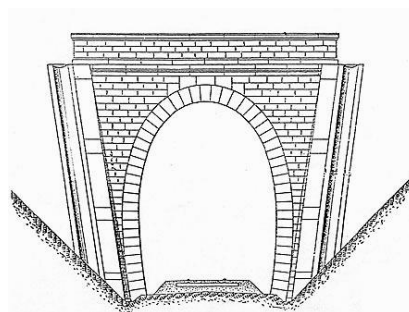

COORDONNEES : Lambert II Etendu
X : 297,718 X : 297,751
Y : 1824,678 Y : 1824,420

Altitude moyenne : 25 m

Les points noirs indiquent le tunnel voisin de Mendia, n° 64160.3

DONNEES TECHNIQUES :

Nature de l'ouvrage : **Vrai tunnel de percement**
Longueur : **260 m**
Nombre de voies : **1**
Usage actuel : **En service (accès dangereux)**
Etat général accès : **Ligne en service (accès dangereux)**
Etat général galerie : **Bon**

COMMENTAIRES :**ICONOGRAPHIE :****ENTREE****SORTIE**

Pas de photos actuelles disponibles pour l'instant.
Il ne tient qu'à vous...

Qui me tirera le portait ?

Si cette fiche comporte des erreurs ou des oublis, merci de nous le signaler.