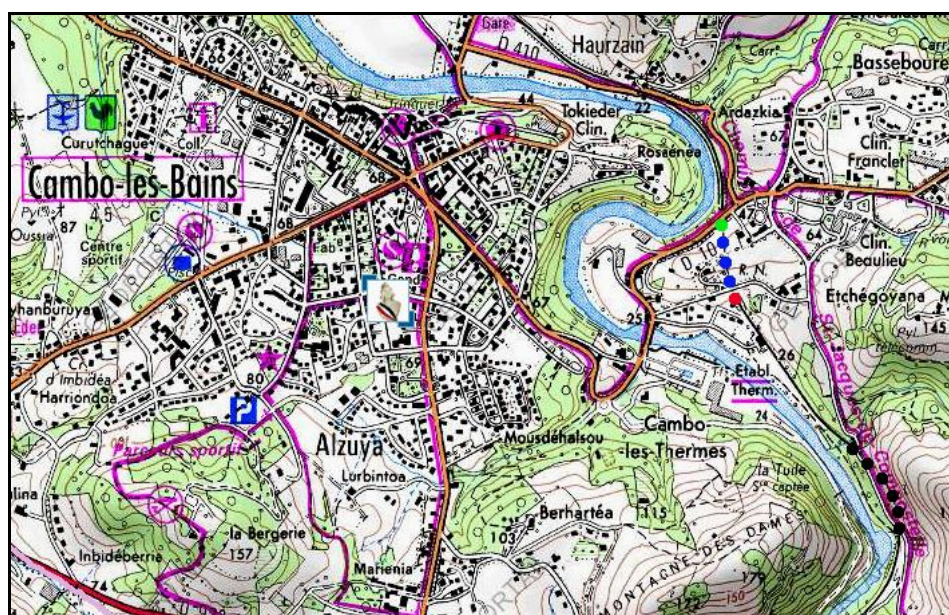

INVENTAIRE des TUNNELS FERROVIAIRES de FRANCE

itff@hotmail.fr

FICHE TUNNEL

N° INVENTAIRE : **64160.2** NOM : Tunnel de Cambo

SECTION de LIGNE : MOUSSEROLLES (64) > SAINT MARTIN D'ARROSSA (64)

COMMUNES : Entrée : Cambo les Bains (64) Sortie : Cambo les Bains (64)

COORDONNEES : Lambert II Etendu
X : 297,718 X : 297,751
Y : 1824,678 Y : 1824,420

Altitude moyenne : 25 m

Les points noirs indiquent le tunnel voisin de Mendia, n° 64160.3

DONNEES TECHNIQUES :

Nature de l'ouvrage : **Vrai tunnel de percement**
Longueur : **260 m**
Nombre de voies : **1**
Usage actuel : **En service (accès dangereux)**
Etat général accès : **Ligne en service (accès dangereux)**
Etat général galerie : **Bon**

COMMENTAIRES :**ICONOGRAPHIE :****ENTREE****SORTIE**

Pas de photos actuelles disponibles pour l'instant.
Il ne tient qu'à vous...

Qui me tirera le portait ?

Si cette fiche comporte des erreurs ou des oublis, merci de nous le signaler.