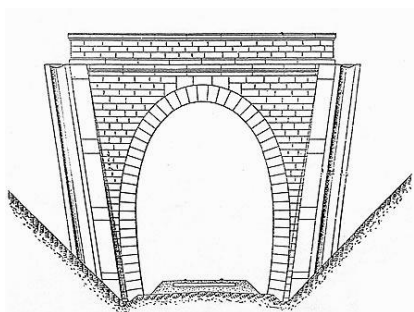

COORDONNEES : Lambert II Etendu
X : 297,718 X : 297,751
Y : 1824,678 Y : 1824,420

Altitude moyenne : 25 m

Les points noirs indiquent le tunnel voisin de Mendia, n° 64160.3

DONNEES TECHNIQUES :

Nature de l'ouvrage : **Vrai tunnel de percement**
Longueur : **260 m**
Nombre de voies : **1**
Usage actuel : **En service (accès dangereux)**
Etat général accès : **Ligne en service (accès dangereux)**
Etat général galerie : **Bon**

COMMENTAIRES :**ICONOGRAPHIE :****ENTREE****SORTIE**

Pas de photos actuelles disponibles pour l'instant.
Il ne tient qu'à vous...

Qui me tirera le portait ?

Si cette fiche comporte des erreurs ou des oublis, merci de nous le signaler.