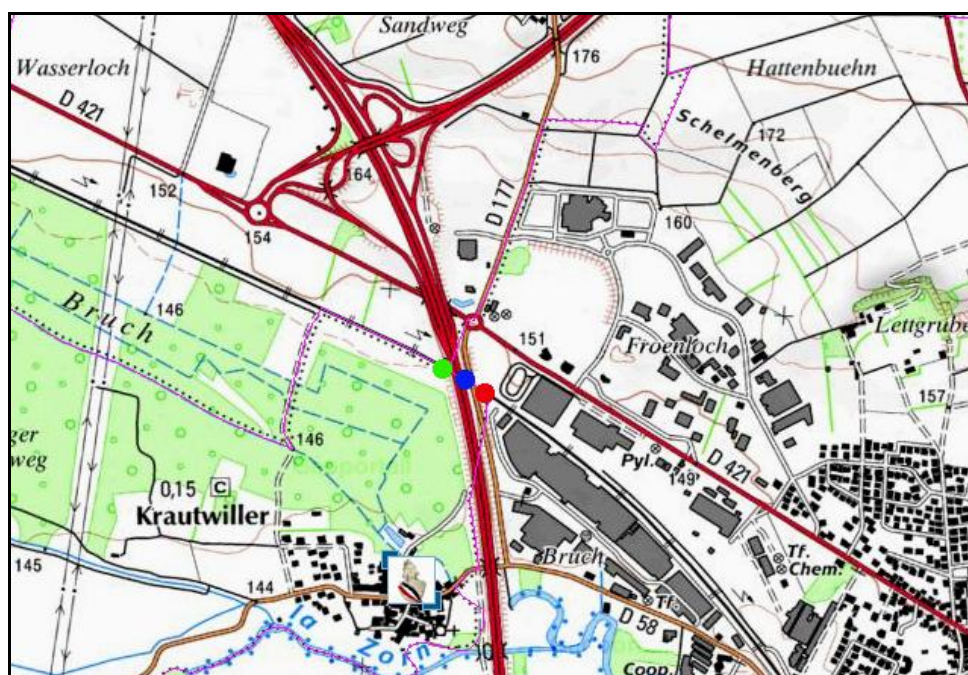

INVENTAIRE des TUNNELS FERROVIAIRES de FRANCE

itff@hotmail.fr

FICHE TUNNEL

N° INVENTAIRE : **67033.1** NOM : Galerie de Krautwiller

SECTION de LIGNE : **MOMMENHEIM (67) > HEIDE (67)**

COMMUNES : **Entrée : Bernolsheim (67)** **Sortie : Brumath (67)**

COORDONNEES : Lambert II Etendu

X :	993,367	X :	993,472
Y :	2429,458	Y :	2429,406

Altitude moyenne : **150 m**

DONNEES TECHNIQUES :

Nature de l'ouvrage : **Faux tunnel**

Longueur estimée : **117 m**

Nombre de voies : **2**

Usage actuel : **En service (accès dangereux)**

Etat général accès : **Ligne en service (accès dangereux)**

Etat général galerie : **Bon**

COMMENTAIRES :

Fausse galerie construite pour livrer passage supérieur à l'autoroute A 4 et à la route D 177.

ICONOGRAPHIE :**ENTREE****SORTIE**

Pas de photos actuelles disponibles pour l'instant.
Il ne tient qu'à vous...

Qui me tirera le portait ?

Vue aérienne de la galerie sous l'autoroute et la route D 177 qui lui est parallèle