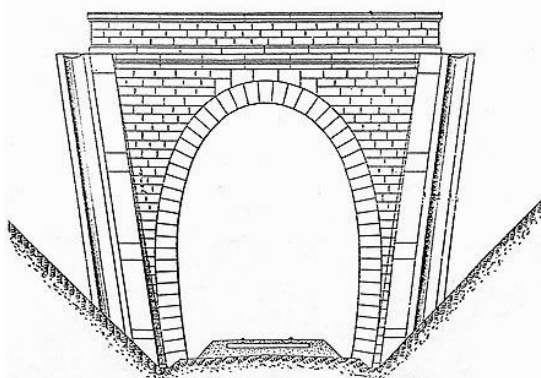

COORDONNEES : Lambert II Etendu
X : 1002,550 X : 1002,549
Y : 2408,338 Y : 2408,302

Altitude moyenne : 140 m

DONNEES TECHNIQUES :

Nature de l'ouvrage : Faux tunnel
Longueur estimée : 36 m
Nombre de voies : 1
Usage actuel : En service (accès dangereux)
Etat général accès : Ligne en service (accès dangereux)
Etat général galerie : Bon

COMMENTAIRES :

Faux tunnel ferroviaire de la zone portuaire de Strasbourg, livrant passage à une voie de service sous la rue du Havre.

ICONOGRAPHIE :**ENTREE****SORTIE**

Une photo actuelle disponible pour l'instant.
Il ne tient qu'à vous...