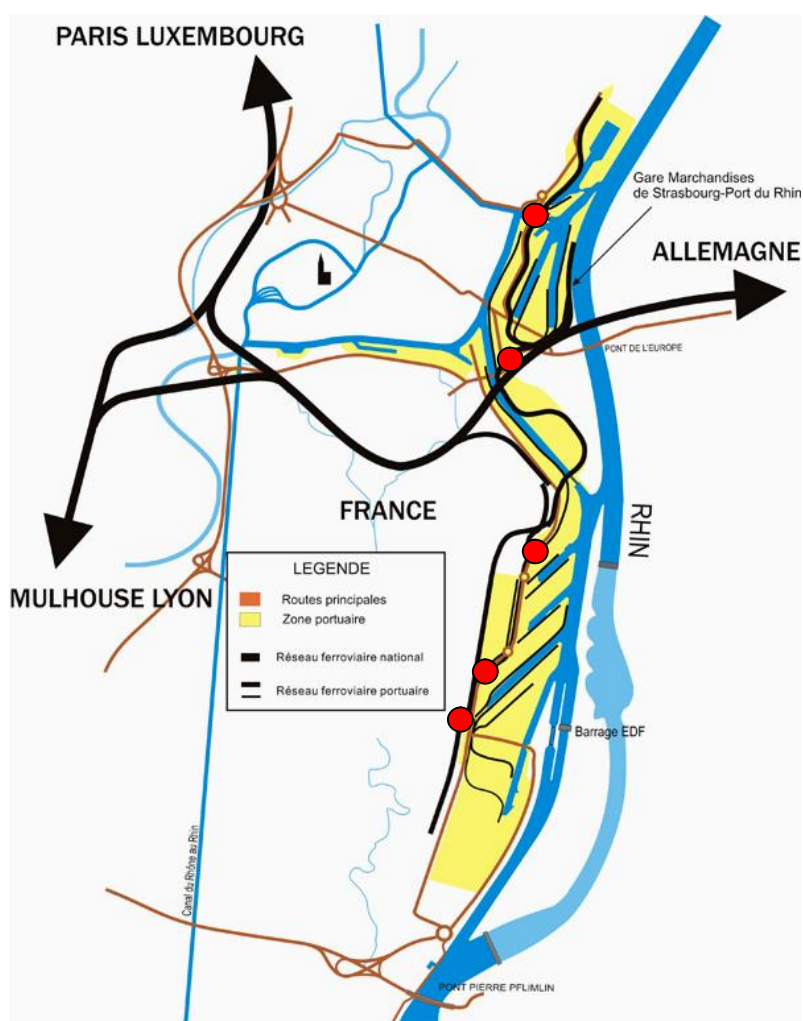

INVENTAIRE des TUNNELS FERROVIAIRES de FRANCE

itff@hotmail.fr

FICHE TUNNEL

N° INVENTAIRE : 67482.10 NOM : Galerie de la Rue du Havre

SECTION de LIGNE : VINCELLES SECTION NŒUD (67)

COMMUNES : Entrée : Strasbourg (67) Sortie : Strasbourg (67)

COORDONNEES : Lambert II Etendu
X : 1002,550 X : 1002,549
Y : 2408,338 Y : 2408,302

Altitude moyenne : 140 m

DONNEES TECHNIQUES :

Nature de l'ouvrage : Faux tunnel
Longueur estimée : 36 m
Nombre de voies : 1
Usage actuel : En service (accès dangereux)
Etat général accès : Ligne en service (accès dangereux)
Etat général galerie : Bon

COMMENTAIRES :

Faux tunnel ferroviaire de la zone portuaire de Strasbourg, livrant passage à une voie de service sous la rue du Havre.

ICONOGRAPHIE :**ENTREE****SORTIE**

Une photo actuelle disponible pour l'instant.
Il ne tient qu'à vous...

Quelqu'un a pris mon derrière. Qui prendra mon visage ?

Vue aérienne de la galerie de la rue du Havre

Dessertes ferroviaires du port de Strasbourg et positions des 5 faux tunnels de la zone portuaire

Si cette fiche comporte des erreurs ou des oublis, merci de nous le signaler.