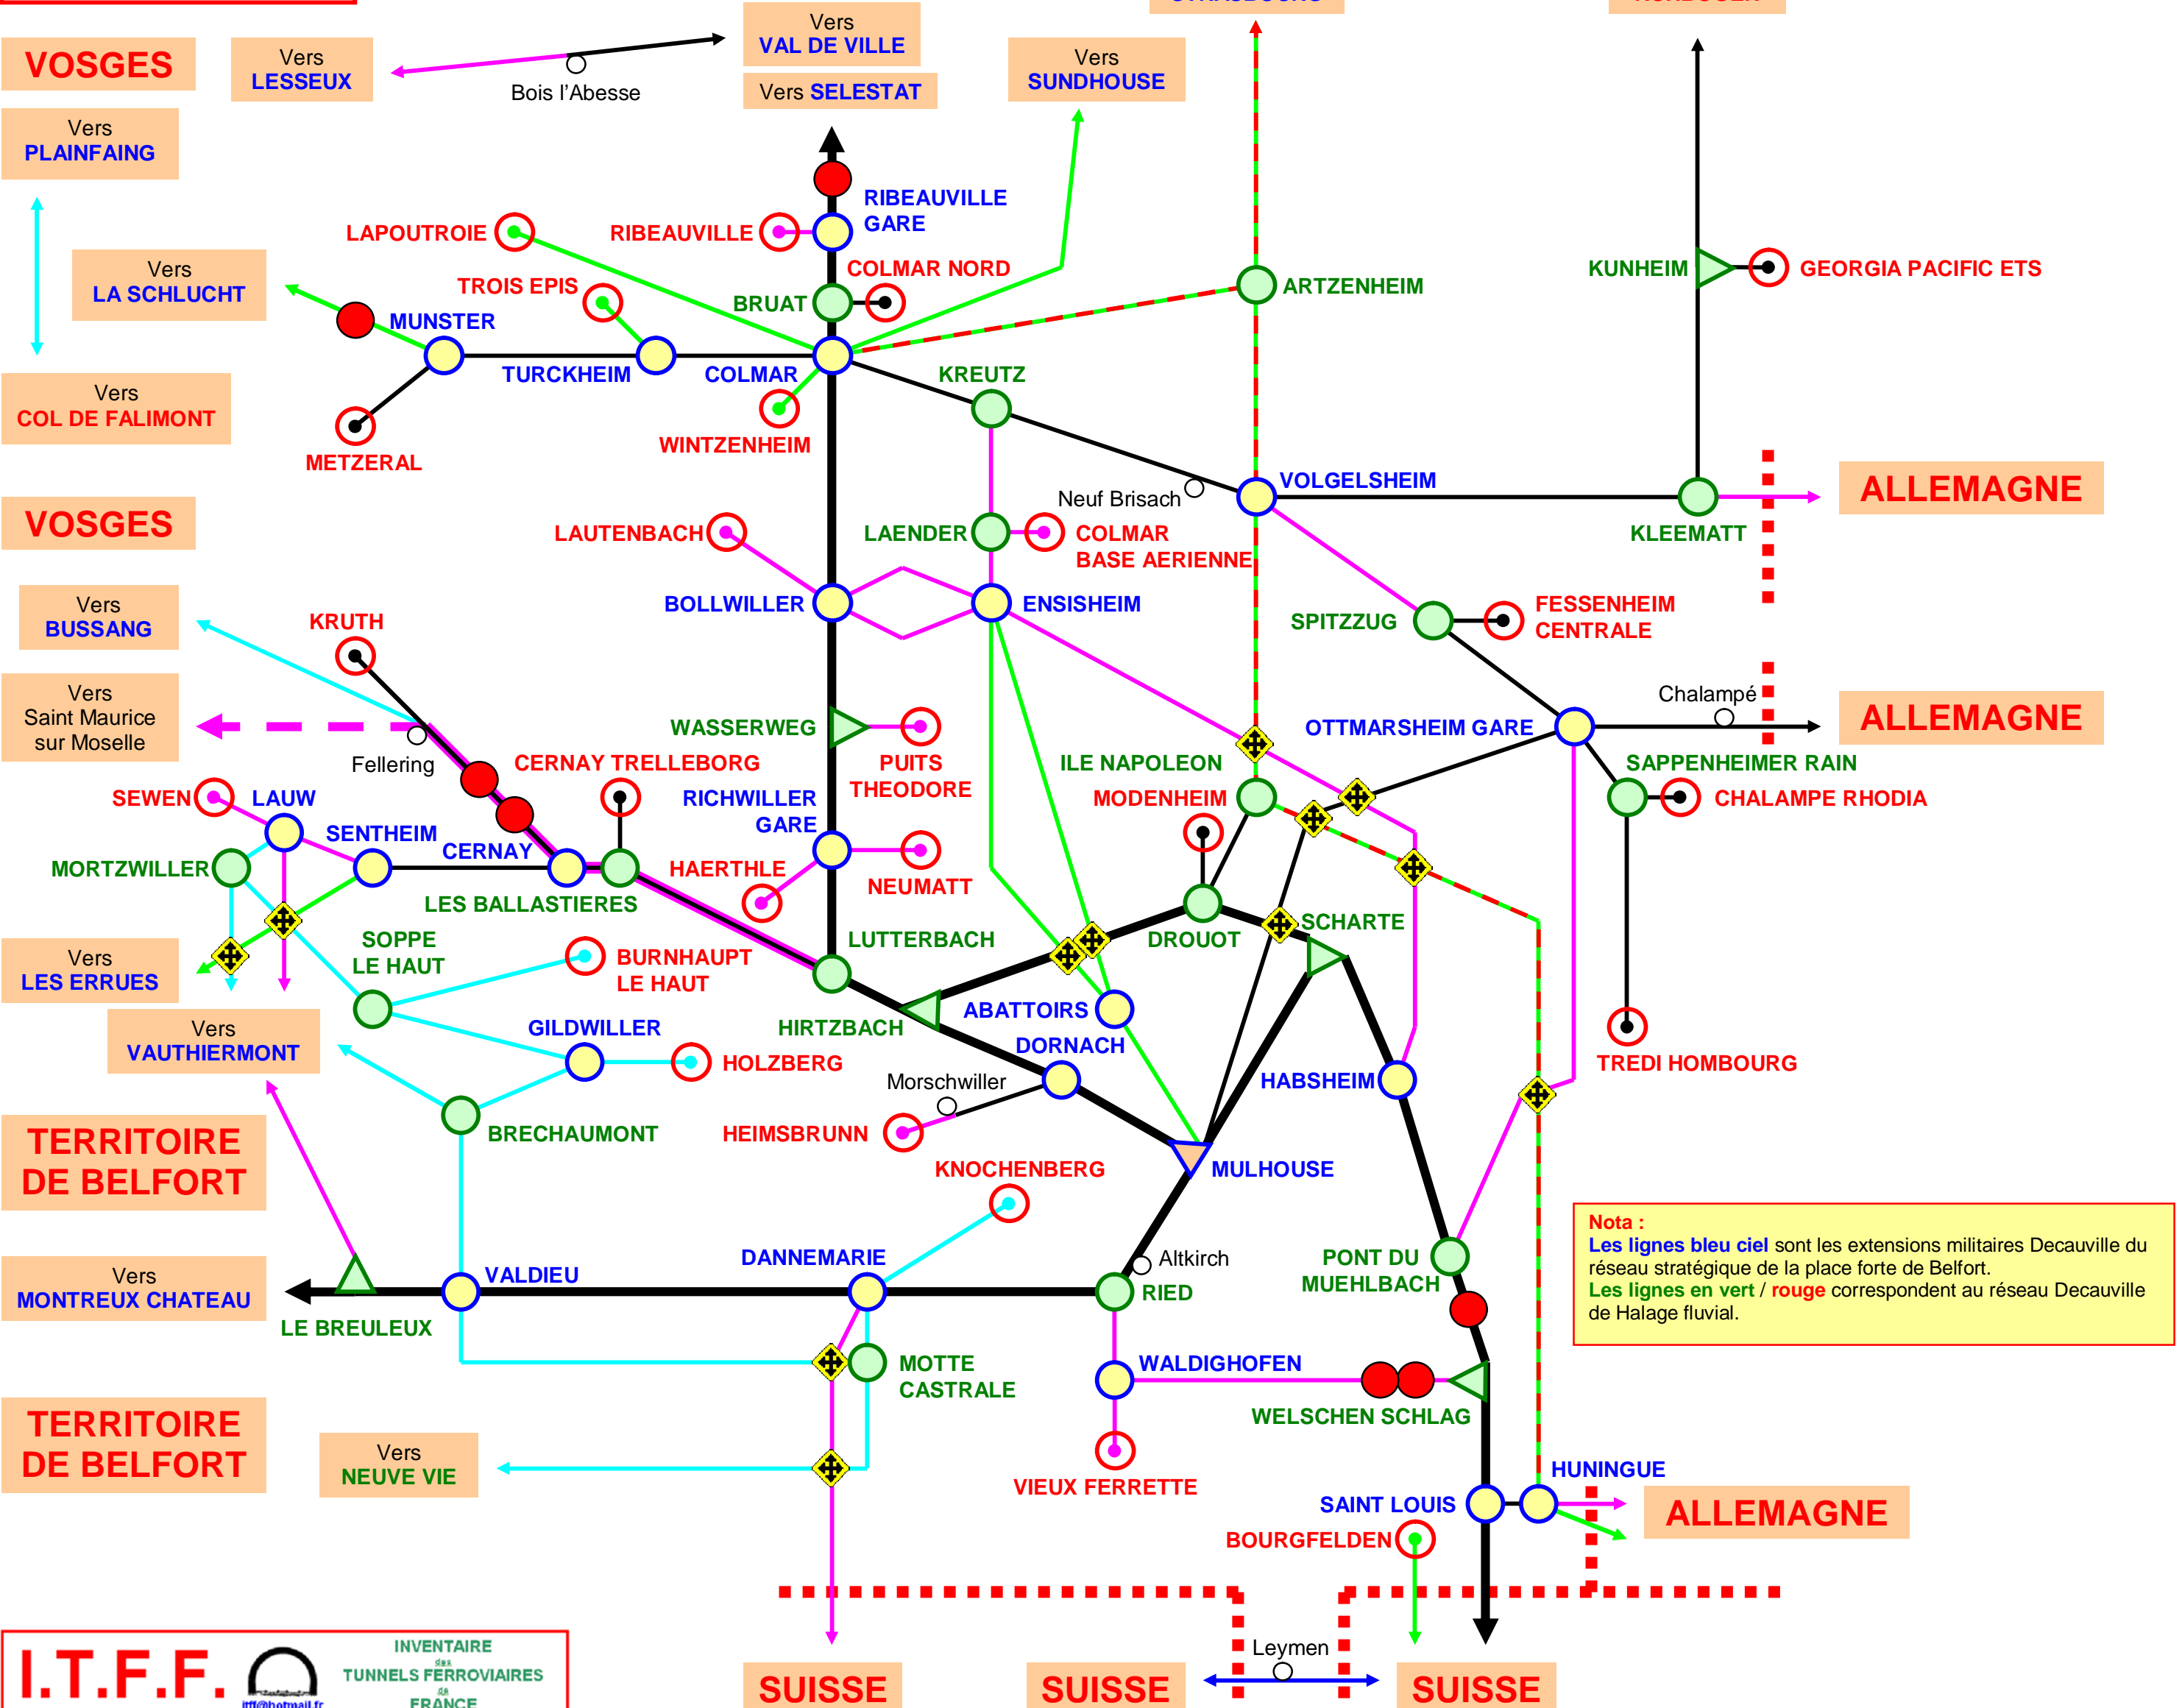

68 – HAUT RHIN

BAS RHIN

Nota :
 Les lignes bleu ciel sont les extensions militaires Decauville du réseau stratégique de la place forte de Belfort.
 Les lignes en vert / rouge correspondent au réseau Decauville de Halage fluvial.